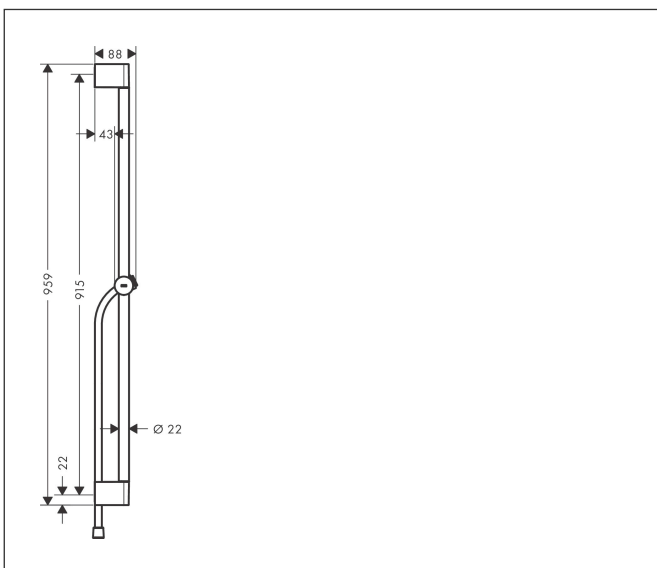

Merk	hansgrohe
Artikelnaam	Unica Glijstang Pulsify S 90 cm met schuifschuif en Isiflex doucheslang 160 cm
Art.nr.	24401670
Oppervlakte	mat zwart
Netto prijs	132,92 EUR

Product foto

Kenmerken

- bestaat uit: douchestang, schuifstuk, doucheslang
- draaikoppeling voorkomt dat de slang in de knoop raakt
- buislengte: 959 mm
- diameter glijstang: 22 mm
- profielbuis: rond
- boorafstand: 915 mm
- lengte doucheslang: 1600 mm
- in hoogte verstelbaar schuifstuk met vergrendelend push-schuifstuk, schuifknop draaibaar op de buis voor links- of rechtsom draaien
- schuifstuk met vergrendelingsmechanisme
- schuifstuk traploos instelbaar
- wandhouders gemaakt van kunststof
- metalen handdouchehouder

Maat tekeningen

Technologie

Merk	hansgrohe
Artikelnaam	Unica Glijstang Pulsify S 90 cm met schuifschuif en Isiflex doucheslang 160 cm
Art.nr.	24401670
Oppervlakte	mat zwart
Netto prijs	132,92 EUR

Explosietekening voor bouwjaar: >04/23

Merk hansgrohe
 Artikelnaam **Unica** Glijstang Pulsify S 90 cm met schuifschuif en Isiflex doucheslang 160 cm
 Art.nr. 24401670
 Oppervlakte mat zwart
 Netto prijs 132,92 EUR

Onderdelen voor bouwjaar: >04/23

Pos	Beschrijving	Art.nr.	Prijs
1	afdekkap	95217670	16,22
2	wandsteun	95218000	8,01
3	bevestigingsmateriaal	96179000	10,82
4	schuifstuk cpl.	93517670	81,12
5	doucheslang Isiflex'B 1,60 m	28276670	45,24
6	dichting	98058000	3,12