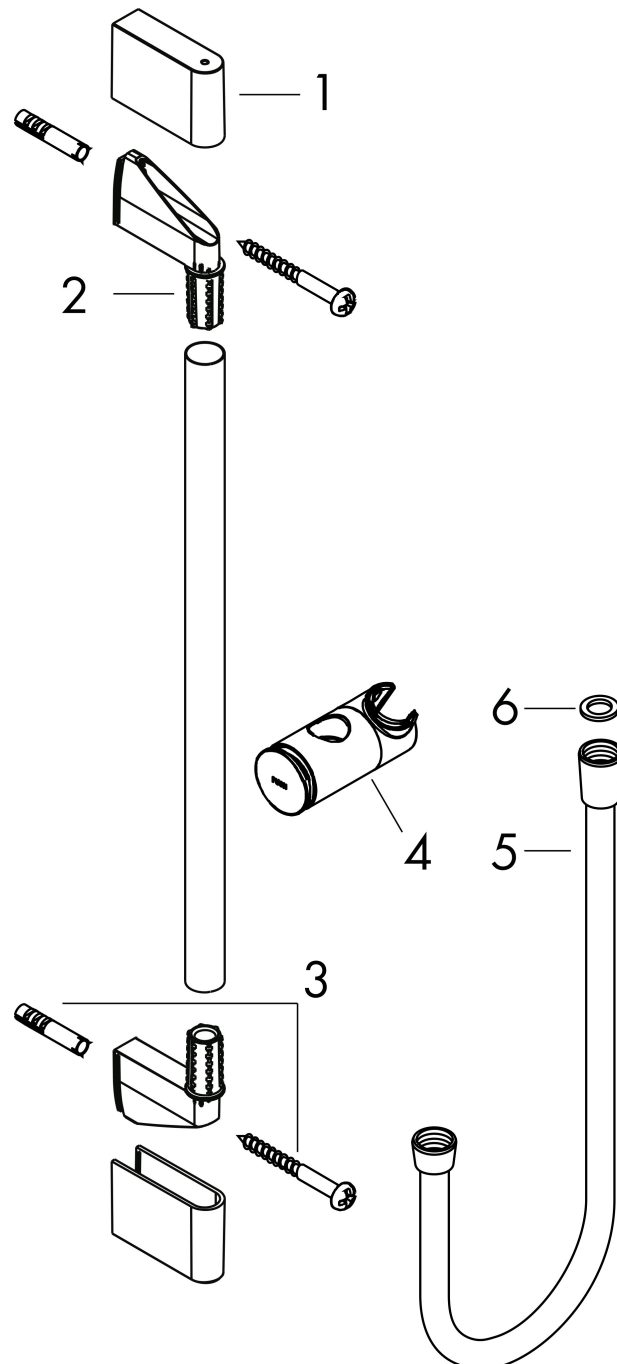

Merk	hansgrohe
Artikelnaam	Unica Glijstang Pulsify S 90 cm met schuifschuif en Isiflex doucheslang 160 cm
Art.nr.	24401670
Oppervlakte	mat zwart
Netto prijs	132,92 EUR

Product foto

Kenmerken

- bestaat uit: douchestang, schuifstuk, doucheslang
- draaikoppeling voorkomt dat de slang in de knoop raakt
- buislengte: 959 mm
- diameter glijstang: 22 mm
- profielbuis: rond
- boorafstand: 915 mm
- lengte doucheslang: 1600 mm
- in hoogte verstelbaar schuifstuk met vergrendelend push-schuifstuk, schuifknop draaibaar op de buis voor links- of rechtsom draaien
- schuifstuk met vergrendelingsmechanisme
- schuifstuk traploos instelbaar
- wandhouders gemaakt van kunststof
- metalen handdouchehouder

Maat tekeningen

Technologie

Merk	hansgrohe
Artikelnaam	Unica Glijstang Pulsify S 90 cm met schuifschuif en Isiflex doucheslang 160 cm
Art.nr.	24401670
Oppervlakte	mat zwart
Netto prijs	132,92 EUR

Explosietekening voor bouwjaar: >04/23

Merk hansgrohe
 Artikelnaam **Unica** Glijstang Pulsify S 90 cm met schuifschuif en Isiflex doucheslang 160 cm
 Art.nr. 24401670
 Oppervlakte mat zwart
 Netto prijs 132,92 EUR

Onderdelen voor bouwjaar: >04/23

Pos	Beschrijving	Art.nr.	Prijs
1	afdekkap	95217670	16,22
2	wandsteun	95218000	8,01
3	bevestigingsmateriaal	96179000	10,82
4	schuifstuk cpl.	93517670	81,12
5	doucheslang Isiflex'B 1,60 m	28276670	45,24
6	dichting	98058000	3,12