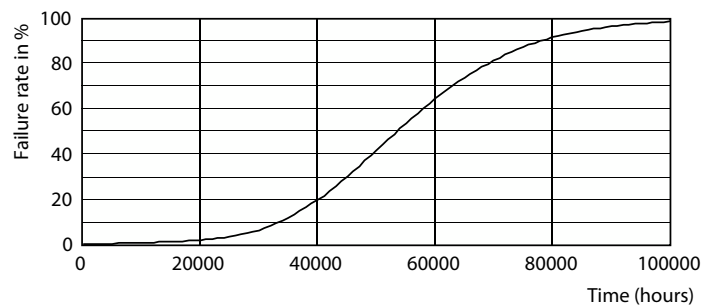

Life Expectancy Diagram