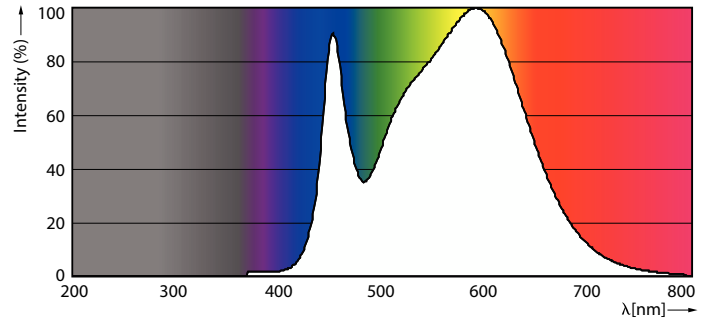

CorePro LEDtube Universal T8

Fotometrische gegevens

Spectral Power Distribution Colour - CorePro LEDtube UN 1500mm HO 23W840 T8