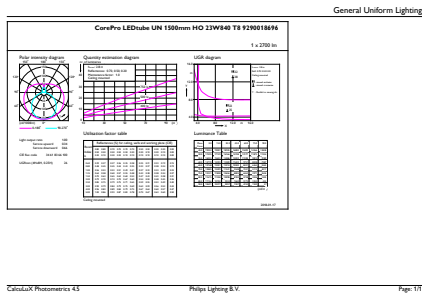

CorePro LEDtube Universal T8

Fotometrische gegevens

General uniform lighting - CorePro LEDtube UN 1500mm HO 23W840 T8