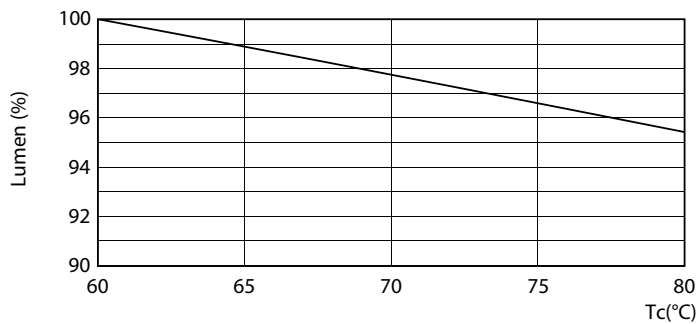

Levensduur

Lumen Maintenance Diagram - CorePro LEDtube UN 1500mm HO 23W840 T8