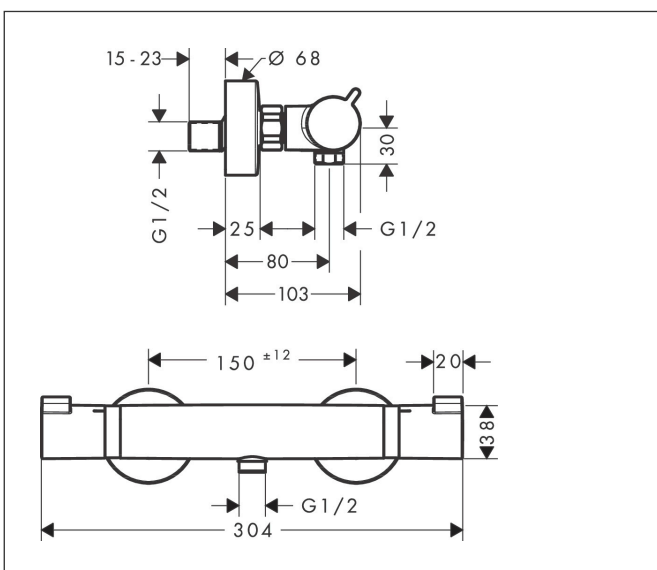

## Kenmerken

- EcoStop-knop begrenst het waterverbruik op 10 l/min
- thermostaatkardoes, keramische stopkraan 180°
- maximale doorstroomhoeveelheid bij 3 bar: 17 l/min
- Veiligheidsblokkering bij 40°C
- temperatuurbegrenzing instelbaar
- metaal
- hartafstand: 150 ± 12 mm
- aansluiting: S-aansluitingen, G 1/2
- vuilfilter inbegrepen

## Maat tekeningen