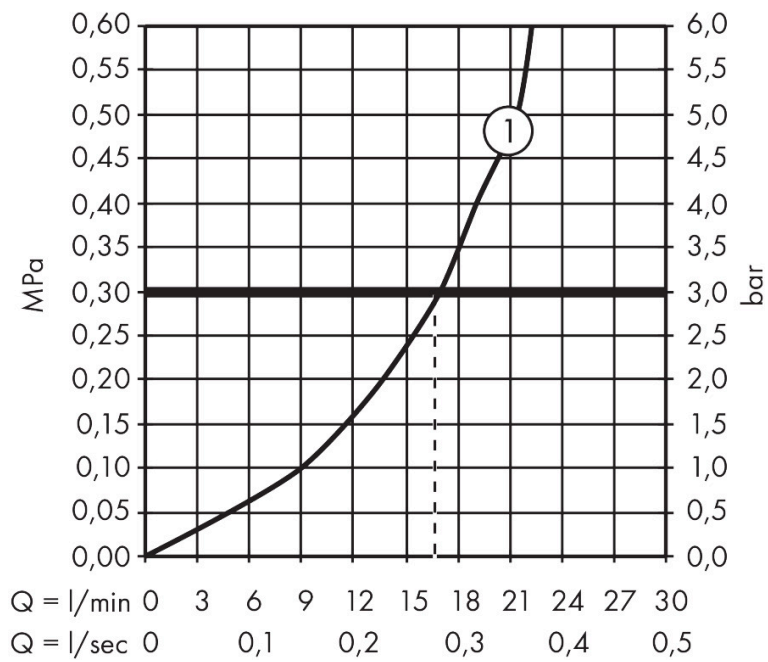

Merk hansgrohe
Artikelnaam **Ecostat Comfort** opbouw douchethermostaat
Art.nr. 13116140
Oppervlakte Brushed Bronze
Netto prijs 401,09 EUR

Stroomschema