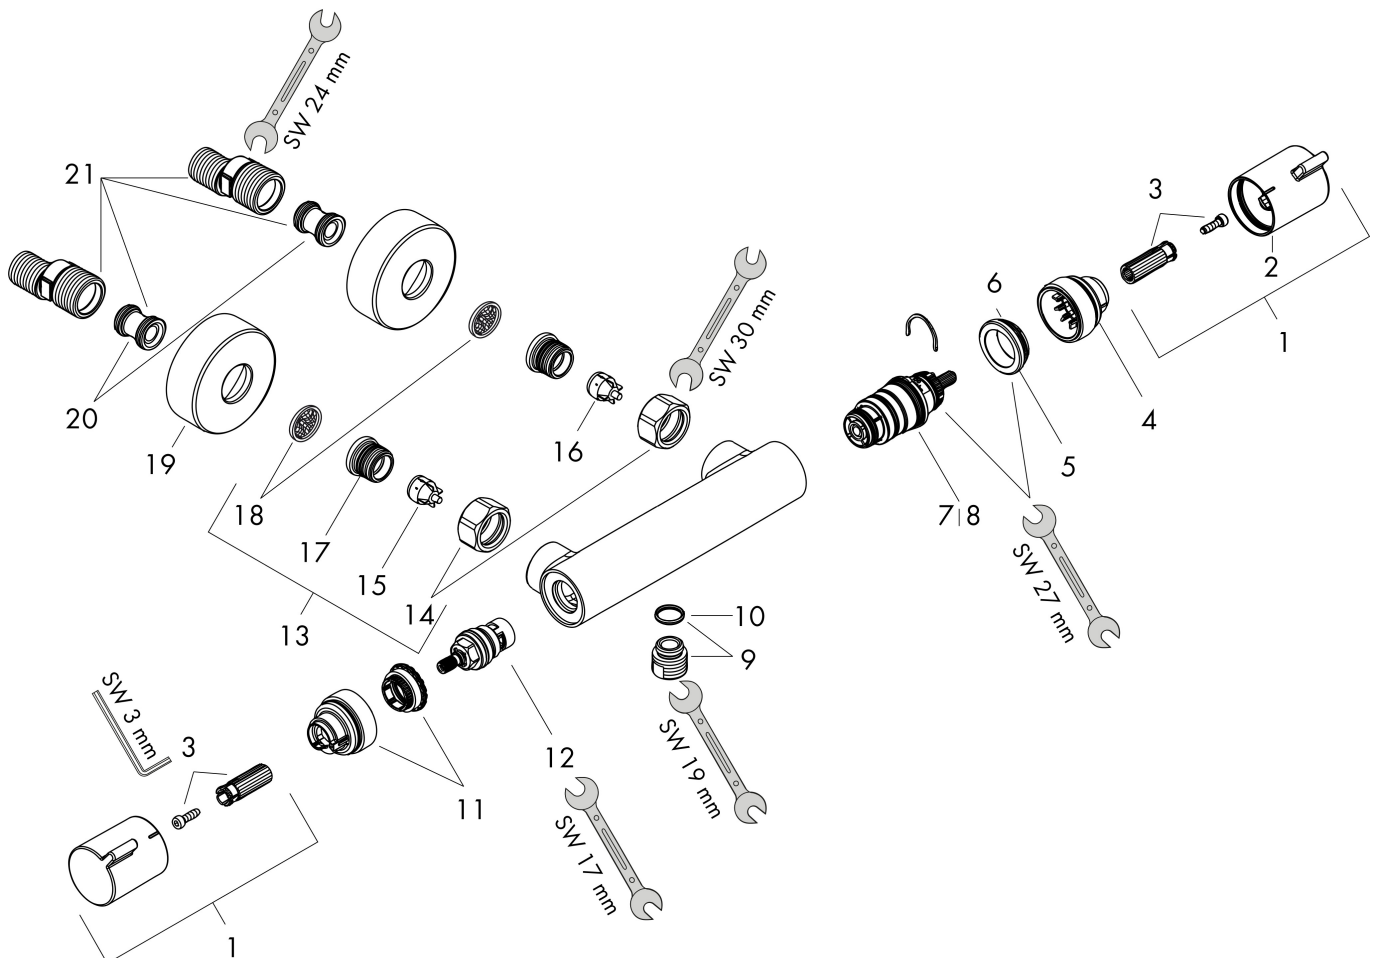

Merk	hansgrohe
Artikelnaam	Ecostat Comfort opbouw douchethermostaat
Art.nr.	13116140
Oppervlakte	Brushed Bronze
Netto prijs	401,09 EUR

Explosietekening voor bouwjaar: >07/19