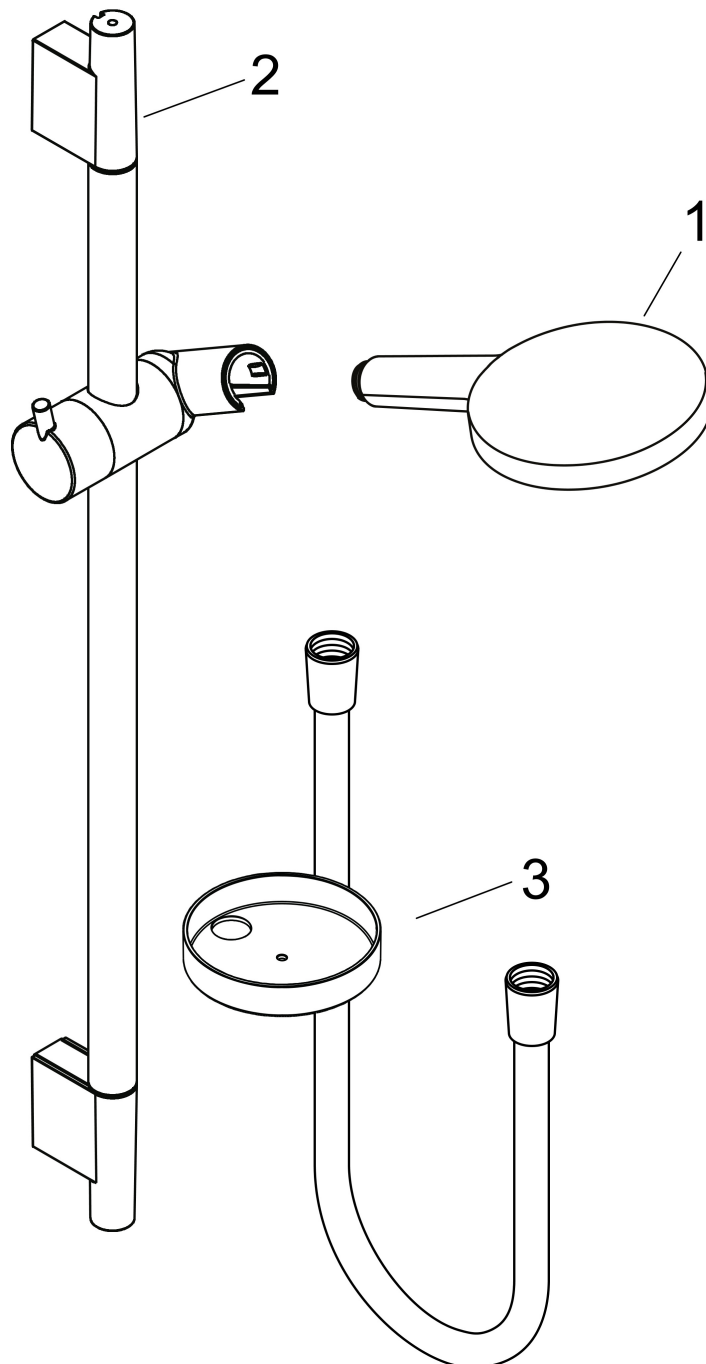

Merk hansgrohe
Artikelnaam **Raindance Select S** doucheset 120 3jet met Unica'glijstang 65 cm en zeepschaal
Art.nr. 26630400
Oppervlakte wit/chroom
Netto prijs 228,70 EUR

Explosietekening voor bouwjaar: >06/13

Merk hansgrohe
Artikelnaam **Raindance Select S** doucheset 120 3jet met Unica'glijstang 65 cm en zeepschaal
Art.nr. 26630400
Oppervlakte wit/chroom
Netto prijs 228,70 EUR

Onderdelen voor bouwjaar: >06/13

Pos	Beschrijving	Art.nr.	Prijs
1	Handdouche	26530400	109,80
2	glijstang cpl.	28632000	136,67
3	planchet Casetta'S	28679000	43,81