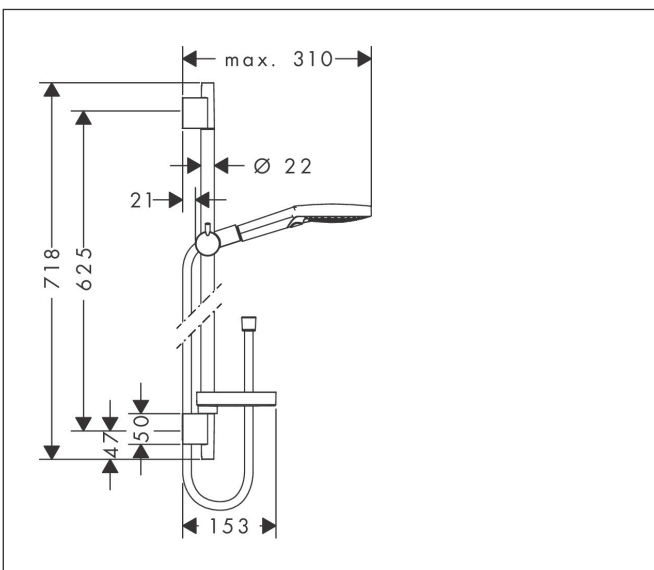

Merk	hansgrohe
Artikelnaam	Raindance Select S doucheset 120 3jet met Unica'glijstang 65 cm en zeepschaal
Art.nr.	26630400
Oppervlakte	wit/chroom
Netto prijs	228,70 EUR

Product foto

Maat tekeningen

Kenmerken

- bestaat uit: handdouche, douchestang, doucheslang, schuiftuk, zeepschaal
- diameter handdouche 125 mm
- Rain, RainAir volle zachte regenstraal, Whirl intensieve massagestraal
- handige straalkeuze via Select-knop
- QuickClean: Kalkaanslag kun je eenvoudig met je vinger verwijderen
- traploos in hoogte verstelbaar
- 90° in positie verstelbaar schuiftuk, zwenkbaar naar links en rechts, omhoog en omlaag
- functie van: 8,8 l/min
- wandhouders gemaakt van kunststof
- profielbuis: rond
- buislengte: 718 mm
- diameter glijstang: 22 mm
- boorafstand: 625 mm
- draaikoppeling voorkomt dat de slang in de knoop raakt

Technologie

Straalsoorten

Merk hansgrohe
 Artikelnaam **Raindance Select S** doucheset 120 3jet met Unica'glijstang 65 cm en zeepschaal
 Art.nr. 26630400
 Oppervlakte wit/chroom
 Netto prijs 228,70 EUR

Stroomschema