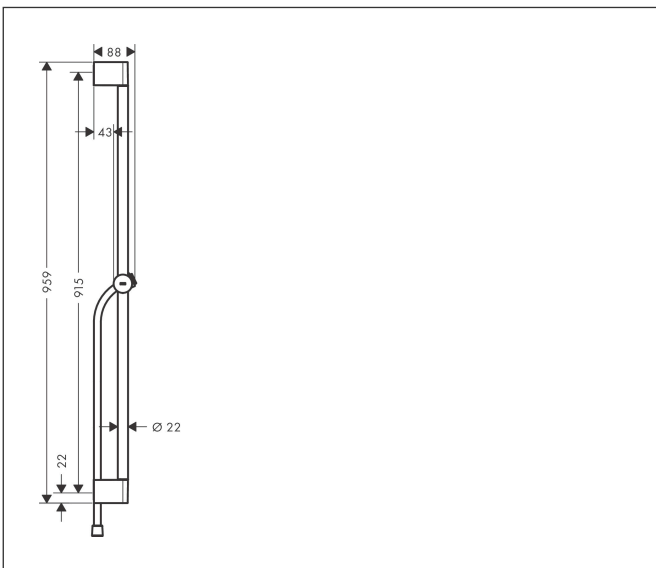

Merk	hansgrohe
Artikelnaam	<b>Unica</b> Glijstang Pulsify S 90 cm met schuifschuif en Isiflex doucheslang 160 cm
Art.nr.	24401700
Oppervlakte	mat wit
Netto prijs	132,92 EUR

## Kenmerken

- bestaat uit: douchestang, schuifstuk, doucheslang
- draaikoppeling voorkomt dat de slang in de knoop raakt
- buislengte: 959 mm
- diameter glijstang: 22 mm
- profielbuis: rond
- boorafstand: 915 mm
- lengte doucheslang: 1600 mm
- in hoogte verstelbaar schuifstuk met vergrendelend push-schuifstuk, schuifknop draaibaar op de buis voor links- of rechtsom draaien
- schuifstuk met vergrendelingsmechanisme
- schuifstuk traploos instelbaar
- wandhouders gemaakt van kunststof
- metalen handdouchehouder

## Maat tekeningen

## Explosietekening voor bouwjaar: >04/23

Merk	hansgrohe
Artikelnaam	<b>Unica</b> Glijstang Pulsify S 90 cm met schuifschuif en Isiflex doucheslang 160 cm
Art.nr.	24401700
Oppervlakte	mat wit
Netto prijs	132,92 EUR