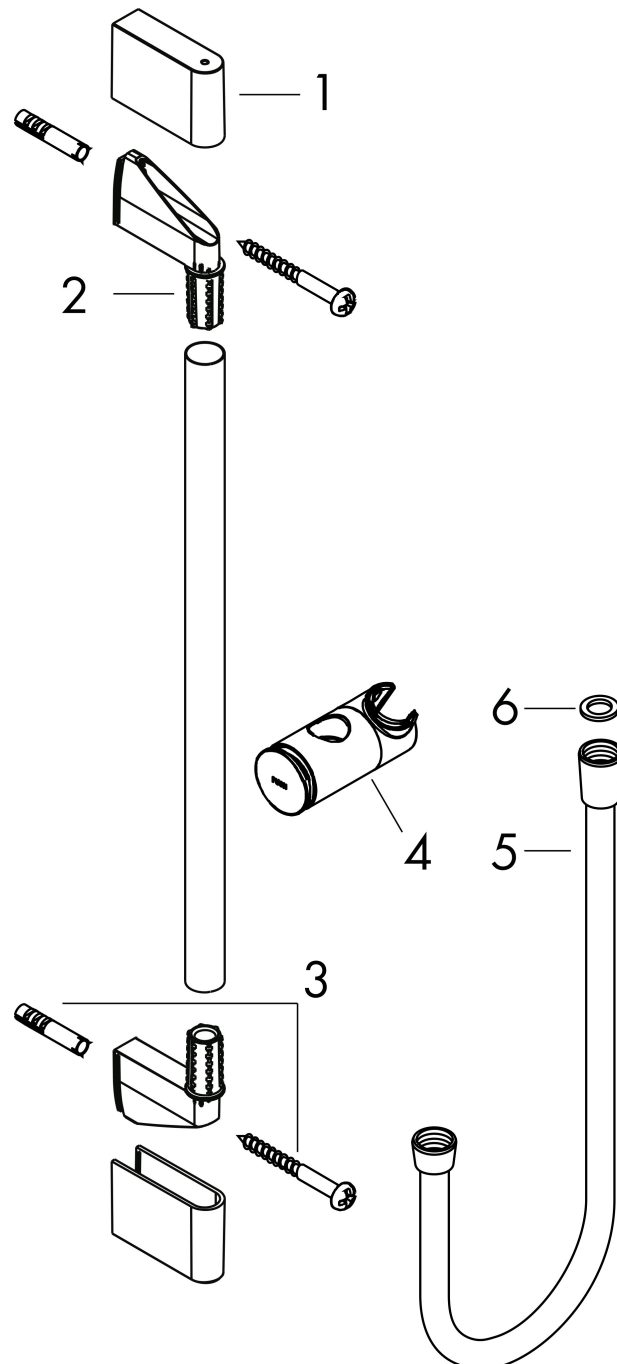

Merk	hansgrohe
Artikelnaam	Unica Glijstang Pulsify S 90 cm met schuifschuif en Isiflex doucheslang 160 cm
Art.nr.	24401700
Oppervlakte	mat wit
Netto prijs	132,92 EUR

Explosietekening voor bouwjaar: >04/23