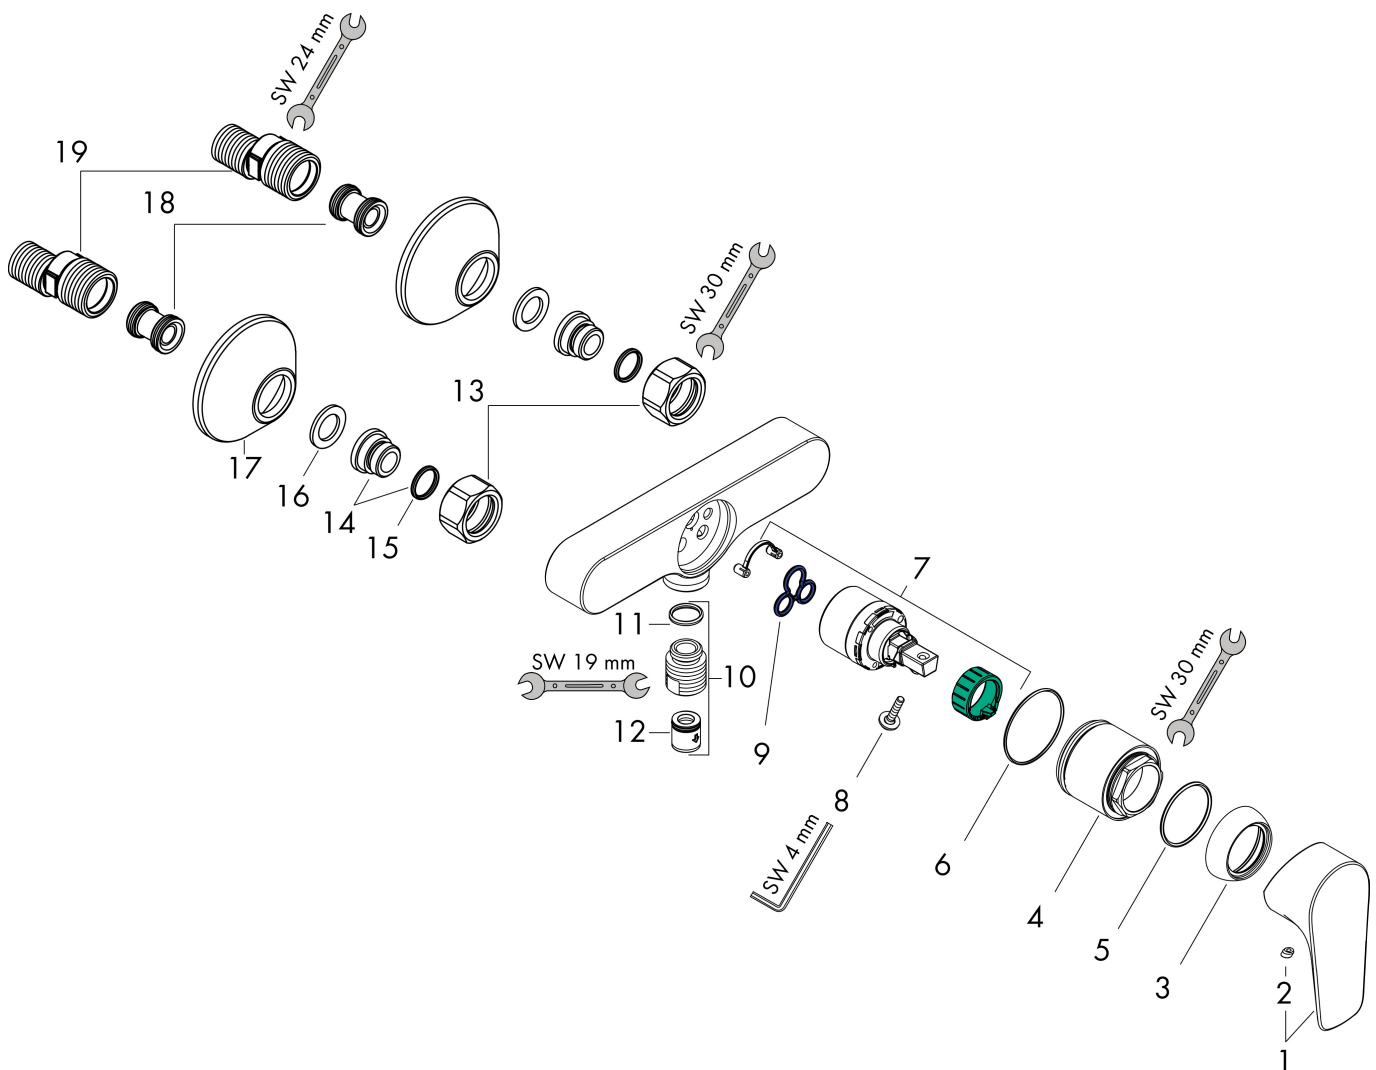

Merk hansgrohe
 Artikelnaam **Talis E** ééngreeps douchemengkraan opbouw
 Art.nr. 71760670
 Oppervlakte Mat zwart
 Netto prijs 282,86 EUR

Product foto

Kenmerken

- 1 functie
- installatie met hartafstand 150 ± 12 mm
- maximale doorstroomhoeveelheid bij 3 bar: 22 l/min
- keramisch kardoos
- temperatuurbegrenzing instelbaar
- terugslagklep
- slangaansluiting: DN15

Maat tekeningen

Merk hansgrohe
 Artikelnaam **Talis E** ééngreeps douchemengkraan opbouw
 Art.nr. 71760670
 Oppervlakte Mat zwart
 Netto prijs 282,86 EUR

Stroomschema

| | |
|-------------|---|
| Merk | hansgrohe |
| Artikelnaam | Talis E ééngreeps douchemengkraan opbouw |
| Art.nr. | 71760670 |
| Oppervlakte | Mat zwart |
| Netto prijs | 282,86 EUR |

Explosietekening voor bouwjaar: >08/19

| | |
|-------------|---|
| Merk | hansgrohe |
| Artikelnaam | Talis E ééngreeps douchemengkraan opbouw |
| Art.nr. | 71760670 |
| Oppervlakte | Mat zwart |
| Netto prijs | 282,86 EUR |

Onderdelen voor bouwjaar: >08/19

| Pos | Beschrijving | Art.nr. | Prijs |
|-----|---------------------------|----------|-------|
| 1 | greep | 92666670 | 38,60 |
| 2 | greepstop | 96338000 | 3,00 |
| 3 | afdekkap | 97406670 | 24,90 |
| 4 | moer | 97977670 | 49,10 |
| 5 | O-Ring 32x2 | 98193000 | 3,00 |
| 6 | O-ring 33x1,5 | 98164000 | 3,00 |
| 7 | kardoes compl. | 92730000 | 52,00 |
| 8 | borgschroef | 95140000 | 4,80 |
| 9 | dichting | 95008000 | 7,70 |
| 10 | muuraansluitbocht | 96044670 | 19,10 |
| 11 | O-ring 14x2 | 98129000 | 3,00 |
| 12 | terugslagklepset DW 15 | 94074000 | 12,70 |
| 13 | moeren set | 96157670 | 38,60 |
| 14 | aansluiting | 97220000 | 12,70 |
| 15 | O-ring 15x2 | 98163000 | 3,00 |
| 16 | zeefdichting | 96922000 | 7,70 |
| 17 | rozet Ø 70 mm | 94135670 | 15,60 |
| 18 | slagdemper | 96429000 | 4,80 |
| 19 | S-koppelingenset (±12 mm) | 94140000 | 40,60 |