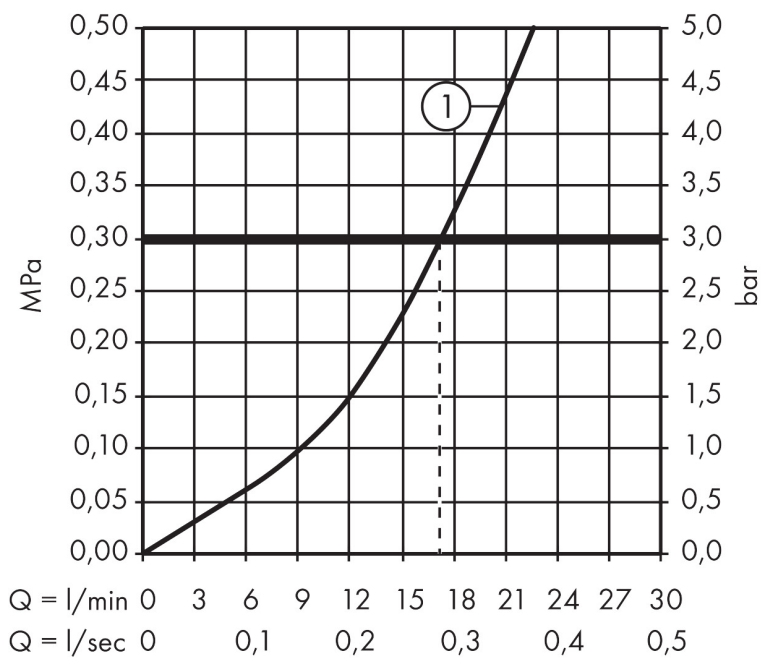

Merk hansgrohe
 Artikelnaam **Talis E** ééngreeps douchemengkraan opbouw
 Art.nr. 71760670
 Oppervlakte Mat zwart
 Netto prijs 282,86 EUR

Product foto

Kenmerken

- 1 functie
- installatie met hartafstand 150 ± 12 mm
- maximale doorstroomhoeveelheid bij 3 bar: 22 l/min
- keramisch kardoos
- temperatuurbegrenzing instelbaar
- terugslagklep
- slangaansluiting: DN15

Maat tekeningen

Merk hansgrohe
 Artikelnaam **Talis E** ééngreeps douchemengkraan opbouw
 Art.nr. 71760670
 Oppervlakte Mat zwart
 Netto prijs 282,86 EUR

Stroomschema

| | |
|-------------|---|
| Merk | hansgrohe |
| Artikelnaam | Talis E ééngreeps douchemengkraan opbouw |
| Art.nr. | 71760670 |
| Oppervlakte | Mat zwart |
| Netto prijs | 282,86 EUR |