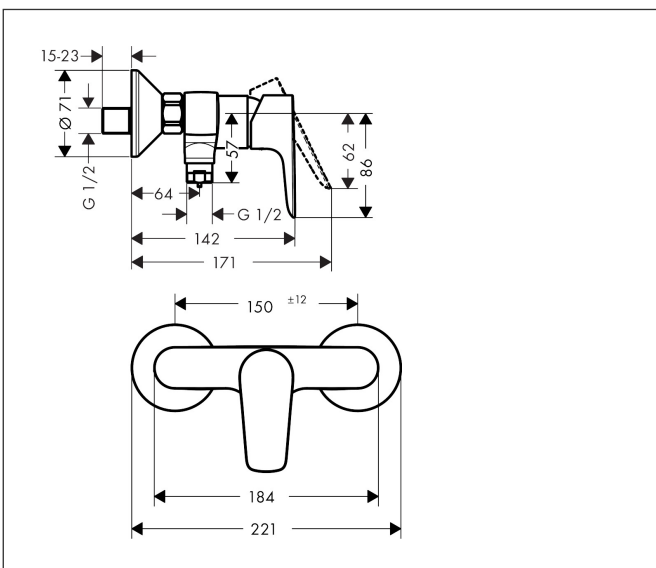

Merk hansgrohe
 Artikelnaam **Talis E** ééngreeps douchemengkraan opbouw
 Art.nr. 71760670
 Oppervlakte Mat zwart
 Netto prijs 282,86 EUR

Product foto

Kenmerken

- 1 functie
- installatie met hartafstand 150 ± 12 mm
- maximale doorstroomhoeveelheid bij 3 bar: 22 l/min
- keramisch kardoos
- temperatuurbegrenzing instelbaar
- terugslagklep
- slangaansluiting: DN15

Maat tekeningen

Merk hansgrohe
 Artikelnaam **Talis E** ééngreeps douchemengkraan opbouw
 Art.nr. 71760670
 Oppervlakte Mat zwart
 Netto prijs 282,86 EUR

Stroomschema

| | |
|-------------|---|
| Merk | hansgrohe |
| Artikelnaam | Talis E ééngreeps douchemengkraan opbouw |
| Art.nr. | 71760670 |
| Oppervlakte | Mat zwart |
| Netto prijs | 282,86 EUR |

Explosietekening voor bouwjaar: >08/19

| | |
|-------------|---|
| Merk | hansgrohe |
| Artikelnaam | Talis E ééngreeps douchemengkraan opbouw |
| Art.nr. | 71760670 |
| Oppervlakte | Mat zwart |
| Netto prijs | 282,86 EUR |