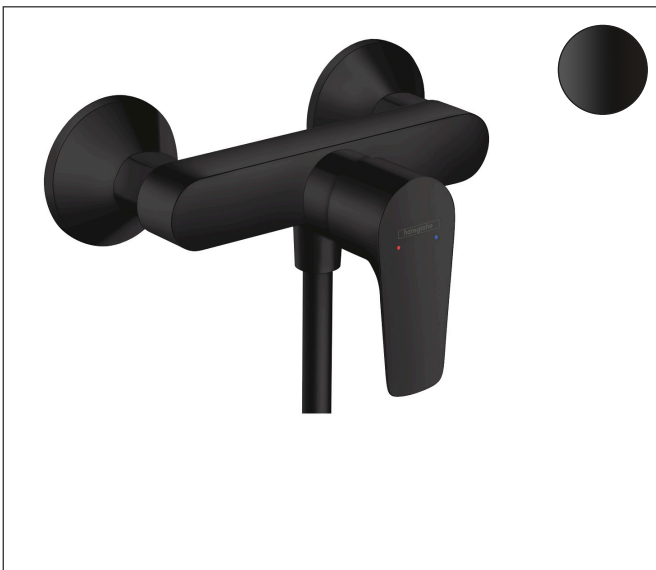

Merk hansgrohe
 Artikelnaam **Talis E** ééngreeps douchemengkraan opbouw
 Art.nr. 71760670
 Oppervlakte Mat zwart
 Netto prijs 282,86 EUR

Product foto

Kenmerken

- 1 functie
- installatie met hartafstand 150 ± 12 mm
- maximale doorstroomhoeveelheid bij 3 bar: 22 l/min
- keramisch kardoos
- temperatuurbegrenzing instelbaar
- terugslagklep
- slangaansluiting: DN15

Maat tekeningen

Merk hansgrohe
 Artikelnaam **Talis E** ééngreeps douchemengkraan opbouw
 Art.nr. 71760670
 Oppervlakte Mat zwart
 Netto prijs 282,86 EUR

Stroomschema

| | |
|-------------|---|
| Merk | hansgrohe |
| Artikelnaam | Talis E ééngreeps douchemengkraan opbouw |
| Art.nr. | 71760670 |
| Oppervlakte | Mat zwart |
| Netto prijs | 282,86 EUR |

Explosietekening voor bouwjaar: >08/19

| | |
|-------------|---|
| Merk | hansgrohe |
| Artikelnaam | Talis E ééngreeps douchemengkraan opbouw |
| Art.nr. | 71760670 |
| Oppervlakte | Mat zwart |
| Netto prijs | 282,86 EUR |