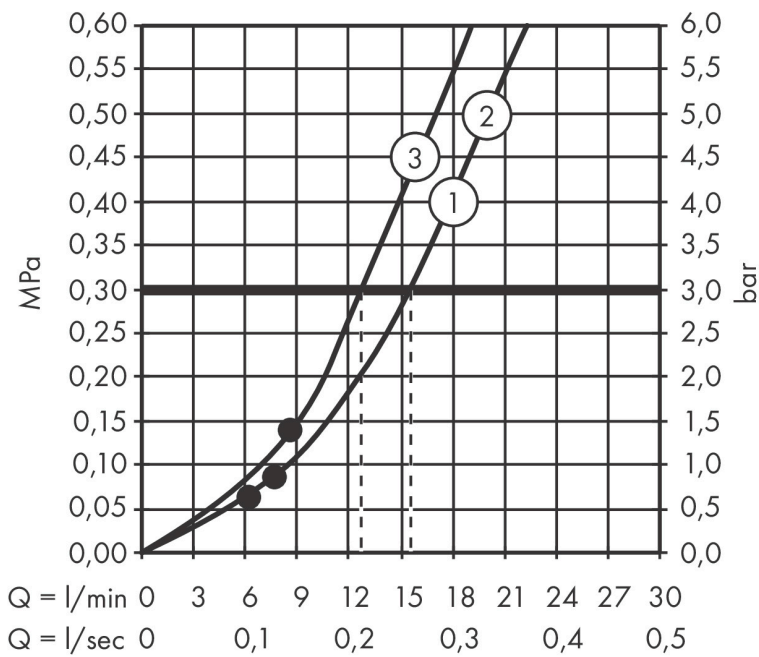

Merk hansgrohe
 Artikelnaam **Raindance Select S** doucheset 120 3jet met Unica'E glijstang 90 cm
 Art.nr. 27648400
 Oppervlakte wit/chroom
 Netto prijs 474,14 EUR

Stroomschema

De verbruikswaarden werden in overeenstemming met de praktijk met de bijbehorende armaturen (thermostaat/mengkraan/inbouwventiel) gemeten.

Merk	hansgrohe
Artikelnaam	Raindance Select S doucheset 120 3jet met Unica'E glijstang 90 cm
Art.nr.	27648400
Oppervlakte	wit/chroom
Netto prijs	474,14 EUR

Installatievoorbeelden

i Afmetingen kunnen variëren vanwege keramische toleranties die verband houden met het productieproces.

Merk hansgrohe
 Artikelnaam **Raindance Select S** doucheset 120 3jet met Unica'E glijstang 90 cm
 Art.nr. 27648400
 Oppervlakte wit/chroom
 Netto prijs 474,14 EUR

Explosietekening voor bouwjaar: >10/17