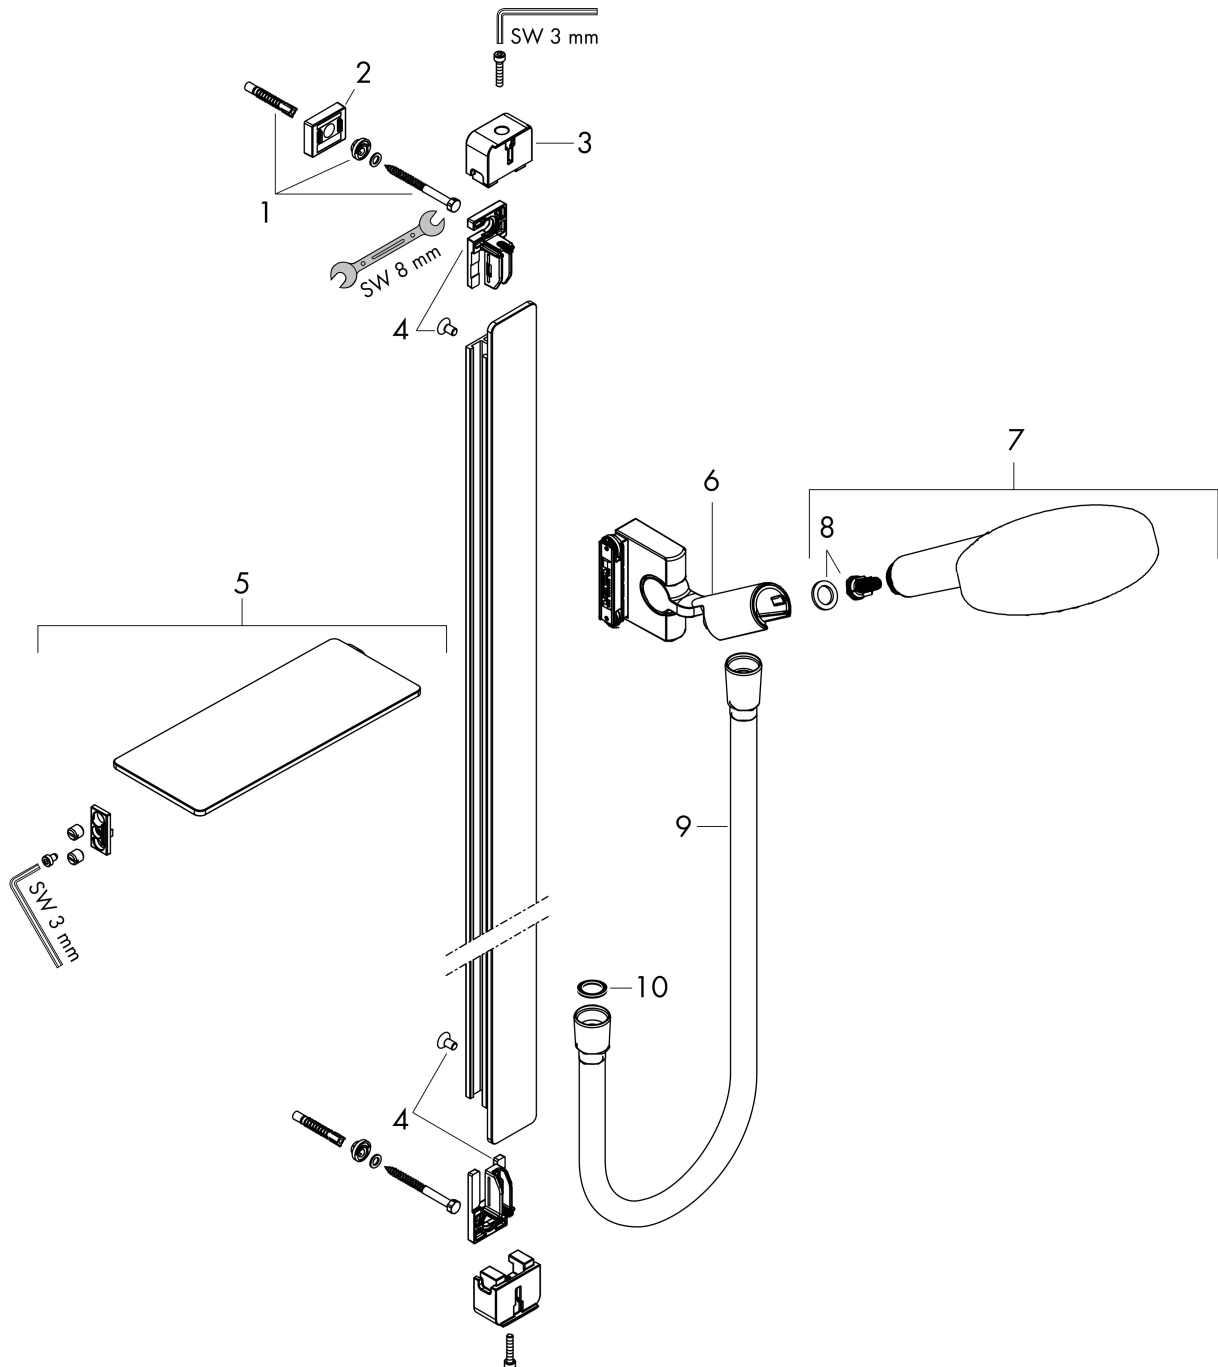

Merk hansgrohe
 Artikelnaam **Raindance Select S** doucheset 120 3jet met Unica'E glijstang 90 cm
 Art.nr. 27648400
 Oppervlakte wit/chroom
 Netto prijs 474,14 EUR

Stroomschema

De verbruikswaarden werden in overeenstemming met de praktijk met de bijbehorende armaturen (thermostaat/mengkraan/inbouwventiel) gemeten.

Merk	hansgrohe
Artikelnaam	Raindance Select S doucheset 120 3jet met Unica'E glijstang 90 cm
Art.nr.	27648400
Oppervlakte	wit/chroom
Netto prijs	474,14 EUR

Installatievoorbeelden

i Afmetingen kunnen variëren vanwege keramische toleranties die verband houden met het productieproces.

Merk hansgrohe
 Artikelnaam **Raindance Select S** doucheset 120 3jet met Unica'E glijstang 90 cm
 Art.nr. 27648400
 Oppervlakte wit/chroom
 Netto prijs 474,14 EUR

Explosietekening voor bouwjaar: >10/17

Merk hansgrohe
 Artikelnaam **Raindance Select S** doucheset 120 3jet met Unica'E glijstang 90 cm
 Art.nr. 27648400
 Oppervlakte wit/chroom
 Netto prijs 474,14 EUR

Onderdelen voor bouwjaar: >10/17

Pos	Beschrijving	Art.nr.	Prijs
1	bevestigingsmateriaal	92841000	7,70
2	opvulschijf 7 mm	93124000	10,40
3	afdekkap	93101000	4,80
4	wandhouder	93673000	16,60
5	planchet	26511400	86,12
6	schuifstuk cpl.	93100000	113,70
7	Handdouche	26530400	109,80
8	filter	97708000	4,80
9	doucheslang Isiflex'B 1,60 m	28276000	32,43
10	dichting	98058000	3,00