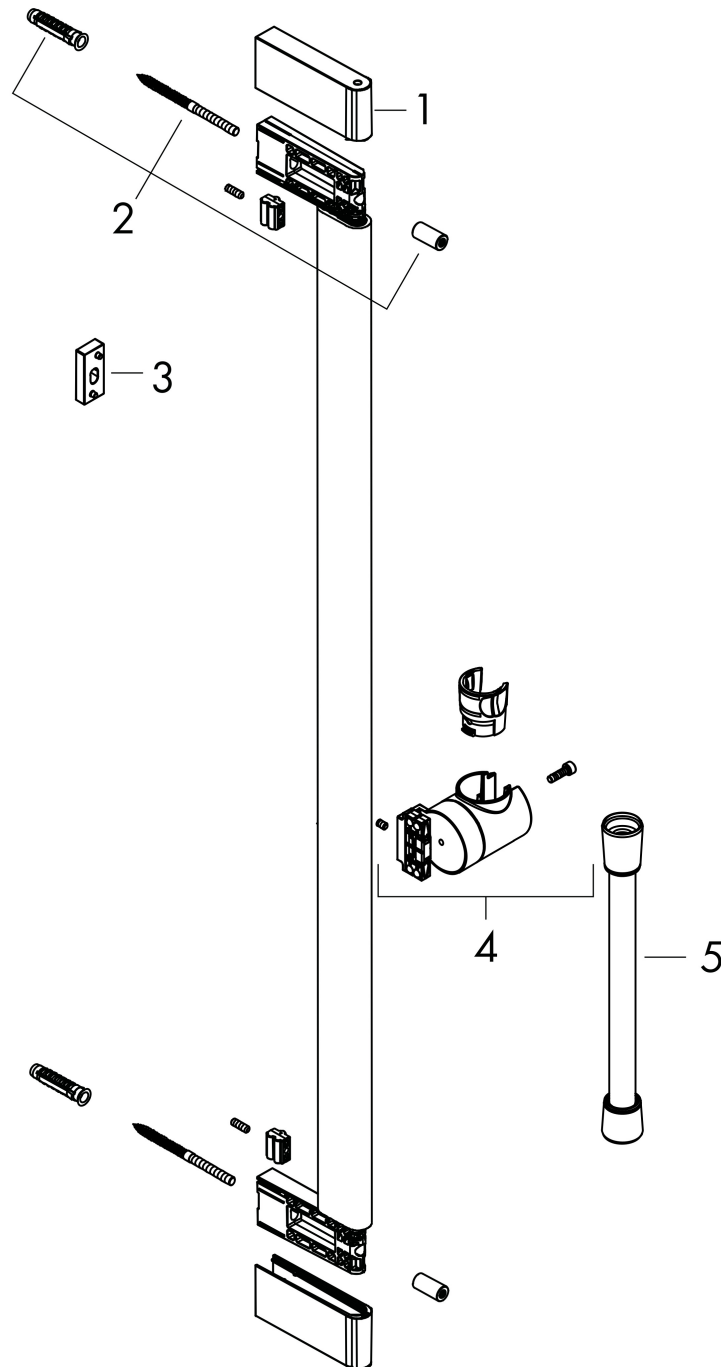

Merk	hansgrohe
Artikelnaam	Unica Glijstang S Puro 65 cm met makkelijke schuifstuk en Isiflex doucheslang 160 cm
Art.nr.	24402000
Oppervlakte	chrom
Netto prijs	241,38 EUR

Product foto

Kenmerken

- bestaat uit: douchestang, schuifstuk, doucheslang
- draaikoppeling voorkomt dat de slang in de knoop raakt
- voor doucheslangen met een conische moer
- buislengte: 663 mm
- profielbuis: rond
- boorafstand: 625 mm
- lengte doucheslang: 1600 mm
- schuifstuk voor rechts- en linkshandige montage
- schuifstuk met vergrendelingsmechanisme
- schuifstuk traploos instelbaar
- wandhouders gemaakt van kunststof
- schuifstuk van kunststof/metaal

Maat tekeningen

Merk	hansgrohe
Artikelnaam	Unica Glijstang S Puro 65 cm met makkelijke schuifstuk en Isiflex doucheslang 160 cm
Art.nr.	24402000
Oppervlakte	chrom
Netto prijs	241,38 EUR

Explosietekening voor bouwjaar: >07/23

Merk	hansgrohe
Artikelnaam	Unica Glijstang S Puro 65 cm met makkelijke schuifstuk en Isiflex doucheslang 160 cm
Art.nr.	24402000
Oppervlakte	chrom
Netto prijs	241,38 EUR

Onderdelen voor bouwjaar: >07/23

Pos	Beschrijving	Art.nr.	Prijs
1	afdekkap	87143000	17,26
2	bevestigingsmateriaal	94726000	21,22
3	opvulschijf 7 mm	94728000	8,01
4	schuifstuk cpl.	94727000	118,25
5	doucheslang Isiflex'B 1,60 m	28276000	33,73