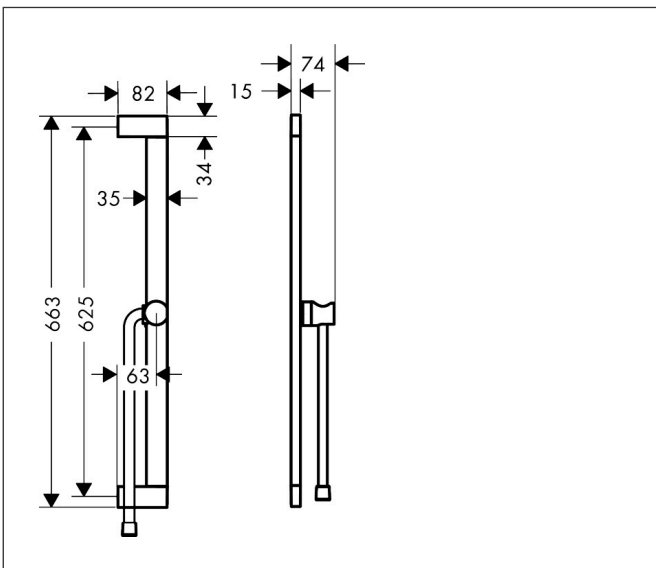

Merk	hansgrohe
Artikelnaam	Unica Glijstang S Puro 65 cm met makkelijke schuifstuk en Isiflex doucheslang 160 cm
Art.nr.	24402000
Oppervlakte	chrom
Netto prijs	241,38 EUR

Product foto

Kenmerken

- bestaat uit: douchestang, schuifstuk, doucheslang
- draaikoppeling voorkomt dat de slang in de knoop raakt
- voor doucheslangen met een conische moer
- buislengte: 663 mm
- profielbuis: rond
- boorafstand: 625 mm
- lengte doucheslang: 1600 mm
- schuifstuk voor rechts- en linkshandige montage
- schuifstuk met vergrendelingsmechanisme
- schuifstuk traploos instelbaar
- wandhouders gemaakt van kunststof
- schuifstuk van kunststof/metaal

Maat tekeningen

Merk	hansgrohe
Artikelnaam	Unica Glijstang S Puro 65 cm met makkelijke schuifstuk en Isiflex doucheslang 160 cm
Art.nr.	24402000
Oppervlakte	chrom
Netto prijs	241,38 EUR

Explosietekening voor bouwjaar: >07/23

Merk	hansgrohe
Artikelnaam	Unica Glijstang S Puro 65 cm met makkelijke schuifstuk en Isiflex doucheslang 160 cm
Art.nr.	24402000
Oppervlakte	chrom
Netto prijs	241,38 EUR

Onderdelen voor bouwjaar: >07/23

Pos	Beschrijving	Art.nr.	Prijs
1	afdekkap	87143000	17,26
2	bevestigingsmateriaal	94726000	21,22
3	opvulschijf 7 mm	94728000	8,01
4	schuifstuk cpl.	94727000	118,25
5	doucheslang Isiflex'B 1,60 m	28276000	33,73