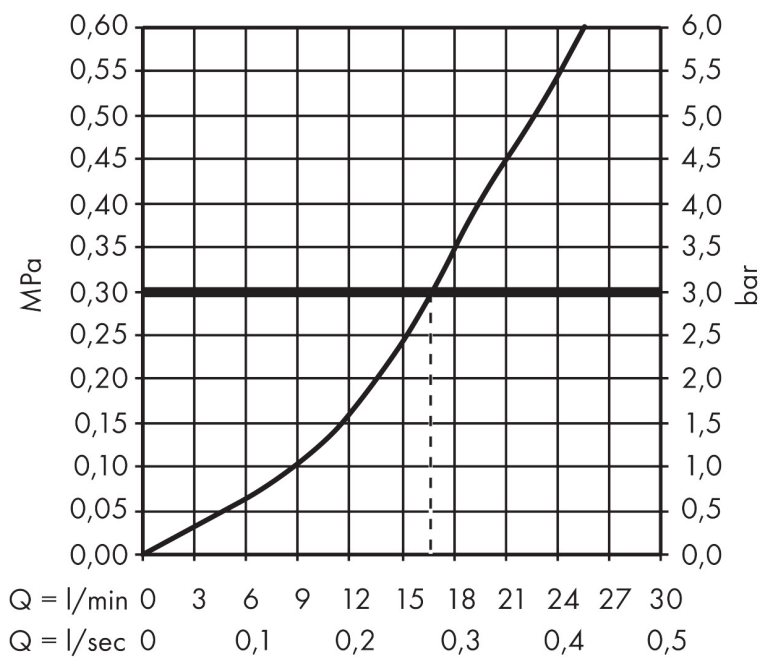

Merk hansgrohe
Artikelnaam **Metropol** ééngreeps douchemengkraan opbouw met rechte greep
Art.nr. 32560000
Oppervlakte chroom
Netto prijs 301,59 EUR

Stroomschema