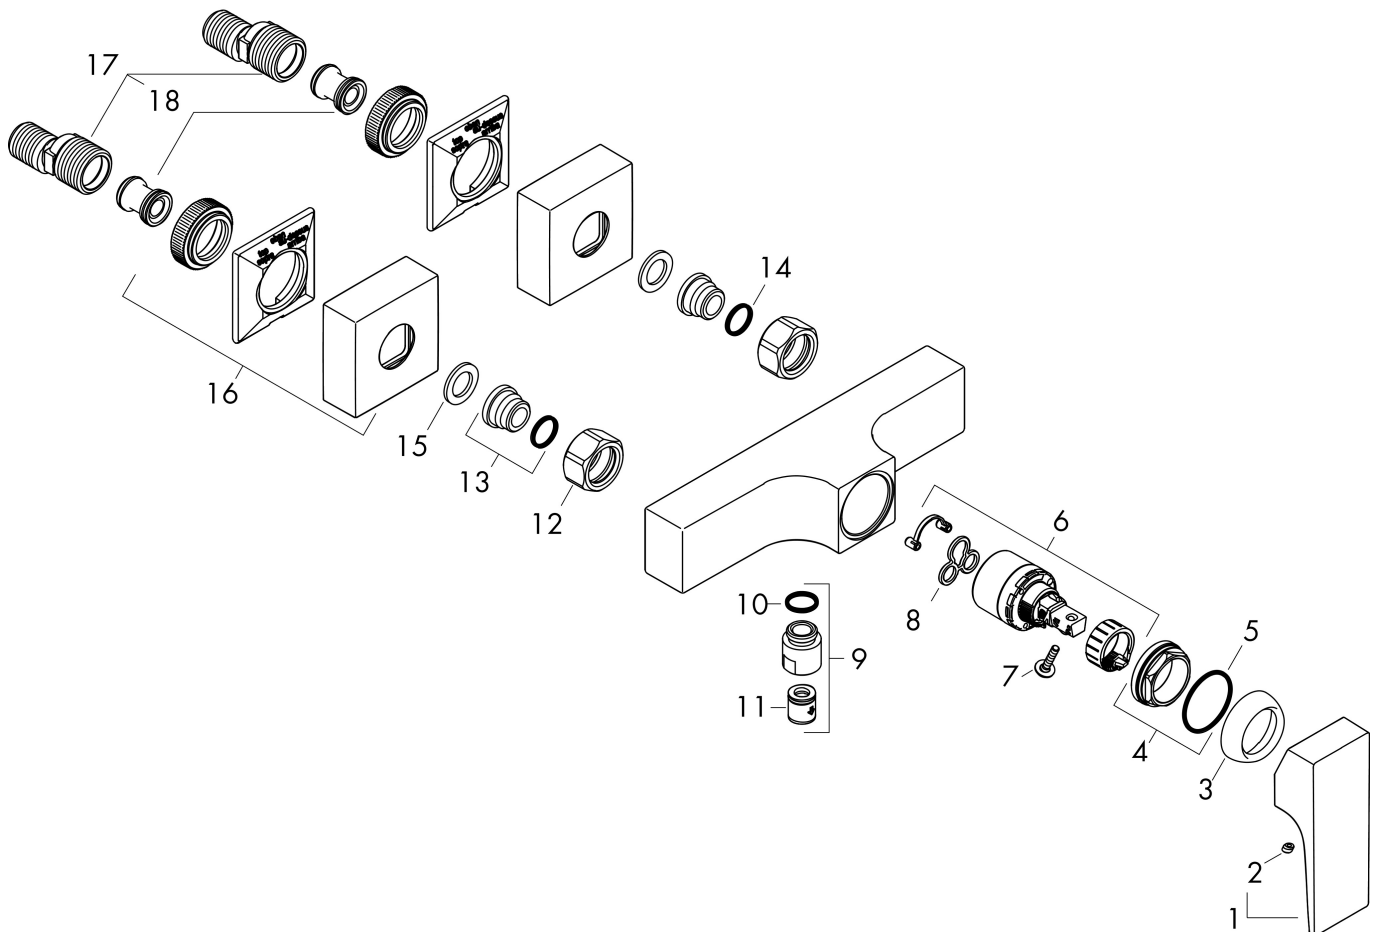

Merk	hansgrohe
Artikelnaam	Metropol ééngreeps douchemengkraan opbouw met rechte greep
Art.nr.	32560000
Oppervlakte	chrom
Netto prijs	301,59 EUR

Explosietekening voor bouwjaar: >04/17