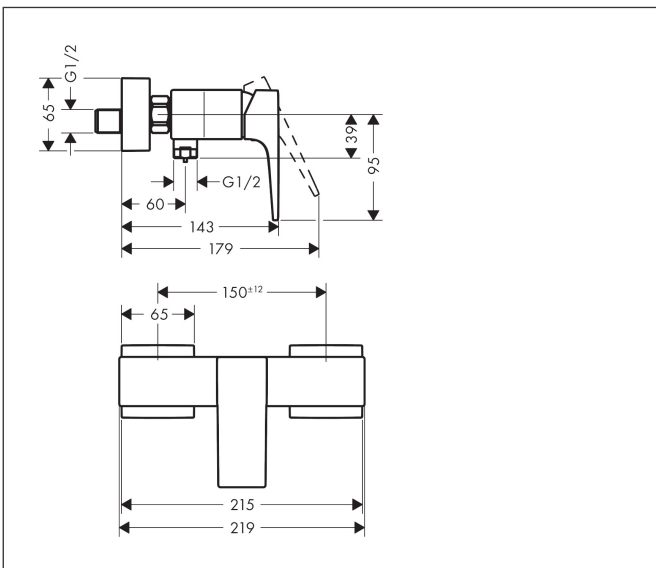

Merk	hansgrohe
Artikelnaam	<b>Metropol</b> ééngreeps douchemengkraan opbouw met rechte greep
Art.nr.	32560000
Oppervlakte	chrom
Netto prijs	301,59 EUR

## Kenmerken

- 1 functie
- installatie met hartafstand  $150 \pm 12$  mm
- maximale doorstroomhoeveelheid bij 3 bar: 16 l/min
- keramisch kardoos
- temperatuurbegrenzing instelbaar
- terugslagklep
- slangaansluiting: DN15
- minimale bedrijfsdruk: 1 bar
- maximale bedrijfsdruk: 10 bar

## Maat tekeningen