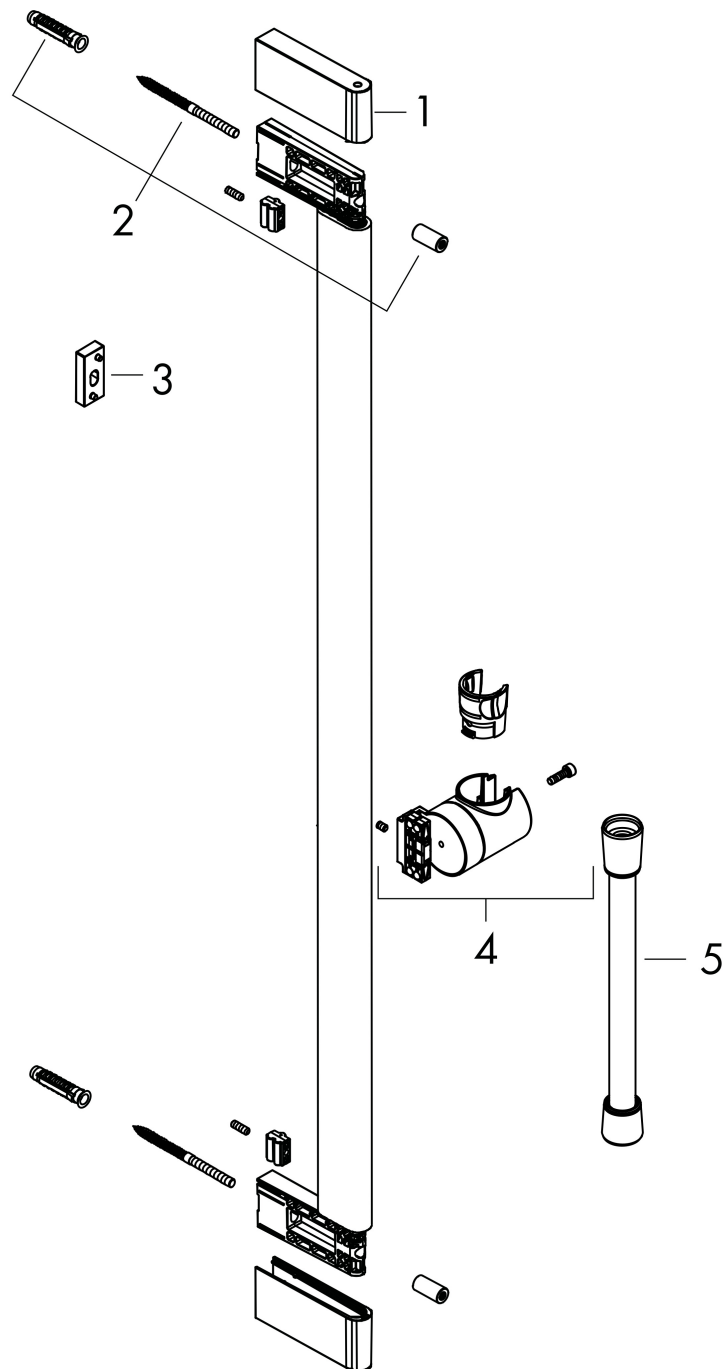

## Kenmerken

- bestaat uit: douchestang, schuifstuk, doucheslang
- draaikoppeling voorkomt dat de slang in de knoop raakt
- voor doucheslangen met een conische moer
- buislengte: 663 mm
- profielbuis: rond
- boorafstand: 625 mm
- lengte doucheslang: 1600 mm
- schuifstuk voor rechts- en linkshandige montage
- schuifstuk met vergrendelingsmechanisme
- schuifstuk traploos instelbaar
- wandhouders gemaakt van kunststof
- schuifstuk van kunststof/metaal

## Maat tekeningen

Merk	hansgrohe
Artikelnaam	<b>Unica</b> Glijstang S Puro 65 cm met makkelijke schuifstuk en Isiflex doucheslang 160 cm
Art.nr.	24402140
Oppervlakte	Brushed Bronze
Netto prijs	362,11 EUR

## Explosietekening voor bouwjaar: >07/23

Merk hansgrohe  
 Artikelnaam **Unica** Glijstang S Puro 65 cm met makkelijke schuifstuk en Isiflex doucheslang 160 cm  
 Art.nr. 24402140  
 Oppervlakte Brushed Bronze  
 Netto prijs 362,11 EUR

## Onderdelen voor bouwjaar: >07/23

Pos	Beschrijving	Art.nr.	Prijs
1	afdekkap	87143140	25,90
2	bevestigingsmateriaal	94726000	21,22
3	opvulschijf 7 mm	94728000	8,01
4	schuifstuk cpl.	94727140	177,42
5	doucheslang Isiflex'B 1,60 m	28276140	50,59