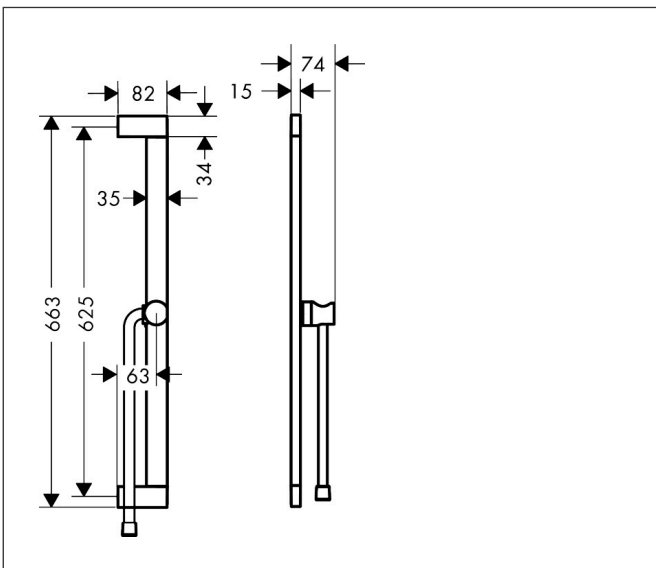

Merk	hansgrohe
Artikelnaam	<b>Unica</b> Glijstang S Puro 65 cm met makkelijke schuifstuk en Isiflex doucheslang 160 cm
Art.nr.	24402140
Oppervlakte	Brushed Bronze
Netto prijs	362,11 EUR

## Kenmerken

- bestaat uit: douchestang, schuifstuk, doucheslang
- draaikoppeling voorkomt dat de slang in de knoop raakt
- voor doucheslangen met een conische moer
- buislengte: 663 mm
- profielbuis: rond
- boorafstand: 625 mm
- lengte doucheslang: 1600 mm
- schuifstuk voor rechts- en linkshandige montage
- schuifstuk met vergrendelingsmechanisme
- schuifstuk traploos instelbaar
- wandhouders gemaakt van kunststof
- schuifstuk van kunststof/metaal

## Maat tekeningen

Merk	hansgrohe
Artikelnaam	<b>Unica</b> Glijstang S Puro 65 cm met makkelijke schuifstuk en Isiflex doucheslang 160 cm
Art.nr.	24402140
Oppervlakte	Brushed Bronze
Netto prijs	362,11 EUR

## Explosietekening voor bouwjaar: >07/23

Merk hansgrohe  
 Artikelnaam **Unica** Glijstang S Puro 65 cm met makkelijke schuifstuk en Isiflex doucheslang 160 cm  
 Art.nr. 24402140  
 Oppervlakte Brushed Bronze  
 Netto prijs 362,11 EUR