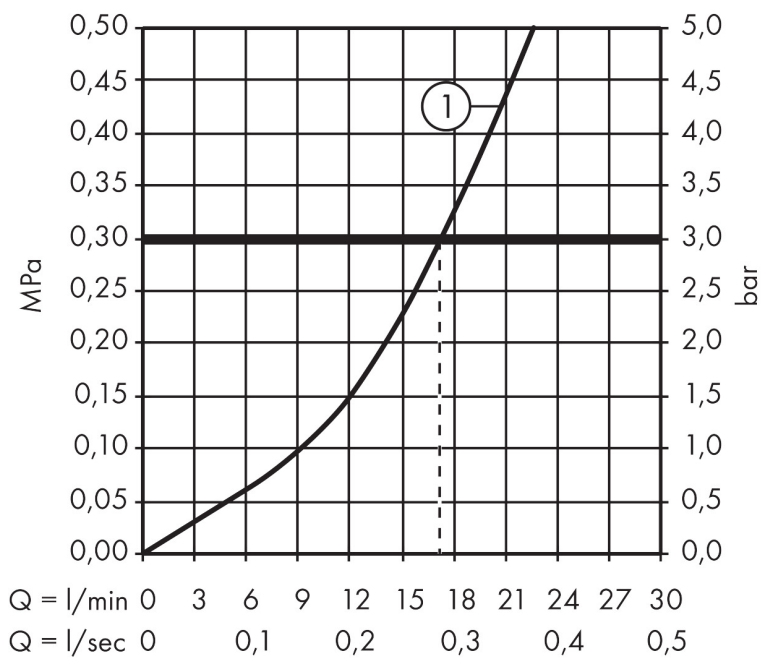

Merk hansgrohe
 Artikelnaam **Talis E** ééngreeps douchemengkraan opbouw
 Art.nr. 71760700
 Oppervlakte Mat wit
 Netto prijs 282,86 EUR

Product foto

Kenmerken

- 1 functie
- installatie met hartafstand 150 ± 12 mm
- maximale doorstroomhoeveelheid bij 3 bar: 22 l/min
- keramisch kardoos
- temperatuurbegrenzing instelbaar
- terugslagklep
- slangaansluiting: DN15

Maat tekeningen

Merk hansgrohe
 Artikelnaam **Talis E** ééngreeps douchemengkraan opbouw
 Art.nr. 71760700
 Oppervlakte Mat wit
 Netto prijs 282,86 EUR

Stroomschema

Merk	hansgrohe
Artikelnaam	Talis E ééngreeps douchemengkraan opbouw
Art.nr.	71760700
Oppervlakte	Mat wit
Netto prijs	282,86 EUR

Explosietekening voor bouwjaar: >11/19

Merk	hansgrohe
Artikelnaam	Talis E ééngreeps douchemengkraan opbouw
Art.nr.	71760700
Oppervlakte	Mat wit
Netto prijs	282,86 EUR

Onderdelen voor bouwjaar: >11/19

Pos	Beschrijving	Art.nr.	Prijs
1	greep	92666700	38,60
2	greepstop	96338000	3,00
3	afdekkap	97406700	24,90
4	moer	97977700	49,10
5	O-Ring 32x2	98193000	3,00
6	O-ring 33x1,5	98164000	3,00
7	kardoes compl.	92730000	52,00
8	borgschroef	95140000	4,80
9	dichting	95008000	7,70
10	muuraansluitbocht	96044700	19,10
11	O-ring 14x2	98129000	3,00
12	terugslagklepset DW 15	94074000	12,70
13	moeren set	96157700	38,60
14	aansluiting	97220000	12,70
15	O-ring 15x2	98163000	3,00
16	zeefdichting	96922000	7,70
17	rozet Ø 70 mm	94135700	15,60
18	S-koppelingenset (±12 mm)	94140000	40,60
19	slagdemper	96429000	4,80