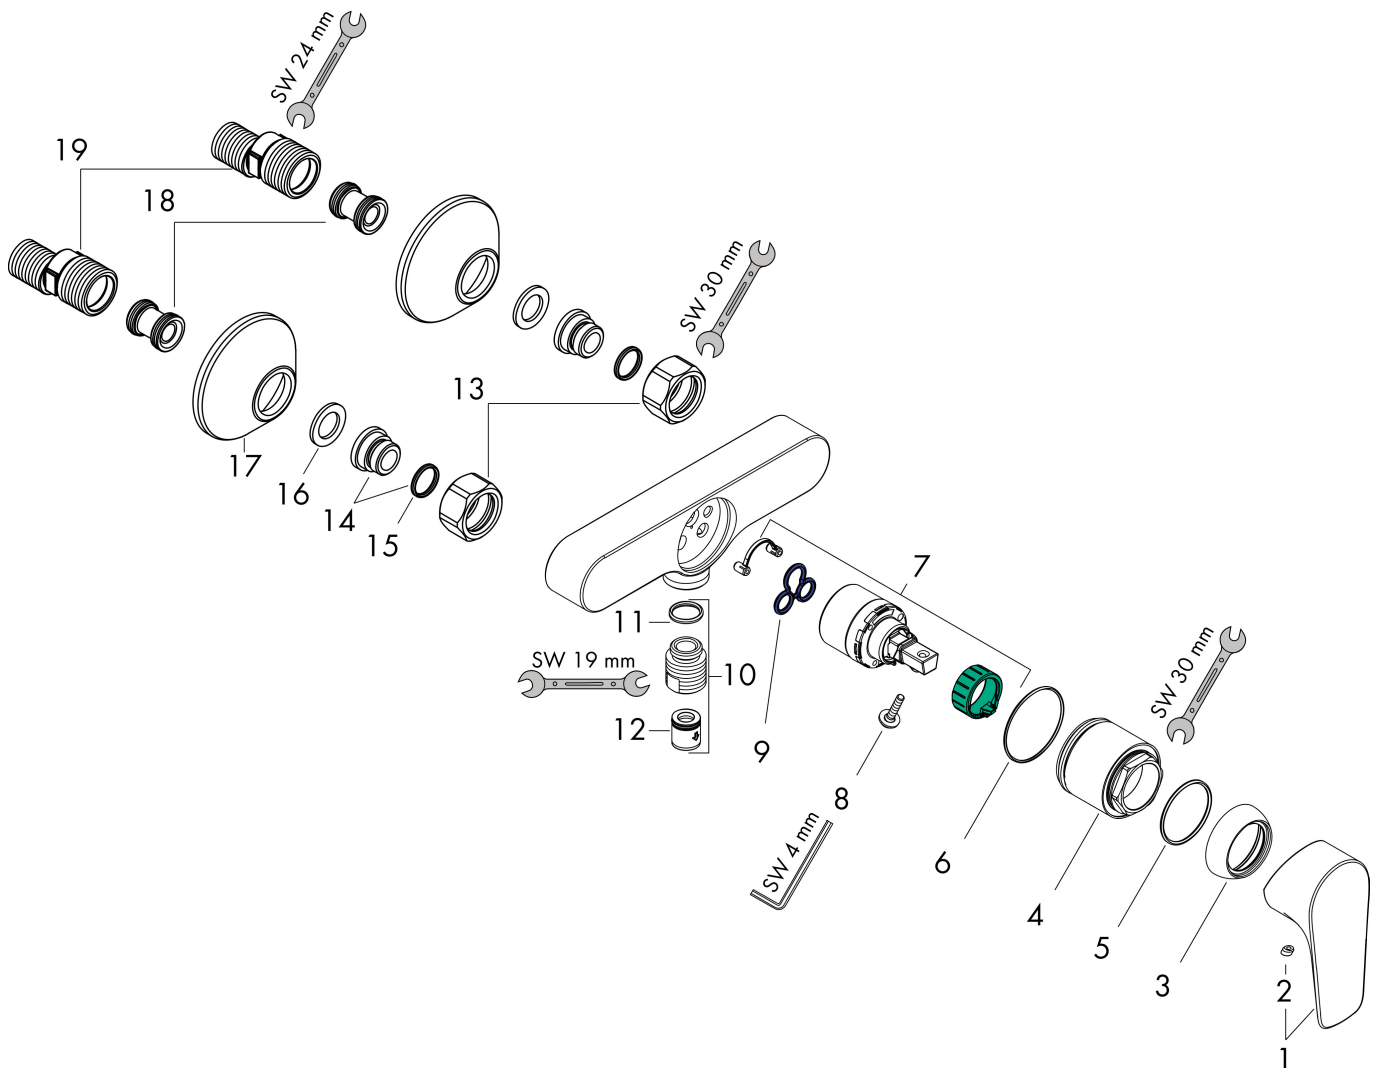

Merk hansgrohe
 Artikelnaam **Talis E** ééngreeps douchemengkraan opbouw
 Art.nr. 71760700
 Oppervlakte Mat wit
 Netto prijs 282,86 EUR

Product foto

Kenmerken

- 1 functie
- installatie met hartafstand 150 ± 12 mm
- maximale doorstroomhoeveelheid bij 3 bar: 22 l/min
- keramisch kardoos
- temperatuurbegrenzing instelbaar
- terugslagklep
- slangaansluiting: DN15

Maat tekeningen

Merk hansgrohe
 Artikelnaam **Talis E** ééngreeps douchemengkraan opbouw
 Art.nr. 71760700
 Oppervlakte Mat wit
 Netto prijs 282,86 EUR

Stroomschema

Merk	hansgrohe
Artikelnaam	Talis E ééngreeps douchemengkraan opbouw
Art.nr.	71760700
Oppervlakte	Mat wit
Netto prijs	282,86 EUR

Explosietekening voor bouwjaar: >11/19

Merk	hansgrohe
Artikelnaam	Talis E ééngreeps douchemengkraan opbouw
Art.nr.	71760700
Oppervlakte	Mat wit
Netto prijs	282,86 EUR

Onderdelen voor bouwjaar: >11/19

Pos	Beschrijving	Art.nr.	Prijs
1	greep	92666700	38,60
2	greepstop	96338000	3,00
3	afdekkap	97406700	24,90
4	moer	97977700	49,10
5	O-Ring 32x2	98193000	3,00
6	O-ring 33x1,5	98164000	3,00
7	kardoes compl.	92730000	52,00
8	borgschroef	95140000	4,80
9	dichting	95008000	7,70
10	muuraansluitbocht	96044700	19,10
11	O-ring 14x2	98129000	3,00
12	terugslagklepset DW 15	94074000	12,70
13	moeren set	96157700	38,60
14	aansluiting	97220000	12,70
15	O-ring 15x2	98163000	3,00
16	zeefdichting	96922000	7,70
17	rozet Ø 70 mm	94135700	15,60
18	S-koppelingenset (±12 mm)	94140000	40,60
19	slagdemper	96429000	4,80