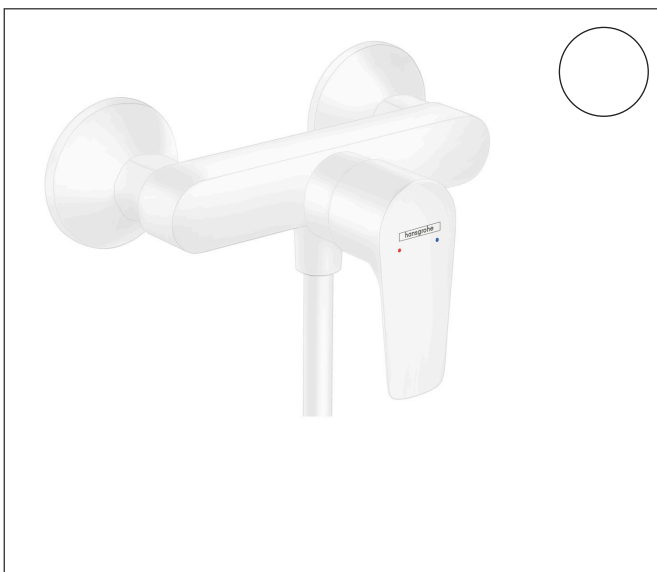

Merk hansgrohe
 Artikelnaam **Talis E** ééngreeps douchemengkraan opbouw
 Art.nr. 71760700
 Oppervlakte Mat wit
 Netto prijs 282,86 EUR

Product foto

Kenmerken

- 1 functie
- installatie met hartafstand 150 ± 12 mm
- maximale doorstroomhoeveelheid bij 3 bar: 22 l/min
- keramisch kardoos
- temperatuurbegrenzing instelbaar
- terugslagklep
- slangaansluiting: DN15

Maat tekeningen

Merk hansgrohe
 Artikelnaam **Talis E** ééngreeps douchemengkraan opbouw
 Art.nr. 71760700
 Oppervlakte Mat wit
 Netto prijs 282,86 EUR

Stroomschema

Merk	hansgrohe
Artikelnaam	Talis E ééngreeps douchemengkraan opbouw
Art.nr.	71760700
Oppervlakte	Mat wit
Netto prijs	282,86 EUR

Explosietekening voor bouwjaar: >11/19

Merk	hansgrohe
Artikelnaam	Talis E ééngreeps douchemengkraan opbouw
Art.nr.	71760700
Oppervlakte	Mat wit
Netto prijs	282,86 EUR

Onderdelen voor bouwjaar: >11/19

Pos	Beschrijving	Art.nr.	Prijs
1	greep	92666700	38,60
2	greepstop	96338000	3,00
3	afdekkap	97406700	24,90
4	moer	97977700	49,10
5	O-Ring 32x2	98193000	3,00
6	O-ring 33x1,5	98164000	3,00
7	kardoes compl.	92730000	52,00
8	borgschroef	95140000	4,80
9	dichting	95008000	7,70
10	muuraansluitbocht	96044700	19,10
11	O-ring 14x2	98129000	3,00
12	terugslagklepset DW 15	94074000	12,70
13	moeren set	96157700	38,60
14	aansluiting	97220000	12,70
15	O-ring 15x2	98163000	3,00
16	zeefdichting	96922000	7,70
17	rozet Ø 70 mm	94135700	15,60
18	S-koppelingenset (±12 mm)	94140000	40,60
19	slagdemper	96429000	4,80