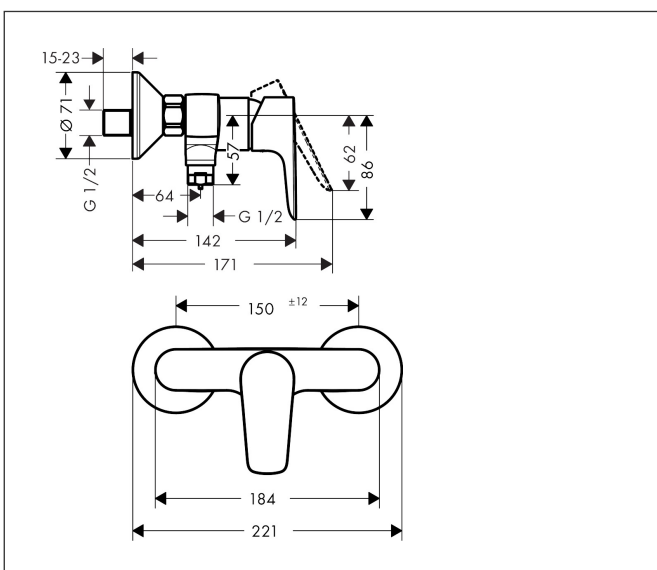

Merk hansgrohe
 Artikelnaam **Talis E** ééngreeps douchemengkraan opbouw
 Art.nr. 71760700
 Oppervlakte Mat wit
 Netto prijs 282,86 EUR

Product foto

Kenmerken

- 1 functie
- installatie met hartafstand 150 ± 12 mm
- maximale doorstroomhoeveelheid bij 3 bar: 22 l/min
- keramisch kardoos
- temperatuurbegrenzing instelbaar
- terugslagklep
- slangaansluiting: DN15

Maat tekeningen

Merk hansgrohe
 Artikelnaam **Talis E** ééngreeps douchemengkraan opbouw
 Art.nr. 71760700
 Oppervlakte Mat wit
 Netto prijs 282,86 EUR

Stroomschema

Merk	hansgrohe
Artikelnaam	Talis E ééngreeps douchemengkraan opbouw
Art.nr.	71760700
Oppervlakte	Mat wit
Netto prijs	282,86 EUR

Explosietekening voor bouwjaar: >11/19

Merk	hansgrohe
Artikelnaam	Talis E ééngreeps douchemengkraan opbouw
Art.nr.	71760700
Oppervlakte	Mat wit
Netto prijs	282,86 EUR

Onderdelen voor bouwjaar: >11/19

Pos	Beschrijving	Art.nr.	Prijs
1	greep	92666700	38,60
2	greepstop	96338000	3,00
3	afdekkap	97406700	24,90
4	moer	97977700	49,10
5	O-Ring 32x2	98193000	3,00
6	O-ring 33x1,5	98164000	3,00
7	kardoes compl.	92730000	52,00
8	borgschroef	95140000	4,80
9	dichting	95008000	7,70
10	muuraansluitbocht	96044700	19,10
11	O-ring 14x2	98129000	3,00
12	terugslagklepset DW 15	94074000	12,70
13	moeren set	96157700	38,60
14	aansluiting	97220000	12,70
15	O-ring 15x2	98163000	3,00
16	zeefdichting	96922000	7,70
17	rozet Ø 70 mm	94135700	15,60
18	S-koppelingenset (±12 mm)	94140000	40,60
19	slagdemper	96429000	4,80