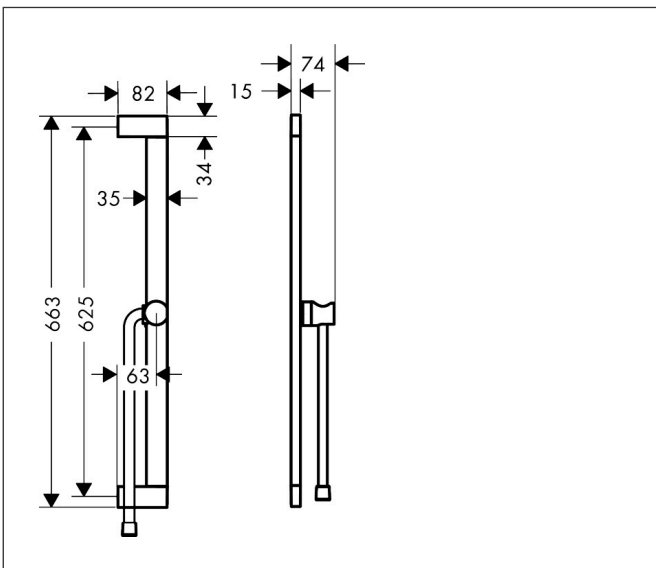

Merk	hansgrohe
Artikelnaam	Unica Glijstang S Puro 65 cm met makkelijke schuifstuk en Isiflex doucheslang 160 cm
Art.nr.	24402670
Oppervlakte	mat zwart
Netto prijs	337,91 EUR

Product foto

Kenmerken

- bestaat uit: douchestang, schuifstuk, doucheslang
- draaikoppeling voorkomt dat de slang in de knoop raakt
- voor doucheslangen met een conische moer
- buislengte: 663 mm
- profielbuis: rond
- boorafstand: 625 mm
- lengte doucheslang: 1600 mm
- schuifstuk voor rechts- en linkshandige montage
- schuifstuk met vergrendelingsmechanisme
- schuifstuk traploos instelbaar
- wandhouders gemaakt van kunststof
- schuifstuk van kunststof/metaal

Maat tekeningen

Merk	hansgrohe
Artikelnaam	Unica Glijstang S Puro 65 cm met makkelijke schuifstuk en Isiflex doucheslang 160 cm
Art.nr.	24402670
Oppervlakte	mat zwart
Netto prijs	337,91 EUR

Explosietekening voor bouwjaar: >07/23

Merk hansgrohe
 Artikelnaam **Unica** Glijstang S Puro 65 cm met makkelijke schuifstuk en Isiflex doucheslang 160 cm
 Art.nr. 24402670
 Oppervlakte mat zwart
 Netto prijs 337,91 EUR

Onderdelen voor bouwjaar: >07/23

Pos	Beschrijving	Art.nr.	Prijs
1	afdekkap	87143670	25,90
2	bevestigingsmateriaal	94726000	21,22
3	opvulschijf 7 mm	94728000	8,01
4	schuifstuk cpl.	94727670	177,42
5	doucheslang Isiflex'B 1,60 m	28276670	45,24