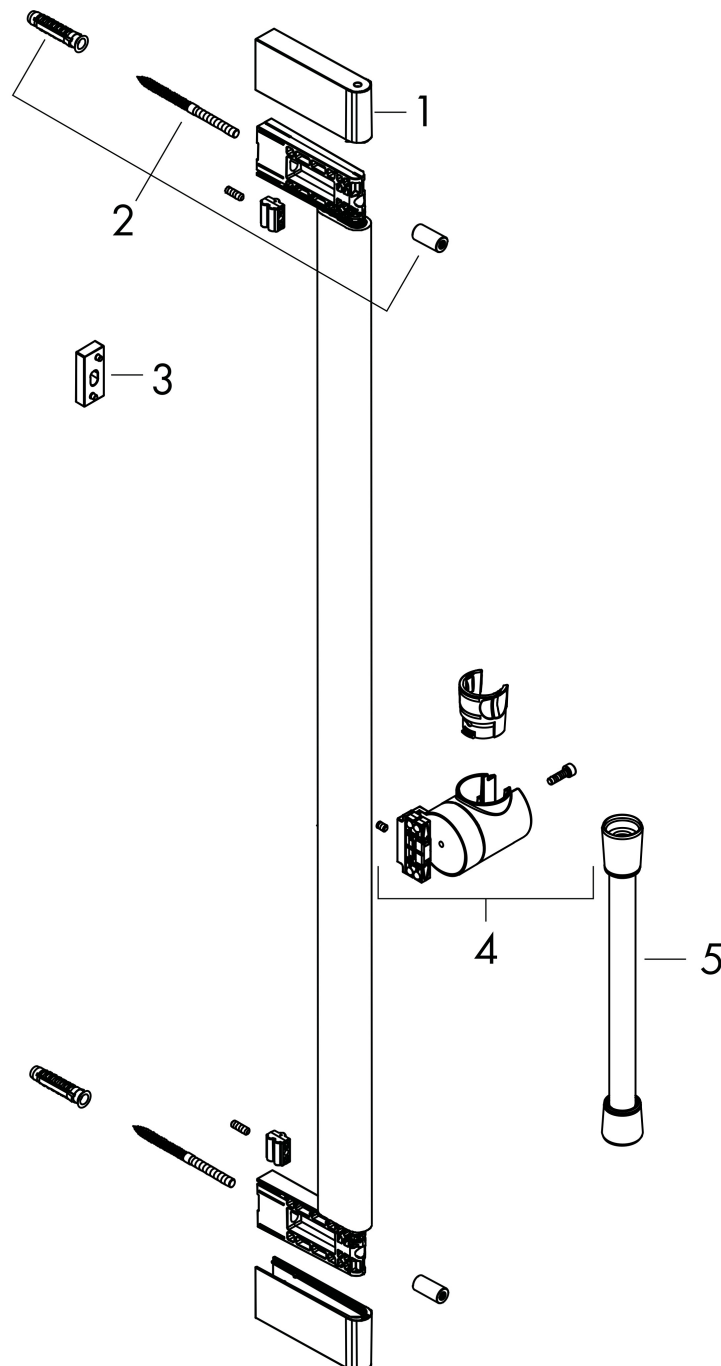

Merk	hansgrohe
Artikelnaam	Unica Glijstang S Puro 65 cm met makkelijke schuifstuk en Isiflex doucheslang 160 cm
Art.nr.	24402670
Oppervlakte	mat zwart
Netto prijs	337,91 EUR

Product foto

Kenmerken

- bestaat uit: douchestang, schuifstuk, doucheslang
- draaikoppeling voorkomt dat de slang in de knoop raakt
- voor doucheslangen met een conische moer
- buislengte: 663 mm
- profielbuis: rond
- boorafstand: 625 mm
- lengte doucheslang: 1600 mm
- schuifstuk voor rechts- en linkshandige montage
- schuifstuk met vergrendelingsmechanisme
- schuifstuk traploos instelbaar
- wandhouders gemaakt van kunststof
- schuifstuk van kunststof/metaal

Maat tekeningen

Merk	hansgrohe
Artikelnaam	Unica Glijstang S Puro 65 cm met makkelijke schuifstuk en Isiflex doucheslang 160 cm
Art.nr.	24402670
Oppervlakte	mat zwart
Netto prijs	337,91 EUR

Explosietekening voor bouwjaar: >07/23

Merk hansgrohe
 Artikelnaam **Unica** Glijstang S Puro 65 cm met makkelijke schuifstuk en Isiflex doucheslang 160 cm
 Art.nr. 24402670
 Oppervlakte mat zwart
 Netto prijs 337,91 EUR

Onderdelen voor bouwjaar: >07/23

Pos	Beschrijving	Art.nr.	Prijs
1	afdekkap	87143670	25,90
2	bevestigingsmateriaal	94726000	21,22
3	opvulschijf 7 mm	94728000	8,01
4	schuifstuk cpl.	94727670	177,42
5	doucheslang Isiflex'B 1,60 m	28276670	45,24