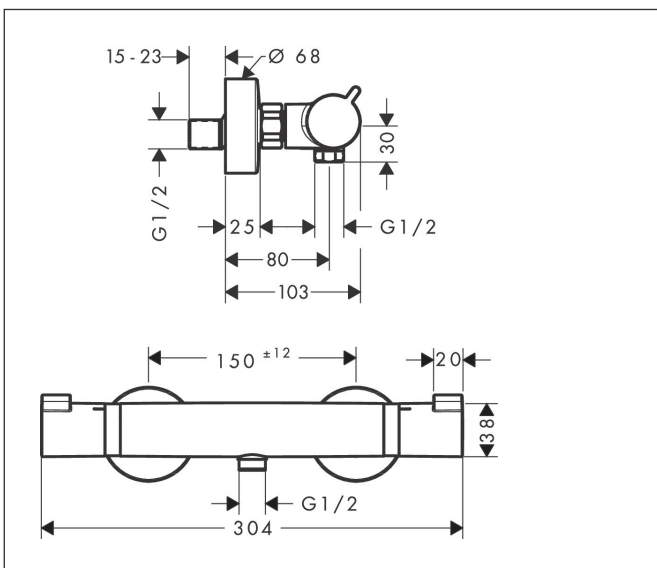

Merk hansgrohe
 Artikelnaam **EcoStat Comfort** opbouw douchethermostaat
 Art.nr. 13116670
 Oppervlakte Mat zwart
 Netto prijs 373,81 EUR

Product foto

Kenmerken

- EcoStop-knop begrenst het waterverbruik op 10 l/min
- thermostaatkardoes, keramische stopkraan 180°
- maximale doorstroomhoeveelheid bij 3 bar: 17 l/min
- Veiligheidsblokkering bij 40°C
- temperatuurbegrenzing instelbaar
- metaal
- hartafstand: 150 ± 12 mm
- aansluiting: S-aansluitingen, G 1/2
- vuilfilter inbegrepen

Maat tekeningen

Technologie

Certificaat

Merk hansgrohe
 Artikelnaam **Ecostat Comfort** opbouw douchethermostaat
 Art.nr. 13116670
 Oppervlakte Mat zwart
 Netto prijs 373,81 EUR

Stroomschema

Merk	hansgrohe
Artikelnaam	Ecostat Comfort opbouw douchethermostaat
Art.nr.	13116670
Oppervlakte	Mat zwart
Netto prijs	373,81 EUR

Explosietekening voor bouwjaar: >07/19

Merk	hansgrohe
Artikelnaam	Ecostat Comfort opbouw douchethermostaat
Art.nr.	13116670
Oppervlakte	Mat zwart
Netto prijs	373,81 EUR

Onderdelen voor bouwjaar: >07/19

Pos	Beschrijving	Art.nr.	Prijs
1	greep	95836670	38,60
2	drukknop	92848670	7,20
3	greepadapter m. schroef	95843000	7,70
4	aanslagring	95839000	16,60
5	moer	98913000	16,60
6	O-ring 26x1,5	98390000	3,00
7	temperatuur regeleenheid	98282000	91,50
8	regeleenheid voor verwisselde aansluitingen	92373000	227,60
9	aansluiting	95392670	24,90
10	O-ring 14x2	98129000	3,00
11	aanslagring	95841000	16,60
12	bovendeel	94149000	25,70
13	koppelingenset	94285670	96,50
14	moeren set	96157670	38,60
15	terugslagklep (drukbestendig tot 2 MPa)	93136000	25,70
16	terugslagklep	96737000	25,70
17	O-ring 17x1,5	98137000	3,00
18	zeefdichting	96922000	7,70
19	rozet Ø 68 mm	96467670	24,90
20	S-koppelingenset (±12 mm)	94140000	40,60
21	slagdemper	96429000	4,80
a	remschijf	92469000	7,70