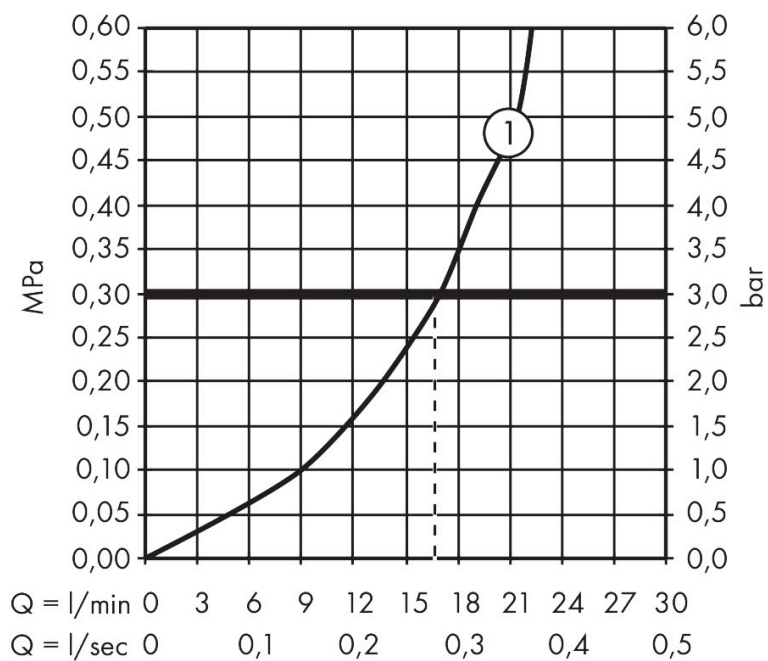

Merk hansgrohe
 Artikelnaam **EcoStat Comfort** opbouw douchethermostaat
 Art.nr. 13116670
 Oppervlakte Mat zwart
 Netto prijs 373,81 EUR

Product foto

Kenmerken

- EcoStop-knop begrenst het waterverbruik op 10 l/min
- thermostaatkardoes, keramische stopkraan 180°
- maximale doorstroomhoeveelheid bij 3 bar: 17 l/min
- Veiligheidsblokkering bij 40°C
- temperatuurbegrenzing instelbaar
- metaal
- hartafstand: 150 ± 12 mm
- aansluiting: S-aansluitingen, G 1/2
- vuilfilter inbegrepen

Maat tekeningen

Technologie

Certificaat

Merk hansgrohe
 Artikelnaam **Ecostat Comfort** opbouw douchethermostaat
 Art.nr. 13116670
 Oppervlakte Mat zwart
 Netto prijs 373,81 EUR

Stroomschema

Merk	hansgrohe
Artikelnaam	Ecostat Comfort opbouw douchethermostaat
Art.nr.	13116670
Oppervlakte	Mat zwart
Netto prijs	373,81 EUR

Explosietekening voor bouwjaar: >07/19

Merk	hansgrohe
Artikelnaam	Ecostat Comfort opbouw douchethermostaat
Art.nr.	13116670
Oppervlakte	Mat zwart
Netto prijs	373,81 EUR

Onderdelen voor bouwjaar: >07/19

Pos	Beschrijving	Art.nr.	Prijs
1	greep	95836670	38,60
2	drukknop	92848670	7,20
3	greepadapter m. schroef	95843000	7,70
4	aanslagring	95839000	16,60
5	moer	98913000	16,60
6	O-ring 26x1,5	98390000	3,00
7	temperatuur regeleenheid	98282000	91,50
8	regeleenheid voor verwisselde aansluitingen	92373000	227,60
9	aansluiting	95392670	24,90
10	O-ring 14x2	98129000	3,00
11	aanslagring	95841000	16,60
12	bovendeel	94149000	25,70
13	koppelingenset	94285670	96,50
14	moeren set	96157670	38,60
15	terugslagklep (drukbestendig tot 2 MPa)	93136000	25,70
16	terugslagklep	96737000	25,70
17	O-ring 17x1,5	98137000	3,00
18	zeefdichting	96922000	7,70
19	rozet Ø 68 mm	96467670	24,90
20	S-koppelingenset (±12 mm)	94140000	40,60
21	slagdemper	96429000	4,80
a	remschijf	92469000	7,70