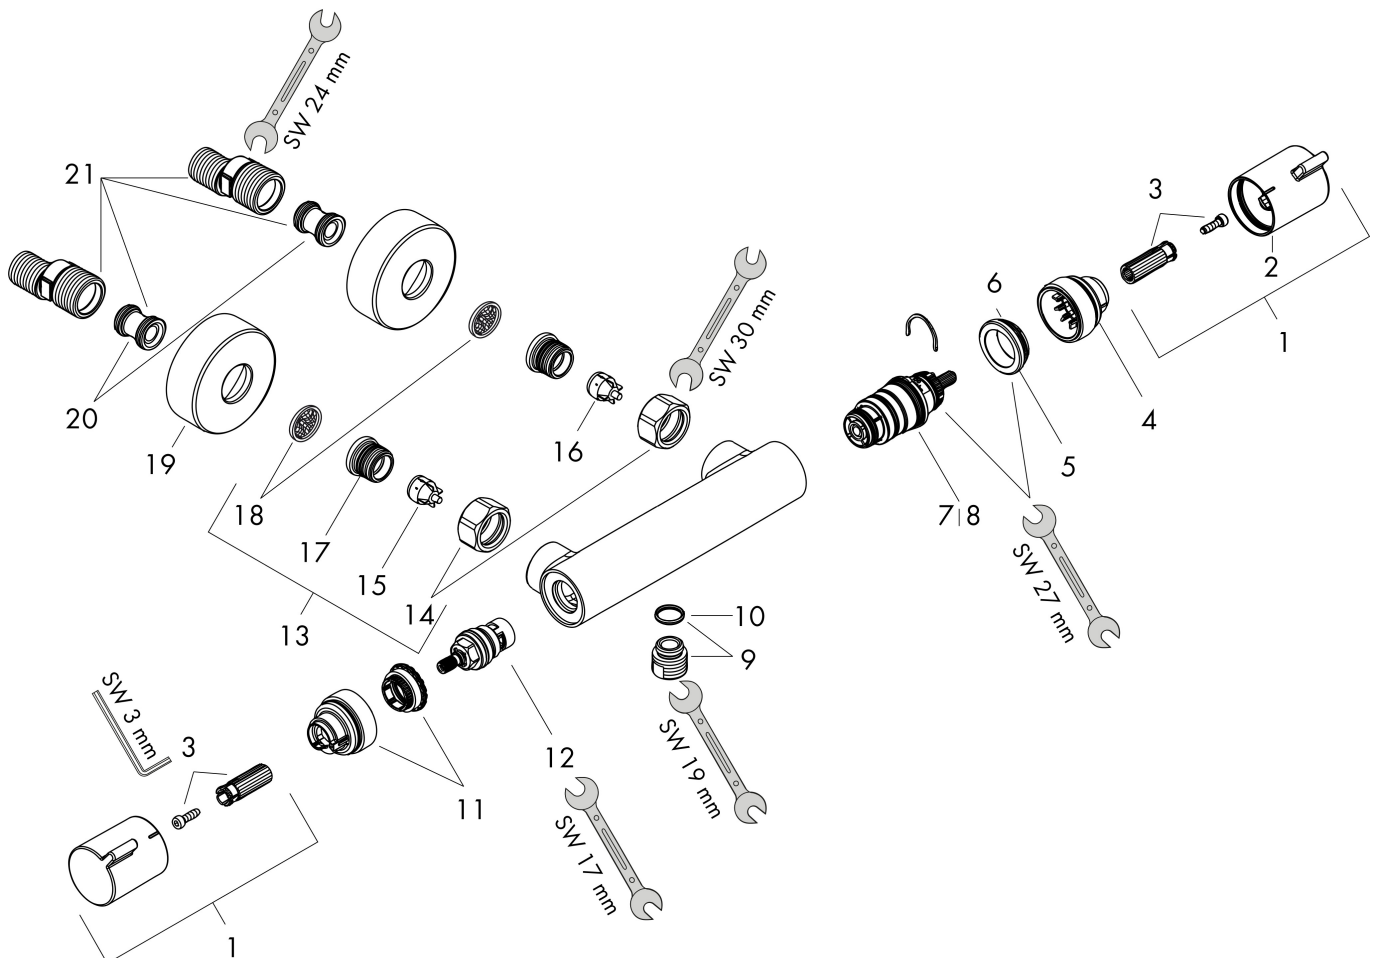

Merk hansgrohe
 Artikelnaam **EcoStat Comfort** opbouw douchethermostaat
 Art.nr. 13116670
 Oppervlakte Mat zwart
 Netto prijs 373,81 EUR

Product foto

Kenmerken

- EcoStop-knop begrenst het waterverbruik op 10 l/min
- thermostaatkardoes, keramische stopkraan 180°
- maximale doorstroomhoeveelheid bij 3 bar: 17 l/min
- Veiligheidsblokkering bij 40°C
- temperatuurbegrenzing instelbaar
- metaal
- hartafstand: 150 ± 12 mm
- aansluiting: S-aansluitingen, G 1/2
- vuilfilter inbegrepen

Maat tekeningen

Technologie

Certificaat

Merk hansgrohe
 Artikelnaam **Ecostat Comfort** opbouw douchethermostaat
 Art.nr. 13116670
 Oppervlakte Mat zwart
 Netto prijs 373,81 EUR

Stroomschema

Merk	hansgrohe
Artikelnaam	Ecostat Comfort opbouw douchethermostaat
Art.nr.	13116670
Oppervlakte	Mat zwart
Netto prijs	373,81 EUR

Explosietekening voor bouwjaar: >07/19

Merk	hansgrohe
Artikelnaam	Ecostat Comfort opbouw douchethermostaat
Art.nr.	13116670
Oppervlakte	Mat zwart
Netto prijs	373,81 EUR

Onderdelen voor bouwjaar: >07/19

Pos	Beschrijving	Art.nr.	Prijs
1	greep	95836670	38,60
2	drukknop	92848670	7,20
3	greepadapter m. schroef	95843000	7,70
4	aanslagring	95839000	16,60
5	moer	98913000	16,60
6	O-ring 26x1,5	98390000	3,00
7	temperatuur regeleenheid	98282000	91,50
8	regeleenheid voor verwisselde aansluitingen	92373000	227,60
9	aansluiting	95392670	24,90
10	O-ring 14x2	98129000	3,00
11	aanslagring	95841000	16,60
12	bovendeel	94149000	25,70
13	koppelingenset	94285670	96,50
14	moeren set	96157670	38,60
15	terugslagklep (drukbestendig tot 2 MPa)	93136000	25,70
16	terugslagklep	96737000	25,70
17	O-ring 17x1,5	98137000	3,00
18	zeefdichting	96922000	7,70
19	rozet Ø 68 mm	96467670	24,90
20	S-koppelingenset (±12 mm)	94140000	40,60
21	slagdemper	96429000	4,80
a	remschijf	92469000	7,70