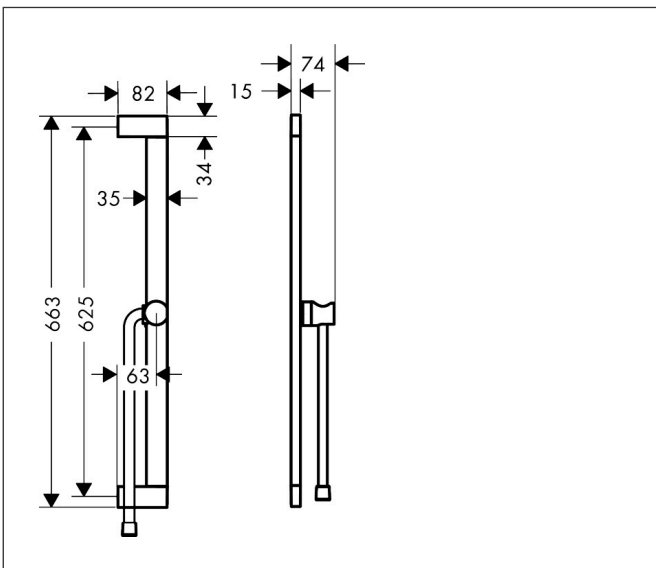

Merk	hansgrohe
Artikelnaam	Unica Glijstang S Puro 65 cm met makkelijke schuifstuk en Isiflex doucheslang 160 cm
Art.nr.	24402700
Oppervlakte	mat wit
Netto prijs	337,91 EUR

Product foto

Kenmerken

- bestaat uit: douchestang, schuifstuk, doucheslang
- draaikoppeling voorkomt dat de slang in de knoop raakt
- voor doucheslangen met een conische moer
- buislengte: 663 mm
- profielbuis: rond
- boorafstand: 625 mm
- lengte doucheslang: 1600 mm
- schuifstuk voor rechts- en linkshandige montage
- schuifstuk met vergrendelingsmechanisme
- schuifstuk traploos instelbaar
- wandhouders gemaakt van kunststof
- schuifstuk van kunststof/metaal

Maat tekeningen

Merk	hansgrohe
Artikelnaam	Unica Glijstang S Puro 65 cm met makkelijke schuifstuk en Isiflex doucheslang 160 cm
Art.nr.	24402700
Oppervlakte	mat wit
Netto prijs	337,91 EUR

Explosietekening voor bouwjaar: >07/23

Merk hansgrohe
 Artikelnaam **Unica** Glijstang S Puro 65 cm met makkelijke schuifstuk en Isiflex doucheslang 160 cm
 Art.nr. 24402700
 Oppervlakte mat wit
 Netto prijs 337,91 EUR

Onderdelen voor bouwjaar: >07/23

Pos	Beschrijving	Art.nr.	Prijs
1	afdekkap	87143700	25,90
2	bevestigingsmateriaal	94726000	21,22
3	opvulschijf 7 mm	94728000	8,01
4	schuifstuk cpl.	94727700	177,42
5	doucheslang Isiflex'B 1,60 m	28276700	45,24