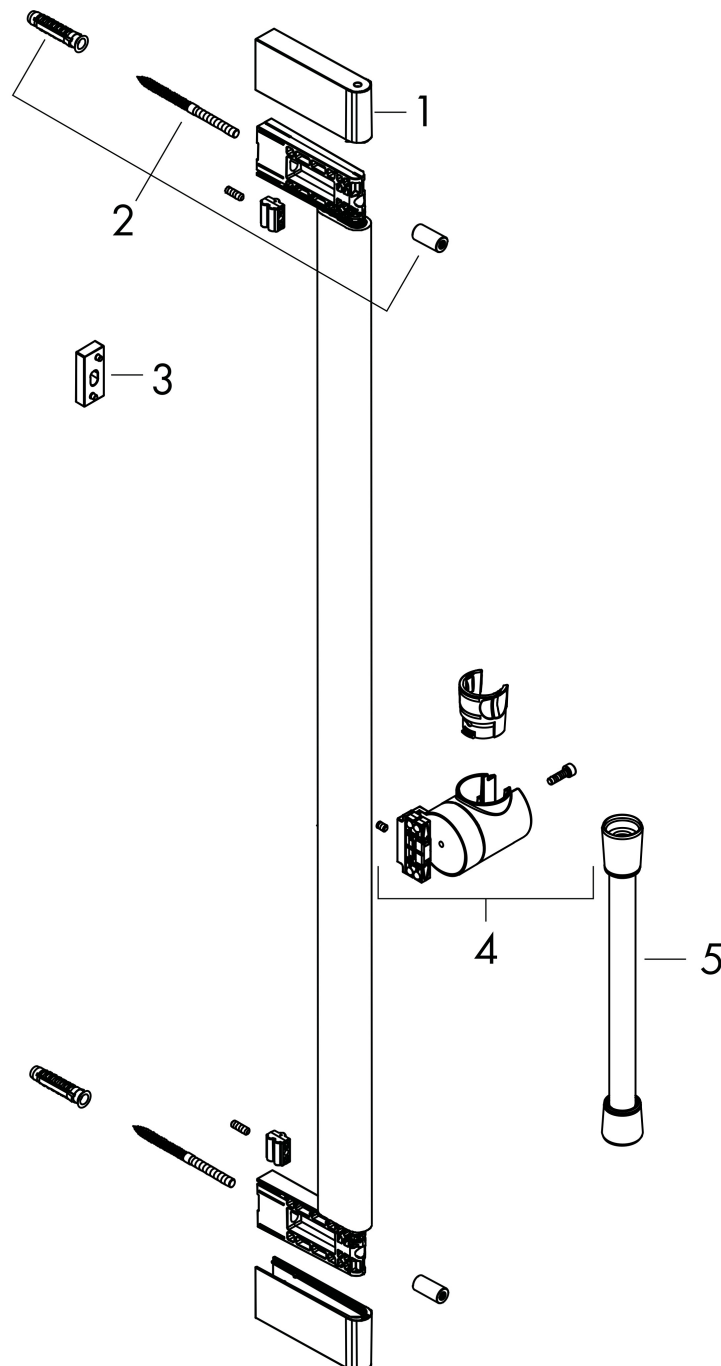

Merk	hansgrohe
Artikelnaam	Unica Glijstang S Puro 65 cm met makkelijke schuifstuk en Isiflex doucheslang 160 cm
Art.nr.	24402700
Oppervlakte	mat wit
Netto prijs	337,91 EUR

Product foto

Kenmerken

- bestaat uit: douchestang, schuifstuk, doucheslang
- draaikoppeling voorkomt dat de slang in de knoop raakt
- voor doucheslangen met een conische moer
- buislengte: 663 mm
- profielbuis: rond
- boorafstand: 625 mm
- lengte doucheslang: 1600 mm
- schuifstuk voor rechts- en linkshandige montage
- schuifstuk met vergrendelingsmechanisme
- schuifstuk traploos instelbaar
- wandhouders gemaakt van kunststof
- schuifstuk van kunststof/metaal

Maat tekeningen

Merk	hansgrohe
Artikelnaam	Unica Glijstang S Puro 65 cm met makkelijke schuifstuk en Isiflex doucheslang 160 cm
Art.nr.	24402700
Oppervlakte	mat wit
Netto prijs	337,91 EUR

Explosietekening voor bouwjaar: >07/23

Merk hansgrohe
 Artikelnaam **Unica** Glijstang S Puro 65 cm met makkelijke schuifstuk en Isiflex doucheslang 160 cm
 Art.nr. 24402700
 Oppervlakte mat wit
 Netto prijs 337,91 EUR

Onderdelen voor bouwjaar: >07/23

Pos	Beschrijving	Art.nr.	Prijs
1	afdekkap	87143700	25,90
2	bevestigingsmateriaal	94726000	21,22
3	opvulschijf 7 mm	94728000	8,01
4	schuifstuk cpl.	94727700	177,42
5	doucheslang Isiflex'B 1,60 m	28276700	45,24