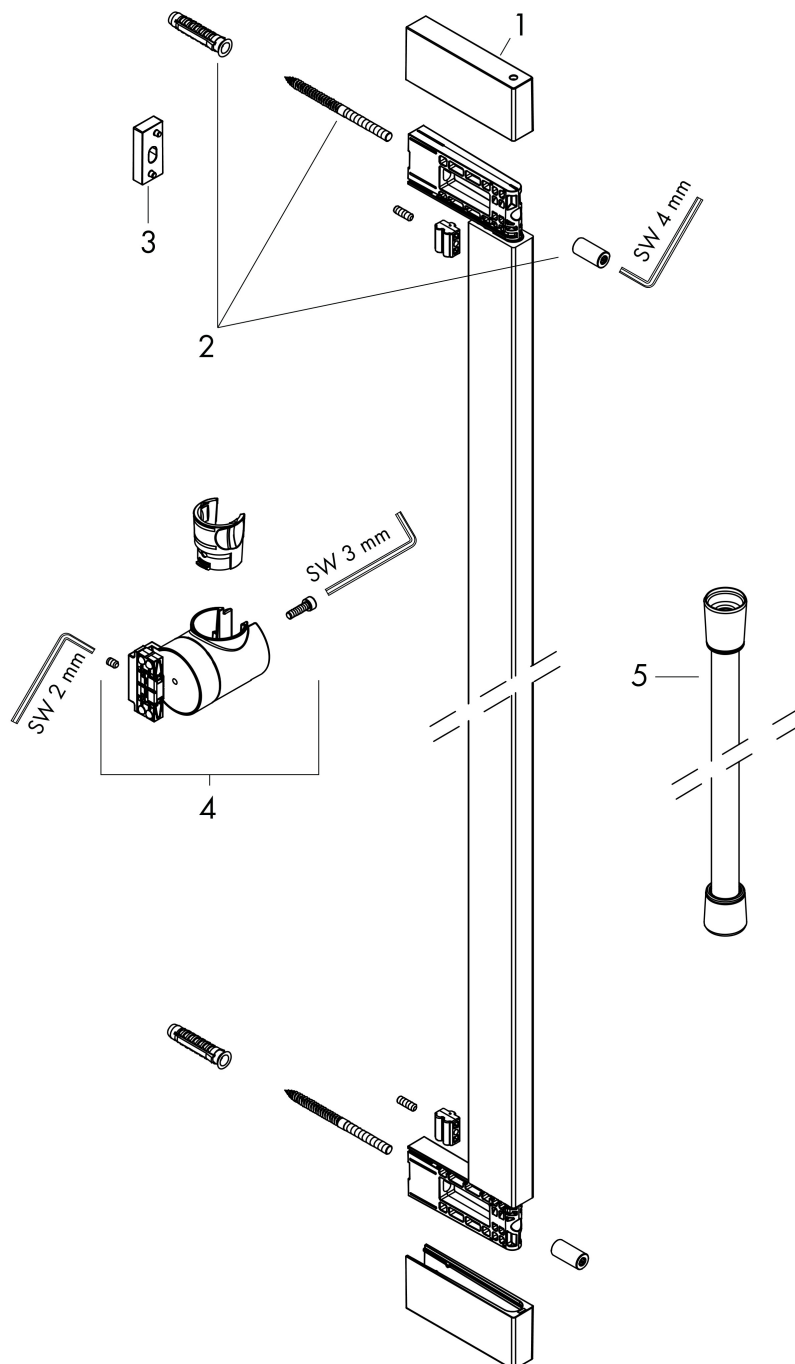

Merk	hansgrohe
Artikelnaam	Unica Glijstang E Puro 90 cm met makkelijke schuifstuk en Isiflex doucheslang 160 cm
Art.nr.	24403000
Oppervlakte	chrom
Netto prijs	247,01 EUR

Product foto

Kenmerken

- bestaat uit: douchestang, schuifstuk, doucheslang
- draaikoppeling voorkomt dat de slang in de knoop raakt
- buislengte: 950 mm
- profielbuis: kubusvormig
- boorafstand: 915 mm
- lengte doucheslang: 1600 mm
- schuifstuk voor rechts- en linkshandige montage
- schuifstuk met vergrendelingsmechanisme
- schuifstuk traploos instelbaar
- wandhouders gemaakt van kunststof
- metalen handdouchehouder

Maat tekeningen

Merk	hansgrohe
Artikelnaam	Unica Glijstang E Puro 90 cm met makkelijke schuifstuk en Isiflex doucheslang 160 cm
Art.nr.	24403000
Oppervlakte	chrom
Netto prijs	247,01 EUR

Explosietekening voor bouwjaar: >04/23

Merk	hansgrohe
Artikelnaam	Unica Glijstang E Puro 90 cm met makkelijke schuifstuk en Isiflex doucheslang 160 cm
Art.nr.	24403000
Oppervlakte	chrom
Netto prijs	247,01 EUR

Onderdelen voor bouwjaar: >04/23

Pos	Beschrijving	Art.nr.	Prijs
1	afdekkap	94729000	17,26
2	bevestigingsmateriaal	94726000	21,22
3	opvulschijf 7 mm	94728000	8,01
4	schuifstuk cpl.	94727000	118,25
5	doucheslang Isiflex'B 1,60 m	28276000	33,73