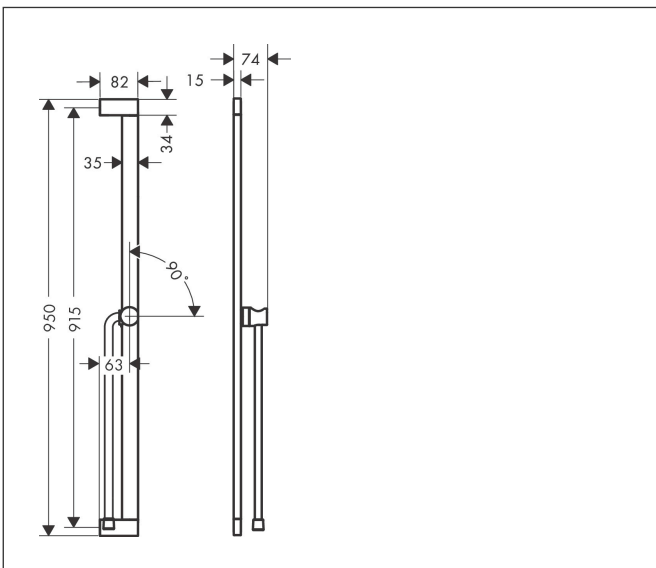

Merk	hansgrohe
Artikelnaam	Unica Glijstang E Puro 90 cm met makkelijke schuifstuk en Isiflex doucheslang 160 cm
Art.nr.	24403000
Oppervlakte	chrom
Netto prijs	247,01 EUR

Product foto

Kenmerken

- bestaat uit: douchestang, schuifstuk, doucheslang
- draaikoppeling voorkomt dat de slang in de knoop raakt
- buislengte: 950 mm
- profielbuis: kubusvormig
- boorafstand: 915 mm
- lengte doucheslang: 1600 mm
- schuifstuk voor rechts- en linkshandige montage
- schuifstuk met vergrendelingsmechanisme
- schuifstuk traploos instelbaar
- wandhouders gemaakt van kunststof
- metalen handdouchehouder

Maat tekeningen

Merk	hansgrohe
Artikelnaam	Unica Glijstang E Puro 90 cm met makkelijke schuifstuk en Isiflex doucheslang 160 cm
Art.nr.	24403000
Oppervlakte	chrom
Netto prijs	247,01 EUR

Explosietekening voor bouwjaar: >04/23

Merk	hansgrohe
Artikelnaam	Unica Glijstang E Puro 90 cm met makkelijke schuifstuk en Isiflex doucheslang 160 cm
Art.nr.	24403000
Oppervlakte	chrom
Netto prijs	247,01 EUR

Onderdelen voor bouwjaar: >04/23

Pos	Beschrijving	Art.nr.	Prijs
1	afdekkap	94729000	17,26
2	bevestigingsmateriaal	94726000	21,22
3	opvulschijf 7 mm	94728000	8,01
4	schuifstuk cpl.	94727000	118,25
5	doucheslang Isiflex'B 1,60 m	28276000	33,73