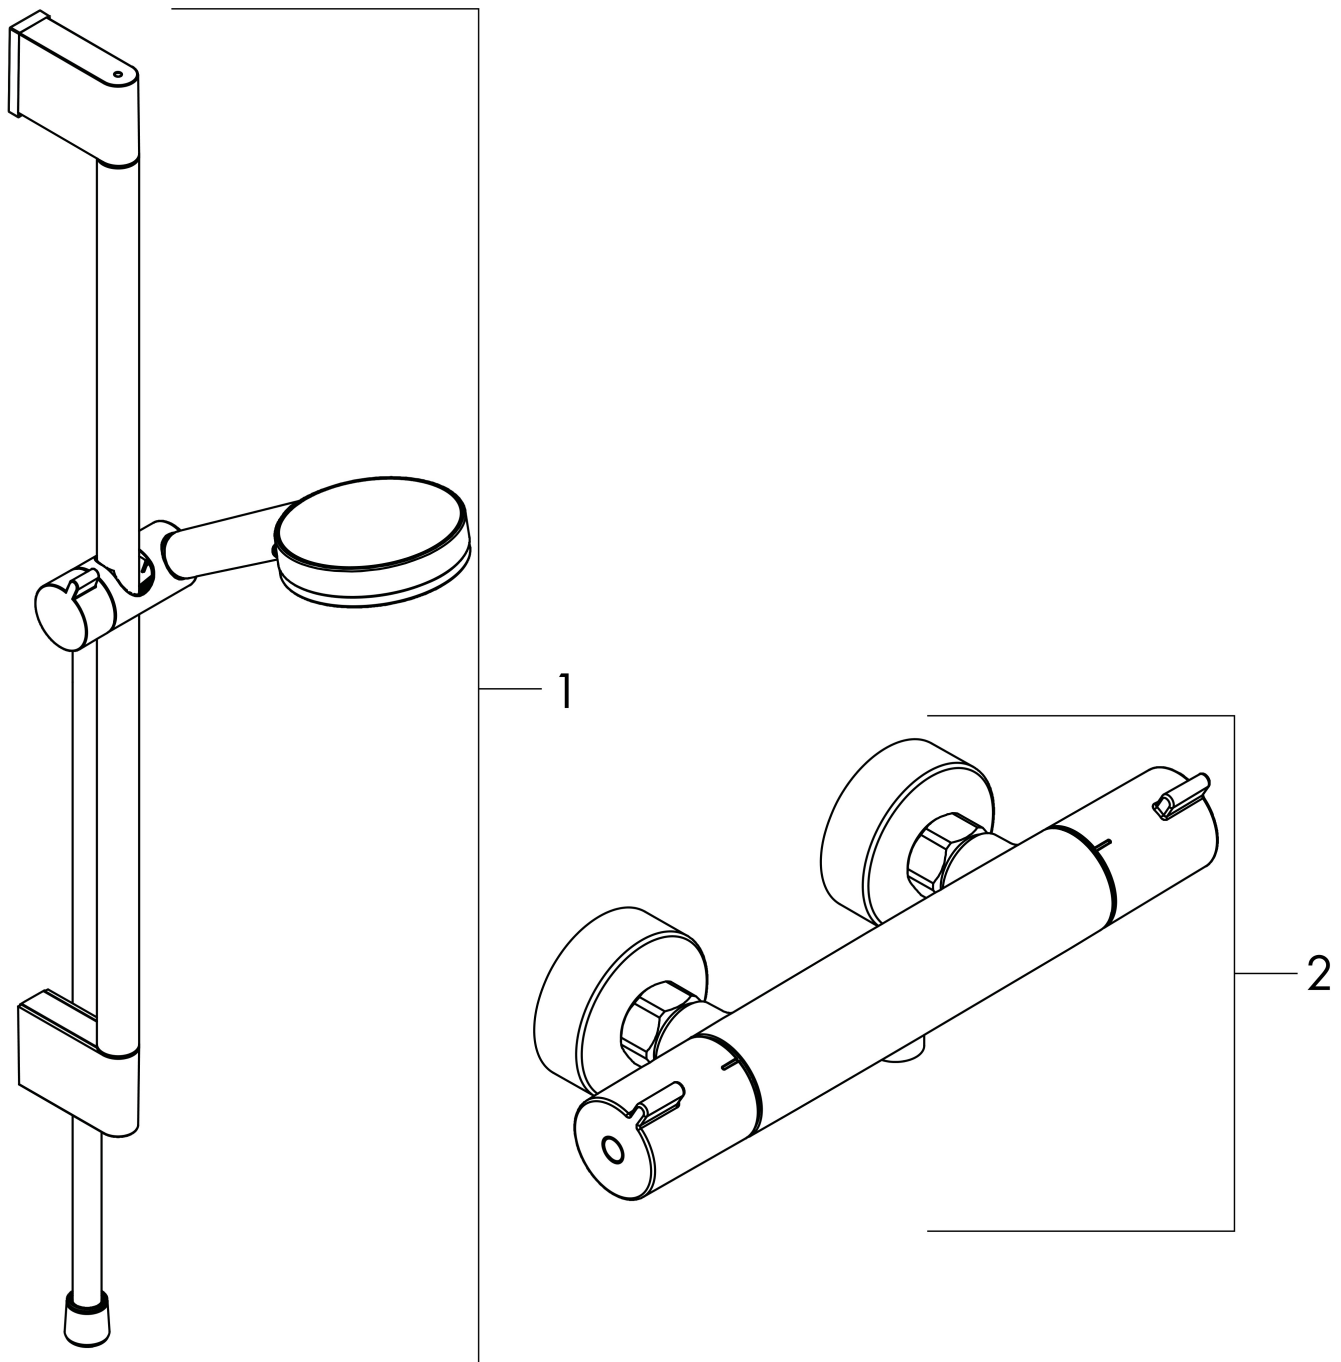

Merk	hansgrohe
Artikelnaam	Crometta opbouw douchesysteem Vario met 1001 CL thermostaat en glijstang 90 cm
Art.nr.	27813400
Oppervlakte	wit/chroom
Netto prijs	280,07 EUR

Explosietekening voor bouwjaar: >04/16