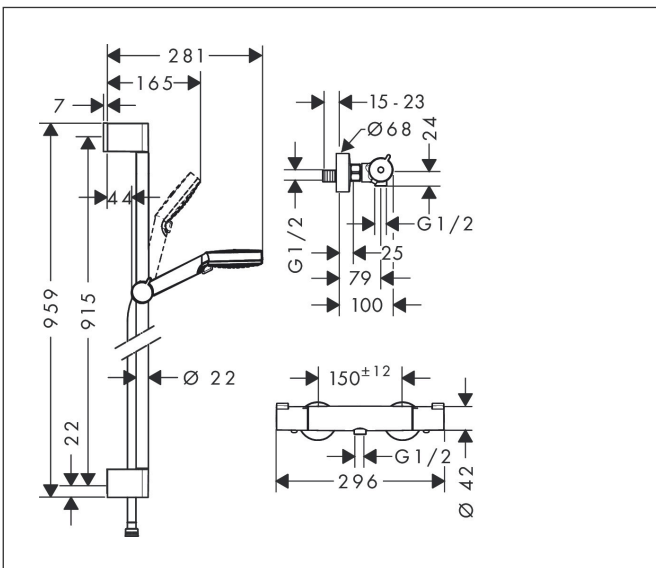

Merk	hansgrohe
Artikelnaam	<b>Crometta</b> opbouw douchesysteem Vario met 1001 CL thermostaat en glijstang 90 cm
Art.nr.	27813400
Oppervlakte	wit/chroom
Netto prijs	280,07 EUR

## Maat tekeningen

## Kenmerken

- bestaat uit: handdouches, douchethermostaat, douchestang, schuifstuk, doucheslang
- straalplaatoppervlak: 100 mm
- straalsoort handdouches: Rain, IntenseRain
- maximale doorstroomhoeveelheid van handdouches bij 3 bar: 13,8 l/min
- minimale bedrijfsdruk: 1 bar
- maximale bedrijfsdruk: 10 bar
- QuickClean: Kalkaanslag kun je eenvoudig met je vinger verwijderen
- wisselen straalsoort door draaien straalplaat
- thermostaat: Ecostat 1001 CL
- profielbuis: rond
- diameter glijstang: 22 mm
- buislengte: 959 mm
- boorafstand: 915 mm
- traploos in hoogte verstelbaar
- wandhouders gemaakt van kunststof
- lengte doucheslang: 1600 mm
- draaikoppeling voorkomt dat de slang in de knoop raakt
- 90° in positie verstelbaar schuifstuk, zwenkbaar naar links en rechts, omhoog en omlaag

## Straalsoorten

Merk	hansgrohe
Artikelnaam	<b>Crometta</b> opbouw douchesysteem Vario met 1001 CL thermostaat en glijstang 90 cm
Art.nr.	27813400
Oppervlakte	wit/chroom
Netto prijs	280,07 EUR