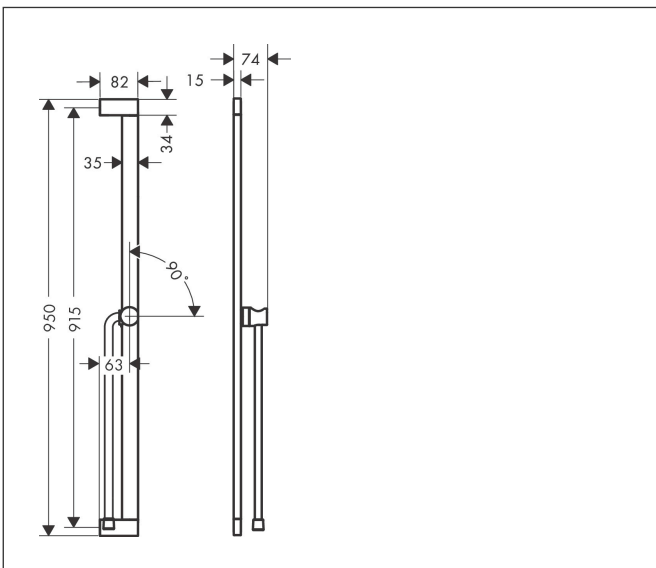

Merk	hansgrohe
Artikelnaam	Unica Glijstang E Puro 90 cm met makkelijke schuifstuk en Isiflex doucheslang 160 cm
Art.nr.	24403140
Oppervlakte	Brushed Bronze
Netto prijs	370,46 EUR

Product foto

Kenmerken

- bestaat uit: douchestang, schuifstuk, doucheslang
- draaikoppeling voorkomt dat de slang in de knoop raakt
- buislengte: 950 mm
- profielbuis: kubusvormig
- boorafstand: 915 mm
- lengte doucheslang: 1600 mm
- schuifstuk voor rechts- en linkshandige montage
- schuifstuk met vergrendelingsmechanisme
- schuifstuk traploos instelbaar
- wandhouders gemaakt van kunststof
- metalen handdouchehouder

Maat tekeningen

Merk	hansgrohe
Artikelnaam	Unica Glijstang E Puro 90 cm met makkelijke schuifstuk en Isiflex doucheslang 160 cm
Art.nr.	24403140
Oppervlakte	Brushed Bronze
Netto prijs	370,46 EUR

Explosietekening voor bouwjaar: >04/23

Merk	hansgrohe
Artikelnaam	Unica Glijstang E Puro 90 cm met makkelijke schuifstuk en Isiflex doucheslang 160 cm
Art.nr.	24403140
Oppervlakte	Brushed Bronze
Netto prijs	370,46 EUR

Onderdelen voor bouwjaar: >04/23

Pos	Beschrijving	Art.nr.	Prijs
1	afdekkap	94729140	25,90
2	bevestigingsmateriaal	94726000	21,22
3	opvulschijf 7 mm	94728000	8,01
4	schuifstuk cpl.	94727140	177,42
5	doucheslang Isiflex'B 1,60 m	28276140	50,59