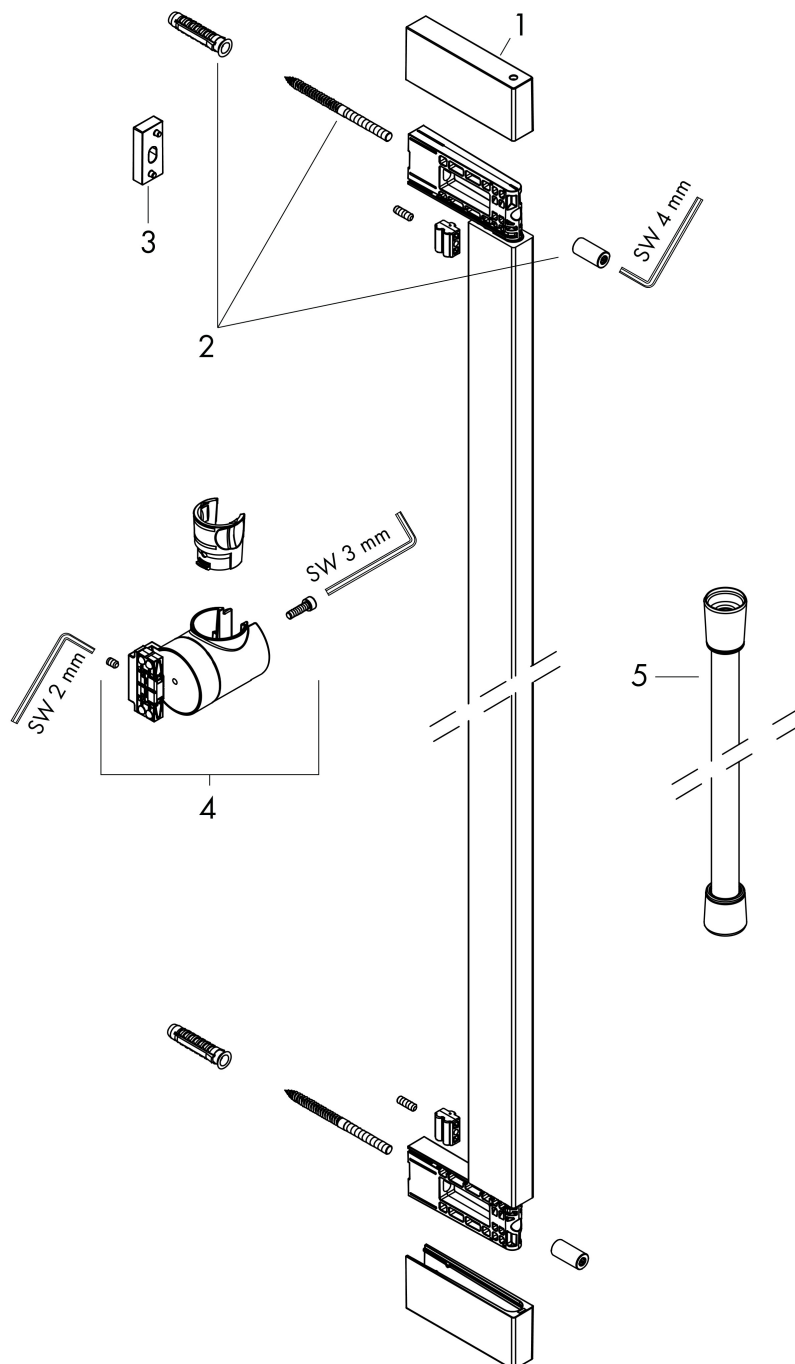

Merk	hansgrohe
Artikelnaam	Unica Glijstang E Puro 90 cm met makkelijke schuifstuk en Isiflex doucheslang 160 cm
Art.nr.	24403140
Oppervlakte	Brushed Bronze
Netto prijs	370,46 EUR

Product foto

Kenmerken

- bestaat uit: douchestang, schuifstuk, doucheslang
- draaikoppeling voorkomt dat de slang in de knoop raakt
- buislengte: 950 mm
- profielbuis: kubusvormig
- boorafstand: 915 mm
- lengte doucheslang: 1600 mm
- schuifstuk voor rechts- en linkshandige montage
- schuifstuk met vergrendelingsmechanisme
- schuifstuk traploos instelbaar
- wandhouders gemaakt van kunststof
- metalen handdouchehouder

Maat tekeningen

Merk	hansgrohe
Artikelnaam	Unica Glijstang E Puro 90 cm met makkelijke schuifstuk en Isiflex doucheslang 160 cm
Art.nr.	24403140
Oppervlakte	Brushed Bronze
Netto prijs	370,46 EUR

Explosietekening voor bouwjaar: >04/23

Merk	hansgrohe
Artikelnaam	Unica Glijstang E Puro 90 cm met makkelijke schuifstuk en Isiflex doucheslang 160 cm
Art.nr.	24403140
Oppervlakte	Brushed Bronze
Netto prijs	370,46 EUR

Onderdelen voor bouwjaar: >04/23

Pos	Beschrijving	Art.nr.	Prijs
1	afdekkap	94729140	25,90
2	bevestigingsmateriaal	94726000	21,22
3	opvulschijf 7 mm	94728000	8,01
4	schuifstuk cpl.	94727140	177,42
5	doucheslang Isiflex'B 1,60 m	28276140	50,59