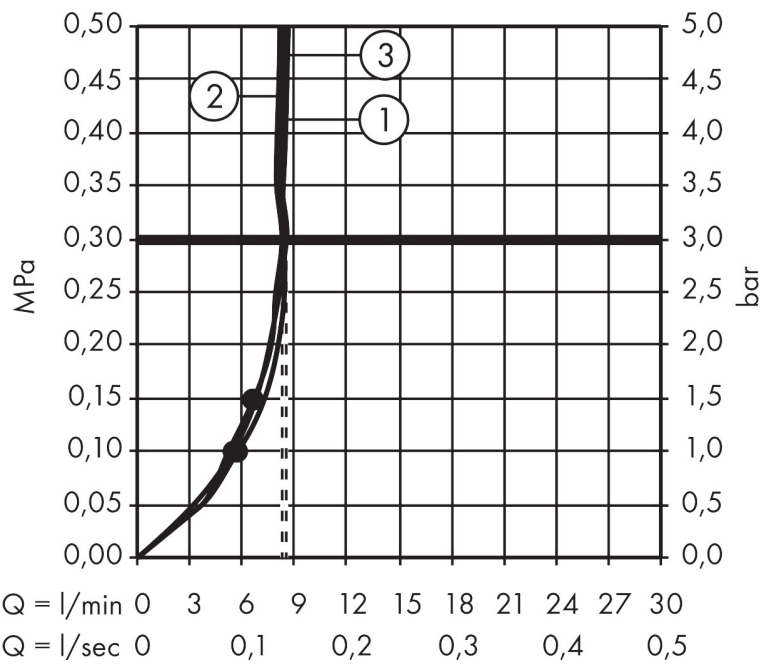

Merk hansgrohe
Artikelnaam **Raindance Select S** doucheset 120 3jet EcoSmart met Unica'Comfort glijstang 90 cm
Art.nr. 26323000
Oppervlakte chroom
Netto prijs 374,12 EUR

Stroomschema