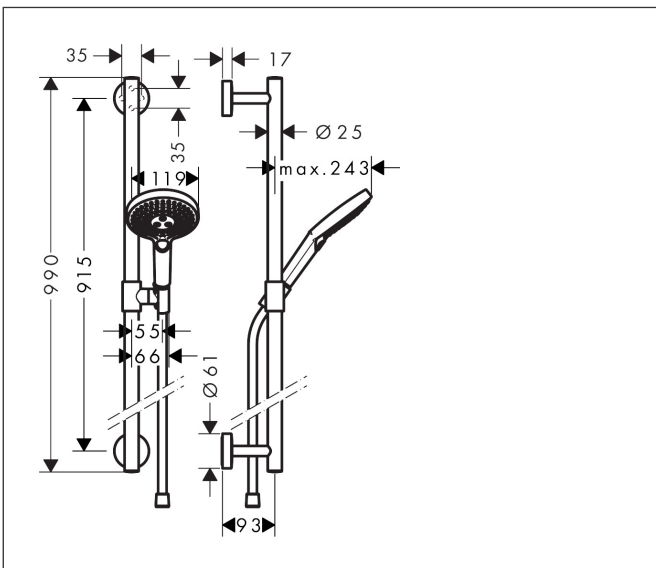

Merk	hansgrohe
Artikelnaam	<b>Raindance Select S</b> doucheset 120 3jet EcoSmart met Unica'Comfort glijstang 90 cm
Art.nr.	26323000
Oppervlakte	chrom
Netto prijs	374,12 EUR

## Maat tekeningen

## Kenmerken

- bestaat uit: handdouche, douchestang, doucheslang, schuifstuk
- diameter handdouche 125 mm
- Rain, RainAir volle zachte regenstraal, Whirl intensieve massagestraal
- handige straalkeuze via Select-knop
- QuickClean: Kalkaanslag kun je eenvoudig met je vinger verwijderen
- traploos in hoogte verstelbaar
- 90° in positie verstelbaar schuifstuk, zwenkbaar naar links en rechts, omhoog en omlaag
- functie van: 6,8 l/min
- wandhouders van metaal
- metalen handdouchehouder
- profielbuis: rond
- buislengte: 990 mm
- diameter glijstang: 25 mm
- boorafstand: 915 mm
- wandbeugel kan ook worden gebruikt als handgreep - draagvermogen van 130 kg
- Isiflex doucheslang
- draaikoppeling voorkomt dat de slang in de knoop raakt

## Onderdelen voor bouwjaar: >07/16

Pos	Beschrijving	Art.nr.	Prijs
1	opvulschijf 7 mm	96380000	10,76
2	bevestigingsmateriaal	98716000	12,70
3	O-ring 45x2,5	98432000	3,00
4	wandhouder	98539000	25,70
5	O-Ring 50x2,5	95512000	3,00
6	rozet Ø 60 mm	92807000	12,70
7	inbusschroef M4x5	92846000	10,40
8	schuifstuk cpl.	95480000	64,30
9	Handdouche	26531000	109,80
10	doorstroombegrenzer (9 l/min)	95659000	7,70
11	zeefdichting	94246000	3,00
12	doucheslang Isiflex'B 1,60 m	28276000	32,43
13	dichting	98058000	3,00