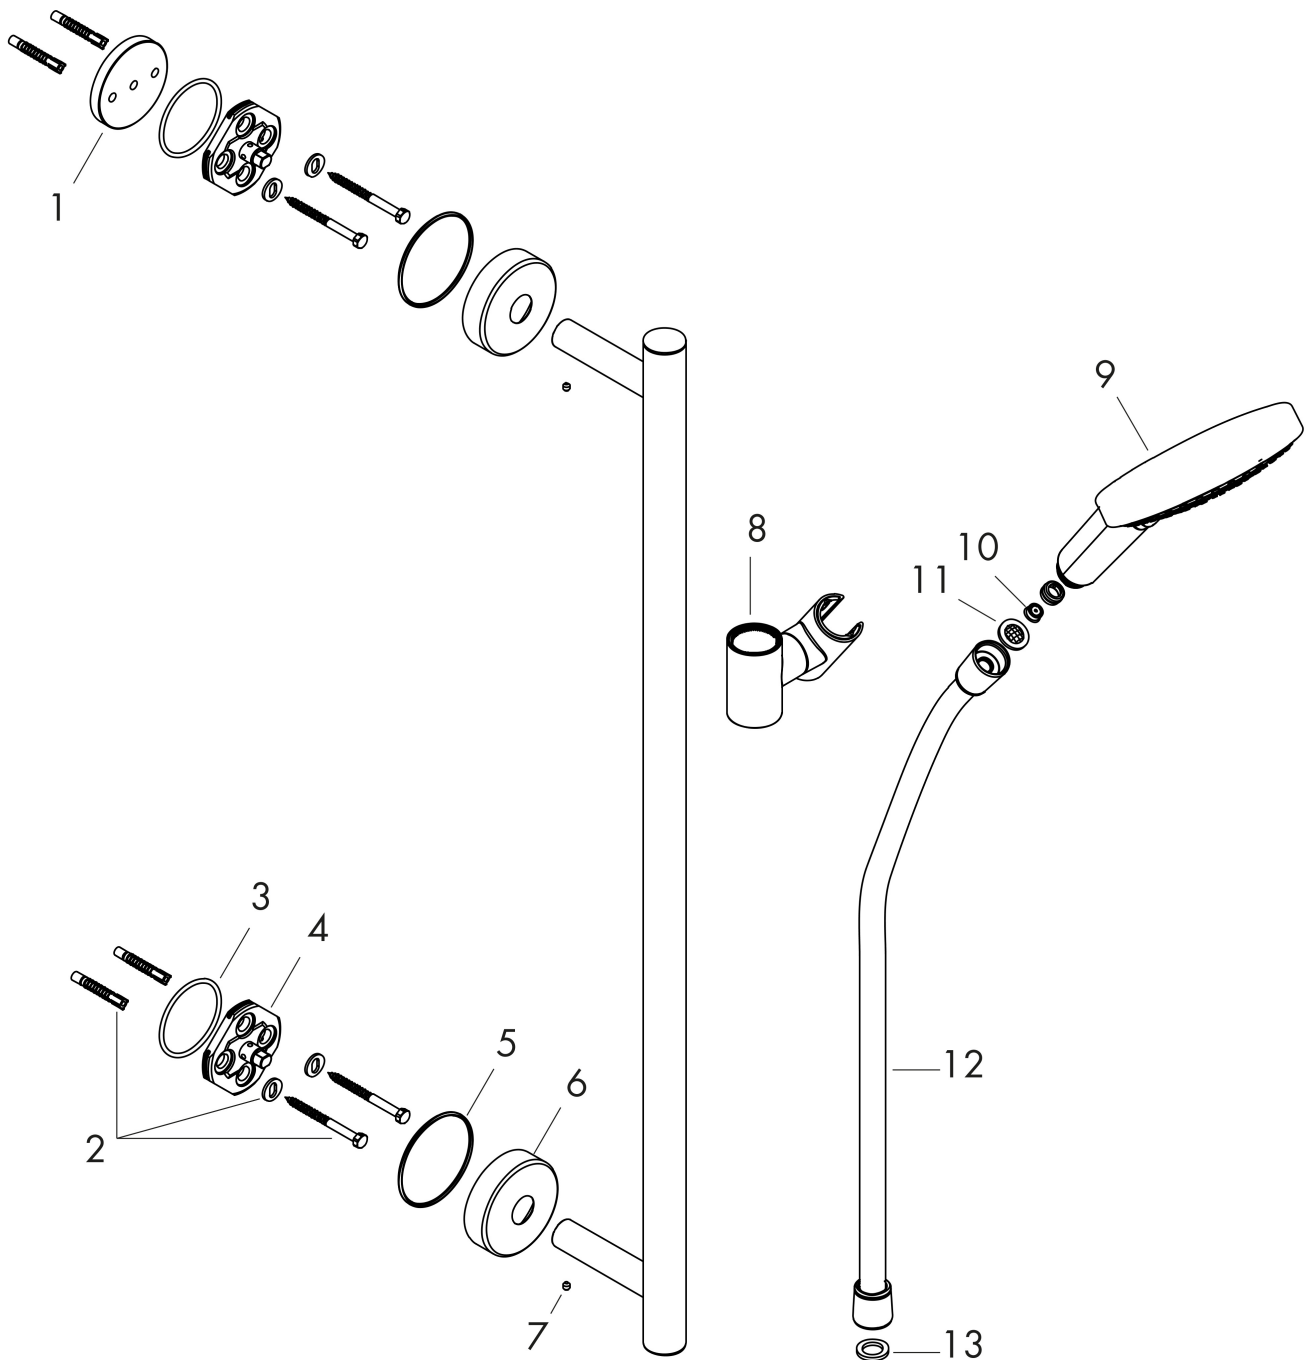

Merk	hansgrohe
Artikelnaam	Raindance Select S doucheset 120 3jet EcoSmart met Unica'Comfort glijstang 90 cm
Art.nr.	26323000
Oppervlakte	chrom
Netto prijs	374,12 EUR

Explosietekening voor bouwjaar: >07/16