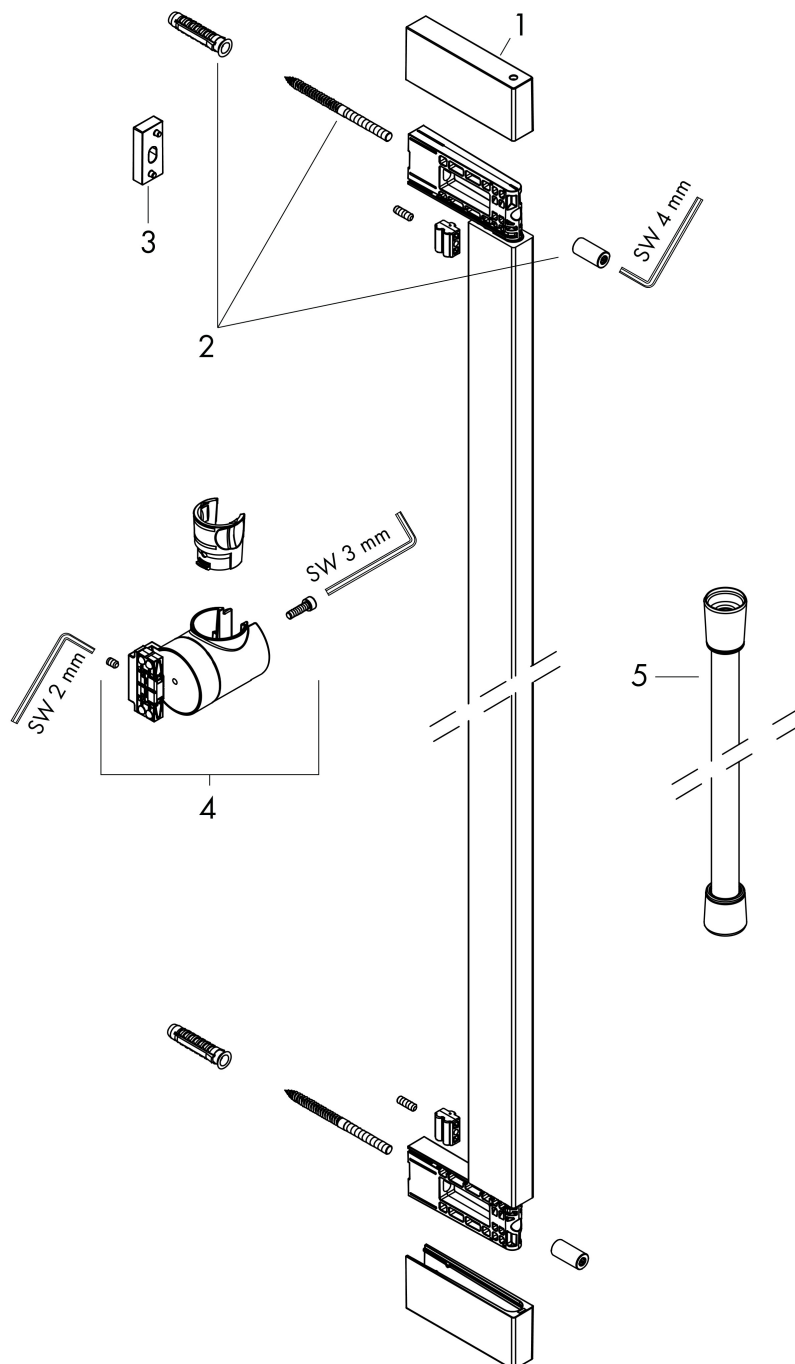

Merk	hansgrohe
Artikelnaam	Unica Glijstang E Puro 90 cm met makkelijke schuifstuk en Isiflex doucheslang 160 cm
Art.nr.	24403670
Oppervlakte	mat zwart
Netto prijs	345,78 EUR

Product foto

Kenmerken

- bestaat uit: douchestang, schuifstuk, doucheslang
- draaikoppeling voorkomt dat de slang in de knoop raakt
- buislengte: 950 mm
- profielbuis: kubusvormig
- boorafstand: 915 mm
- lengte doucheslang: 1600 mm
- schuifstuk voor rechts- en linkshandige montage
- schuifstuk met vergrendelingsmechanisme
- schuifstuk traploos instelbaar
- wandhouders gemaakt van kunststof
- metalen handdouchehouder

Maat tekeningen

Merk	hansgrohe
Artikelnaam	Unica Glijstang E Puro 90 cm met makkelijke schuifstuk en Isiflex doucheslang 160 cm
Art.nr.	24403670
Oppervlakte	mat zwart
Netto prijs	345,78 EUR

Explosietekening voor bouwjaar: >04/23

Merk	hansgrohe
Artikelnaam	Unica Glijstang E Puro 90 cm met makkelijke schuifstuk en Isiflex doucheslang 160 cm
Art.nr.	24403670
Oppervlakte	mat zwart
Netto prijs	345,78 EUR

Onderdelen voor bouwjaar: >04/23

Pos	Beschrijving	Art.nr.	Prijs
1	afdekkap	94729670	25,90
2	bevestigingsmateriaal	94726000	21,22
3	opvulschijf 7 mm	94728000	8,01
4	schuifstuk cpl.	94727670	177,42
5	doucheslang Isiflex'B 1,60 m	28276670	45,24