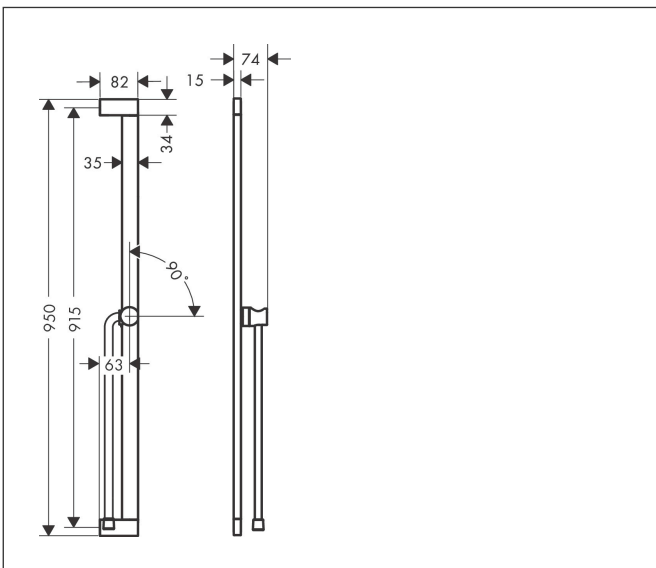

Merk	hansgrohe
Artikelnaam	Unica Glijstang E Puro 90 cm met makkelijke schuifstuk en Isiflex doucheslang 160 cm
Art.nr.	24403670
Oppervlakte	mat zwart
Netto prijs	345,78 EUR

Product foto

Kenmerken

- bestaat uit: douchestang, schuifstuk, doucheslang
- draaikoppeling voorkomt dat de slang in de knoop raakt
- buislengte: 950 mm
- profielbuis: kubusvormig
- boorafstand: 915 mm
- lengte doucheslang: 1600 mm
- schuifstuk voor rechts- en linkshandige montage
- schuifstuk met vergrendelingsmechanisme
- schuifstuk traploos instelbaar
- wandhouders gemaakt van kunststof
- metalen handdouchehouder

Maat tekeningen

Merk	hansgrohe
Artikelnaam	Unica Glijstang E Puro 90 cm met makkelijke schuifstuk en Isiflex doucheslang 160 cm
Art.nr.	24403670
Oppervlakte	mat zwart
Netto prijs	345,78 EUR

Explosietekening voor bouwjaar: >04/23

Merk	hansgrohe
Artikelnaam	Unica Glijstang E Puro 90 cm met makkelijke schuifstuk en Isiflex doucheslang 160 cm
Art.nr.	24403670
Oppervlakte	mat zwart
Netto prijs	345,78 EUR

Onderdelen voor bouwjaar: >04/23

Pos	Beschrijving	Art.nr.	Prijs
1	afdekkap	94729670	25,90
2	bevestigingsmateriaal	94726000	21,22
3	opvulschijf 7 mm	94728000	8,01
4	schuifstuk cpl.	94727670	177,42
5	doucheslang Isiflex'B 1,60 m	28276670	45,24