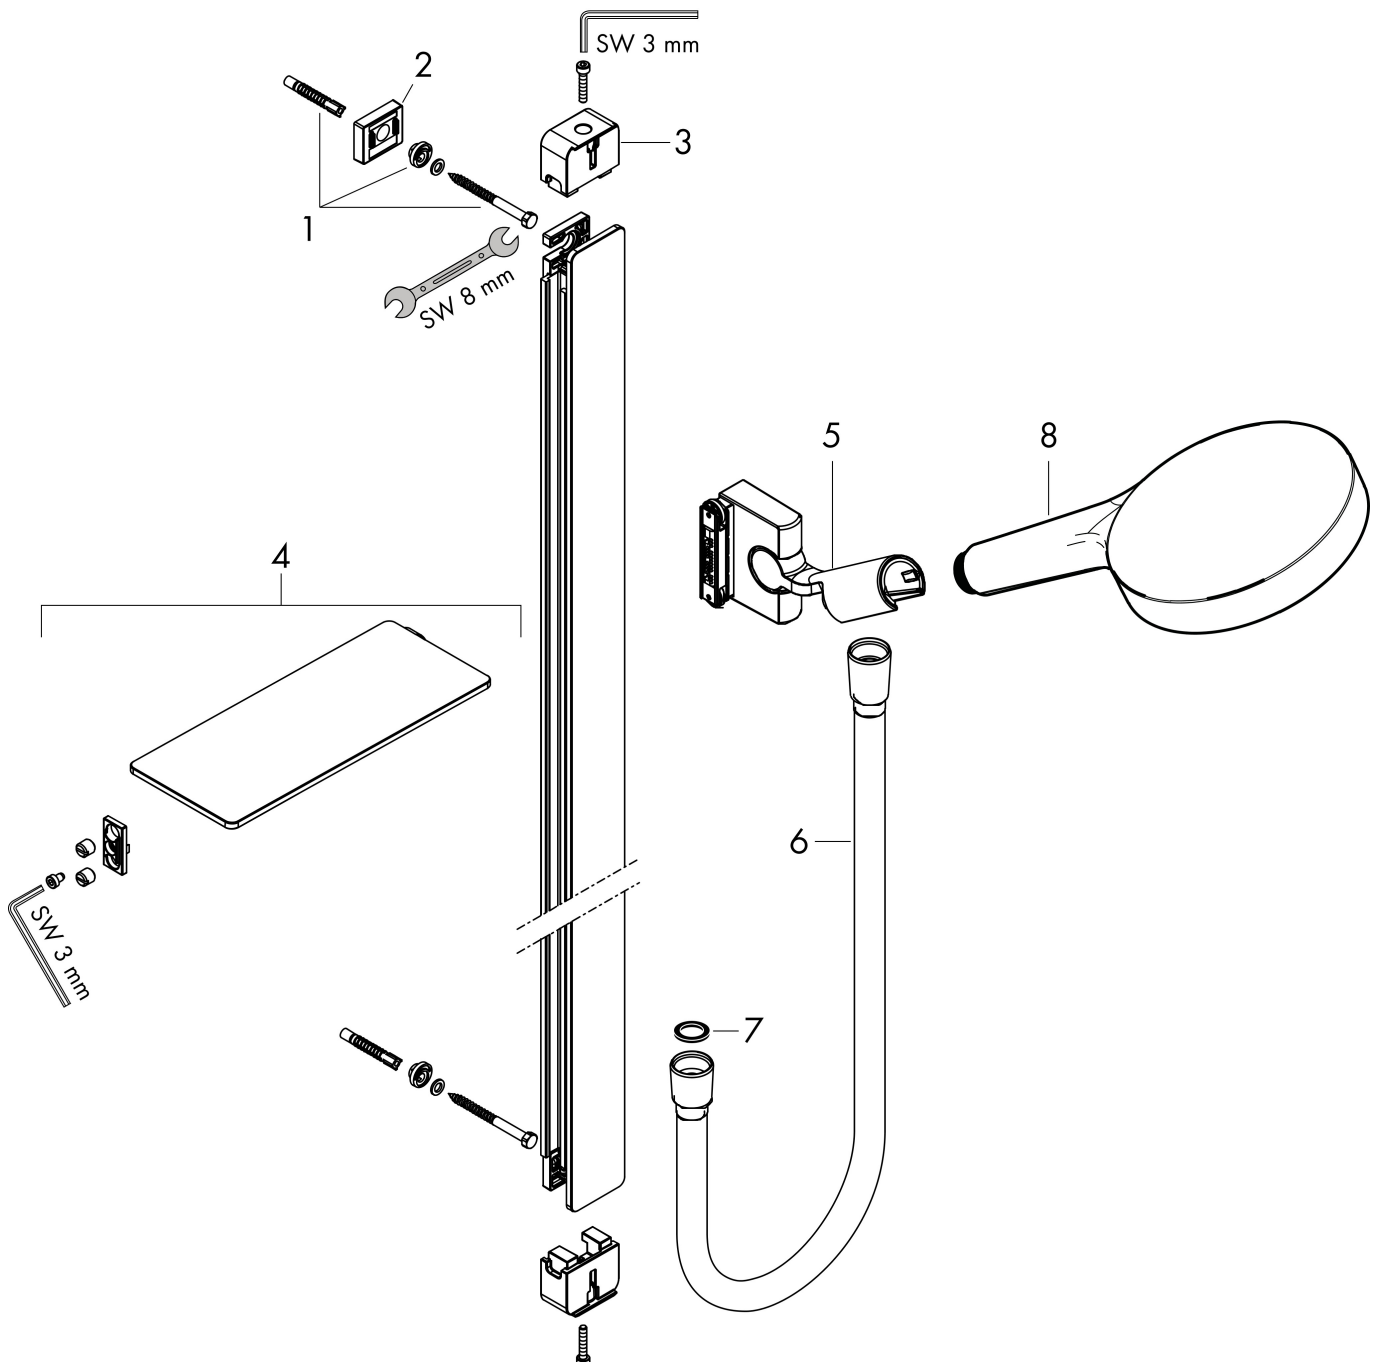

Merk hansgrohe
Artikelnaam **Rainfinity** PowderRain doucheset 130 3jet met glijstang 150 cm en zeepschaal
Art.nr. 27673000
Oppervlakte chroom
Netto prijs 604,83 EUR

Explosietekening voor bouwjaar: >07/19

Merk hansgrohe
Artikelnaam **Rainfinity** PowderRain doucheset 130 3jet met glijstang 150 cm en zeepschaal
Art.nr. 27673000
Oppervlakte chroom
Netto prijs 604,83 EUR

Onderdelen voor bouwjaar: >07/19

Pos	Beschrijving	Art.nr.	Prijs
1	bevestigingsmateriaal	92841000	7,70
2	opvulschijf 7 mm	93124000	10,40
3	afdekkap	93101000	4,80
4	planchet	26511000	86,12
5	schuifstuk cpl.	93100000	113,70
6	doucheslang Isiflex'B 1,60 m	28276000	32,43
7	dichting	98058000	3,00
8	Handdouche	26864000	129,05