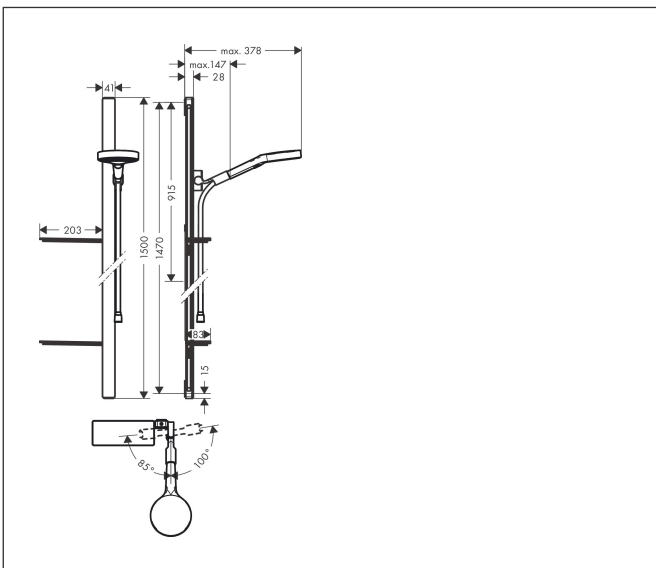

Merk hansgrohe
 Artikelnaam **Rainfinity** PowderRain doucheset 130 3jet met glijstang 150 cm en zeepschaal
 Art.nr. 27673000
 Oppervlakte chroom
 Netto prijs 604,83 EUR

reddot award 2019
 best of the best

Product foto

Maat tekeningen

Kenmerken

- bestaat uit: handdouche, douchestang, doucheslang, schuiftuk, planchetten
- diameter handdouche 130 mm
- PowderRain, Intense PowderRain, MonoRain
- handige straalkeuze via Select-knop
- oppervlak straalplaat: grafiet
- QuickClean: Kalkaanslag kun je eenvoudig met je vinger verwijderen
- oppervlak planchet: chroom
- planchet gemaakt van veiligheidsglas
- traploos in hoogte verstelbaar
- 90° in positie verstelbaar schuiftuk, zwenkbaar naar links en rechts, omhoog en omlaag
- functie van: 8,5 l/min
- wandhouders gemaakt van kunststof
- finish: chroom
- profielbuis: vierkant
- buislengte: 1500 mm
- 41 mm brede stang
- boorafstand: 1470 mm
- Isiflex doucheslang
- draaikoppeling voorkomt dat de slang in de knoop raakt

Technologie

Straalsoorten

Merk hansgrohe
 Artikelnaam **Rainfinity** PowderRain doucheset 130 3jet met glijstang 150 cm en zeepschaal
 Art.nr. 27673000
 Oppervlakte chroom
 Netto prijs 604,83 EUR

Stroomschema

Onderdelen voor bouwjaar: >07/19

Pos	Beschrijving	Art.nr.	Prijs
1	bevestigingsmateriaal	92841000	7,70
2	opvulschijf 7 mm	93124000	10,40
3	afdekkap	93101000	4,80
4	planchet	26511000	86,12
5	schuifstuk cpl.	93100000	113,70
6	doucheslang Isiflex'B 1,60 m	28276000	32,43
7	dichting	98058000	3,00
8	Handdouche	26864000	129,05