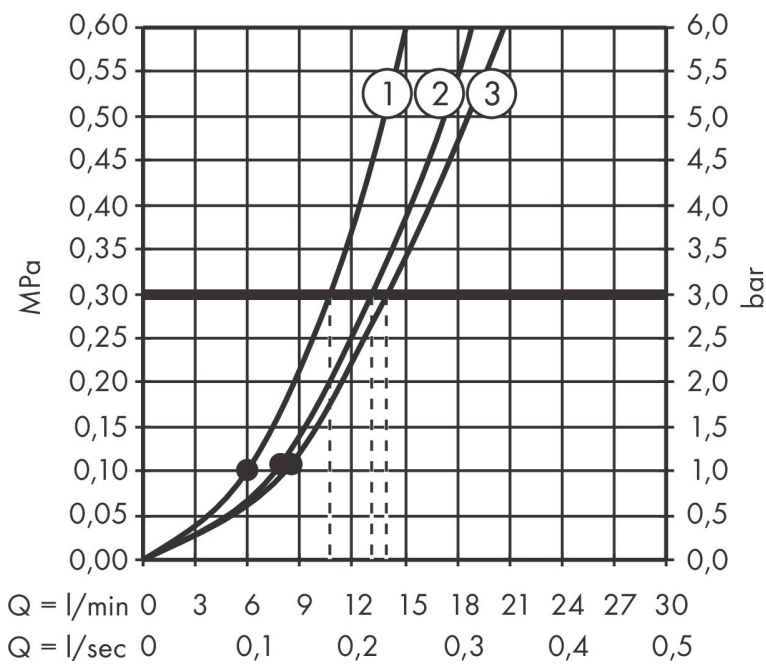

Product foto

Maat tekeningen

Kenmerken

- bestaat uit: handdouche, douchestang, doucheslang, schuiftuk, planchetten
- diameter handdouche 130 mm
- PowderRain, Intense PowderRain, MonoRain
- handige straalkeuze via Select-knop
- oppervlak straalplaat: grafiet
- QuickClean: Kalkaanslag kun je eenvoudig met je vinger verwijderen
- oppervlak planchet: chroom
- planchet gemaakt van veiligheidsglas
- traploos in hoogte verstelbaar
- 90° in positie verstelbaar schuiftuk, zwenkbaar naar links en rechts, omhoog en omlaag
- functie van: 8,5 l/min
- wandhouders gemaakt van kunststof
- finish: chroom
- profielbuis: vierkant
- buislengte: 1500 mm
- 41 mm brede stang
- boorafstand: 1470 mm
- Isiflex doucheslang
- draaikoppeling voorkomt dat de slang in de knoop raakt

Technologie

Straalsoorten

Merk hansgrohe
 Artikelnaam **Rainfinity** PowderRain doucheset 130 3jet met glijstang 150 cm en zeepschaal
 Art.nr. 27673000
 Oppervlakte chroom
 Netto prijs 604,83 EUR

Stroomschema

De verbruikswaarden werden in overeenstemming met de praktijk met de bijbehorende armaturen (thermostaat/mengkraan/inbouwventiel) gemeten.

Merk hansgrohe
Artikelnaam **Rainfinity** PowderRain doucheset 130 3jet met glijstang 150 cm en zeepschaal
Art.nr. 27673000
Oppervlakte chroom
Netto prijs 604,83 EUR