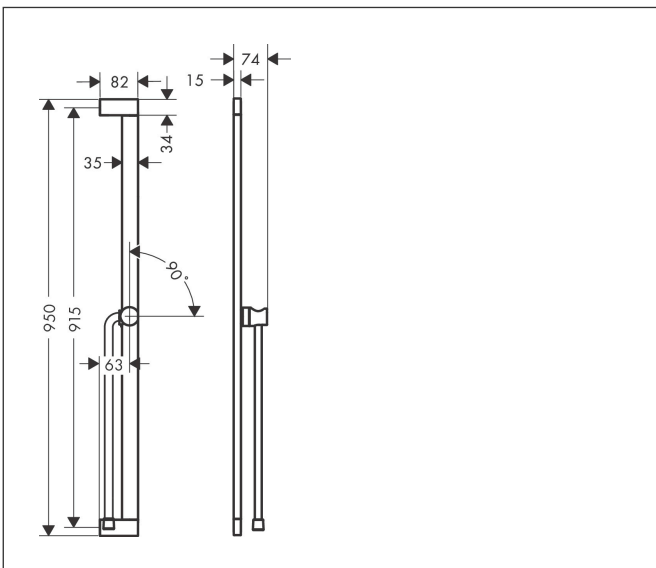

Merk	hansgrohe
Artikelnaam	Unica Glijstang E Puro 90 cm met makkelijke schuifstuk en Isiflex doucheslang 160 cm
Art.nr.	24403700
Oppervlakte	mat wit
Netto prijs	345,78 EUR

Product foto

Kenmerken

- bestaat uit: douchestang, schuifstuk, doucheslang
- draaikoppeling voorkomt dat de slang in de knoop raakt
- buislengte: 950 mm
- profielbuis: kubusvormig
- boorafstand: 915 mm
- lengte doucheslang: 1600 mm
- schuifstuk voor rechts- en linkshandige montage
- schuifstuk met vergrendelingsmechanisme
- schuifstuk traploos instelbaar
- wandhouders gemaakt van kunststof
- metalen handdouchehouder

Maat tekeningen

Merk	hansgrohe
Artikelnaam	Unica Glijstang E Puro 90 cm met makkelijke schuifstuk en Isiflex doucheslang 160 cm
Art.nr.	24403700
Oppervlakte	mat wit
Netto prijs	345,78 EUR

Onderdelen voor bouwjaar: >04/23

Pos	Beschrijving	Art.nr.	Prijs
1	afdekkap	94729700	25,90
2	bevestigingsmateriaal	94726000	21,22
3	opvulschijf 7 mm	94728000	8,01
4	schuifstuk cpl.	94727700	177,42
5	doucheslang Isiflex'B 1,60 m	28276700	45,24