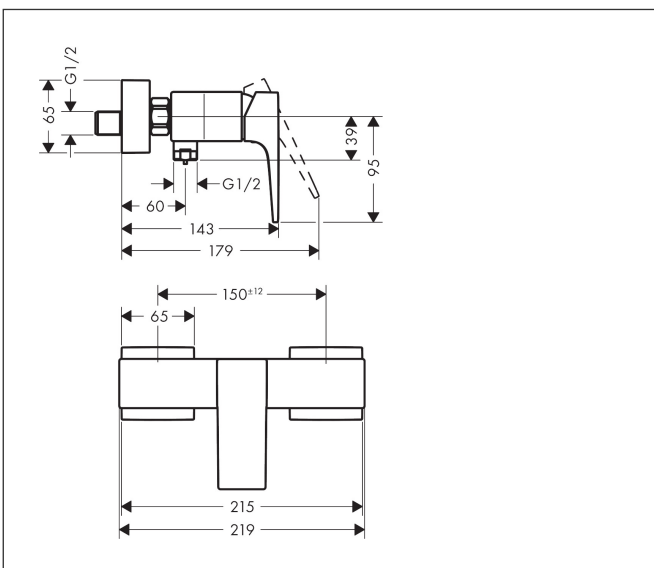

Merk hansgrohe
 Artikelnaam **Metropol** ééngreeps douchemengkraan opbouw met rechte greep
 Art.nr. 32560700
 Oppervlakte Mat wit
 Netto prijs 422,51 EUR

Product foto

Kenmerken

- 1 functie
- installatie met hartafstand 150 ± 12 mm
- maximale doorstroomhoeveelheid bij 3 bar: 16 l/min
- keramisch kardoos
- temperatuurbegrenzing instelbaar
- terugslagklep
- slangaansluiting: DN15
- minimale bedrijfsdruk: 1 bar
- maximale bedrijfsdruk: 10 bar

Maat tekeningen

Merk hansgrohe
 Artikelnaam **Metropol** ééngreeps douchemengkraan opbouw met rechte greep
 Art.nr. 32560700
 Oppervlakte Mat wit
 Netto prijs 422,51 EUR

Stroomschema

| | |
|-------------|---|
| Merk | hansgrohe |
| Artikelnaam | Metropol ééngreeps douchemengkraan opbouw met rechte greep |
| Art.nr. | 32560700 |
| Oppervlakte | Mat wit |
| Netto prijs | 422,51 EUR |

Explosietekening voor bouwjaar: >11/19

| | |
|-------------|---|
| Merk | hansgrohe |
| Artikelnaam | Metropol ééngreeps douchemengkraan opbouw met rechte greep |
| Art.nr. | 32560700 |
| Oppervlakte | Mat wit |
| Netto prijs | 422,51 EUR |