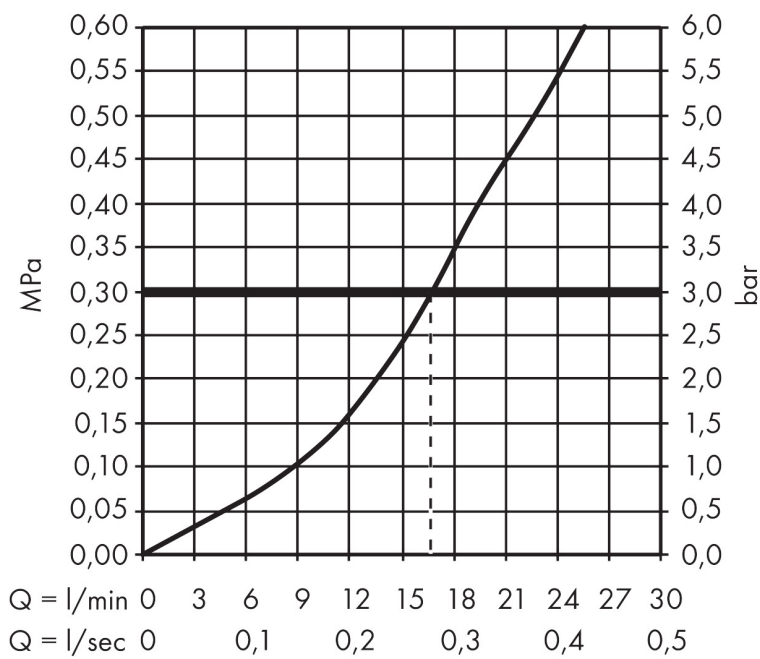

Merk hansgrohe
 Artikelnaam **Metropol** ééngreeps douchemengkraan opbouw met rechte greep
 Art.nr. 32560700
 Oppervlakte Mat wit
 Netto prijs 422,51 EUR

Product foto

Kenmerken

- 1 functie
- installatie met hartafstand 150 ± 12 mm
- maximale doorstroomhoeveelheid bij 3 bar: 16 l/min
- keramisch kardoos
- temperatuurbegrenzing instelbaar
- terugslagklep
- slangaansluiting: DN15
- minimale bedrijfsdruk: 1 bar
- maximale bedrijfsdruk: 10 bar

Maat tekeningen

Merk hansgrohe
 Artikelnaam **Metropol** ééngreeps douchemengkraan opbouw met rechte greep
 Art.nr. 32560700
 Oppervlakte Mat wit
 Netto prijs 422,51 EUR

Stroomschema

| | |
|-------------|---|
| Merk | hansgrohe |
| Artikelnaam | Metropol ééngreeps douchemengkraan opbouw met rechte greep |
| Art.nr. | 32560700 |
| Oppervlakte | Mat wit |
| Netto prijs | 422,51 EUR |

Explosietekening voor bouwjaar: >11/19

| | |
|-------------|---|
| Merk | hansgrohe |
| Artikelnaam | Metropol ééngreeps douchemengkraan opbouw met rechte greep |
| Art.nr. | 32560700 |
| Oppervlakte | Mat wit |
| Netto prijs | 422,51 EUR |