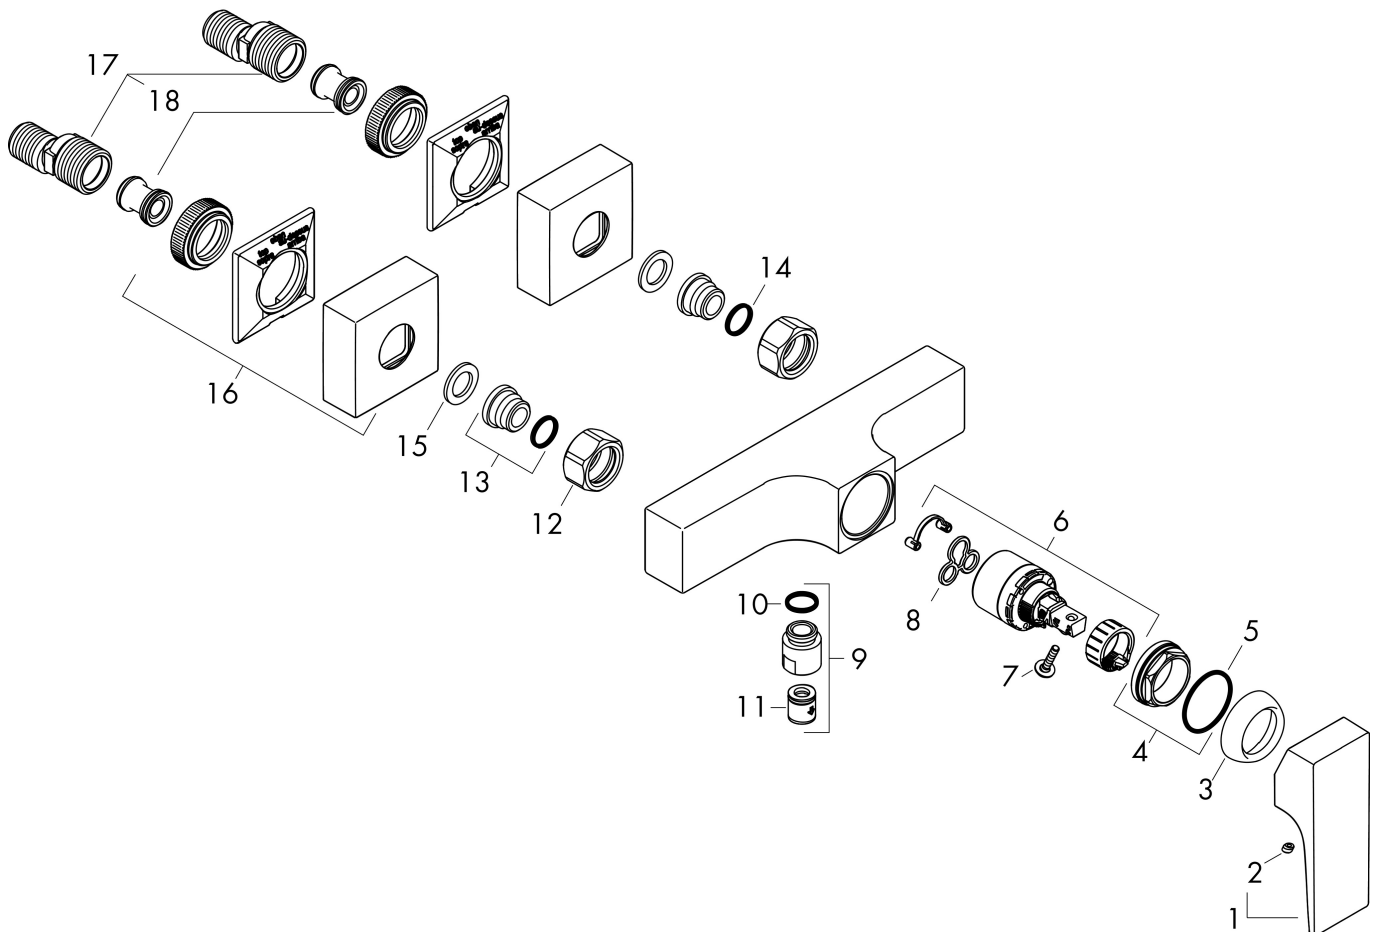

Merk hansgrohe
 Artikelnaam **Metropol** ééngreeps douchemengkraan opbouw met rechte greep
 Art.nr. 32560700
 Oppervlakte Mat wit
 Netto prijs 422,51 EUR

Product foto

Kenmerken

- 1 functie
- installatie met hartafstand 150 ± 12 mm
- maximale doorstroomhoeveelheid bij 3 bar: 16 l/min
- keramisch kardoos
- temperatuurbegrenzing instelbaar
- terugslagklep
- slangaansluiting: DN15
- minimale bedrijfsdruk: 1 bar
- maximale bedrijfsdruk: 10 bar

Maat tekeningen

Merk hansgrohe
 Artikelnaam **Metropol** ééngreeps douchemengkraan opbouw met rechte greep
 Art.nr. 32560700
 Oppervlakte Mat wit
 Netto prijs 422,51 EUR

Stroomschema

| | |
|-------------|---|
| Merk | hansgrohe |
| Artikelnaam | Metropol ééngreeps douchemengkraan opbouw met rechte greep |
| Art.nr. | 32560700 |
| Oppervlakte | Mat wit |
| Netto prijs | 422,51 EUR |

Explosietekening voor bouwjaar: >11/19

| | |
|-------------|---|
| Merk | hansgrohe |
| Artikelnaam | Metropol ééngreeps douchemengkraan opbouw met rechte greep |
| Art.nr. | 32560700 |
| Oppervlakte | Mat wit |
| Netto prijs | 422,51 EUR |