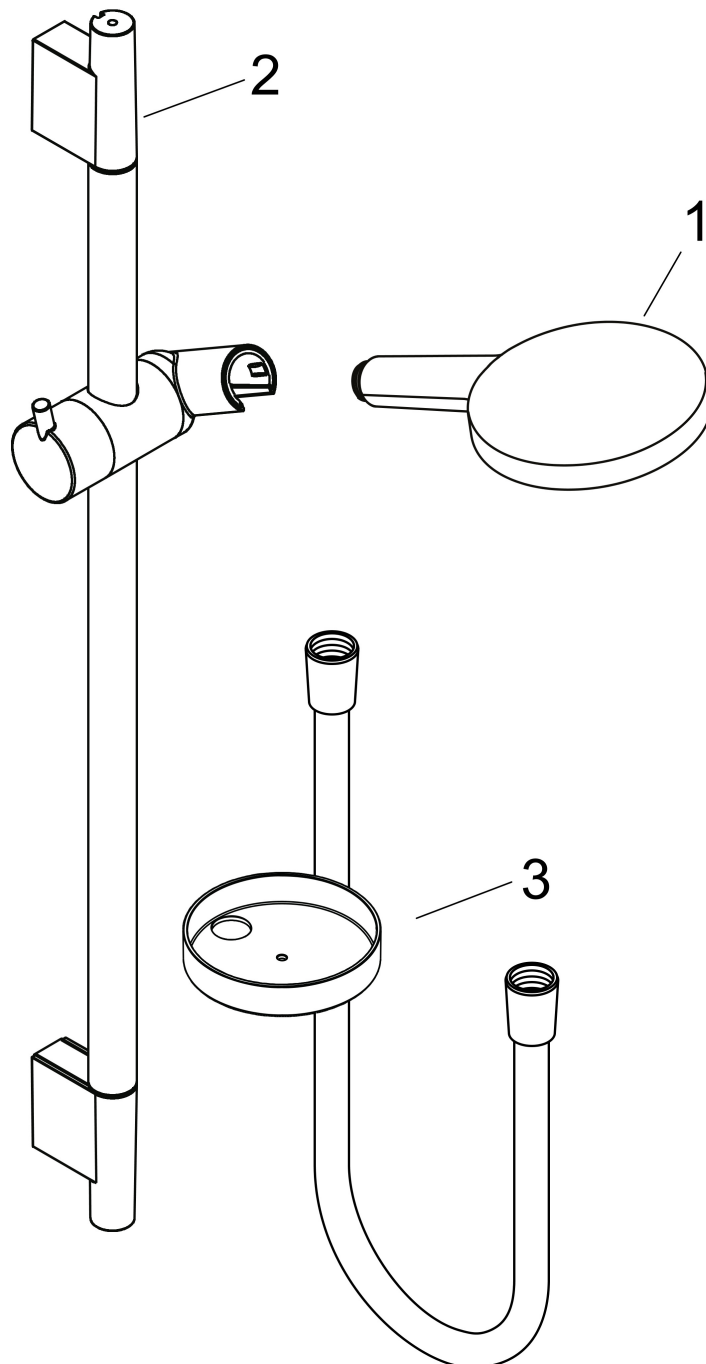

Merk	hansgrohe
Artikelnaam	Raindance Select S doucheset 120 3jet EcoSmart met Unica'glijstang 90 cm en zeepschaal
Art.nr.	26633000
Oppervlakte	chrom
Netto prijs	236,27 EUR

Explosietekening voor bouwjaar: >06/13