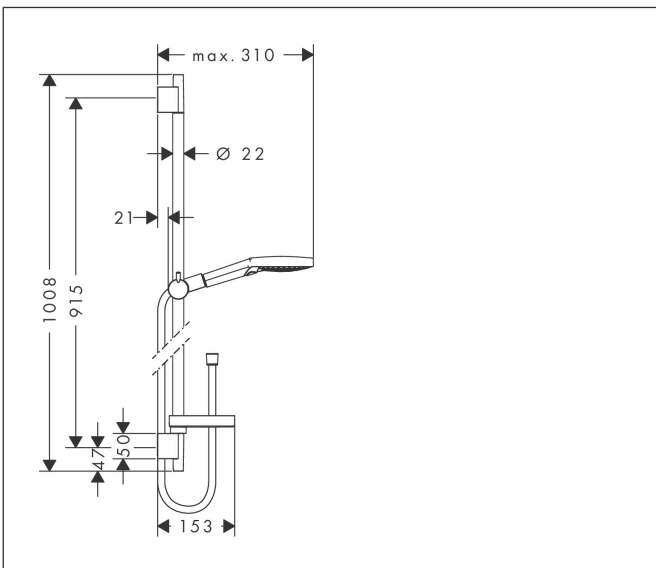

| | |
|-------------|---|
| Merk | hansgrohe |
| Artikelnaam | Raindance Select S doucheset 120 3jet EcoSmart met Unica'glijstang 90 cm en zeepschaal |
| Art.nr. | 26633000 |
| Oppervlakte | chrom |
| Netto prijs | 236,27 EUR |

Product foto

Maat tekeningen

Kenmerken

- bestaat uit: handdouche, douchestang, doucheslang, schuifstuk, zeepschaal
- RainAir volle zachte regenstraal, Whirl intensieve massagesstraal, Rain
- handige straalkeuze via Select-knop
- QuickClean: Kalkaanslag kun je eenvoudig met je vinger verwijderen
- traploos in hoogte verstelbaar
- 90° in positie verstelbaar schuifstuk, zwenkbaar naar links en rechts, omhoog en omlaag
- functie van: 6,8 l/min
- wandhouders gemaakt van kunststof
- profielbuis: rond
- buislengte: 1008 mm
- diameter glijstang: 22 mm
- boorafstand: 915 mm
- draaikoppeling voorkomt dat de slang in de knoop raakt