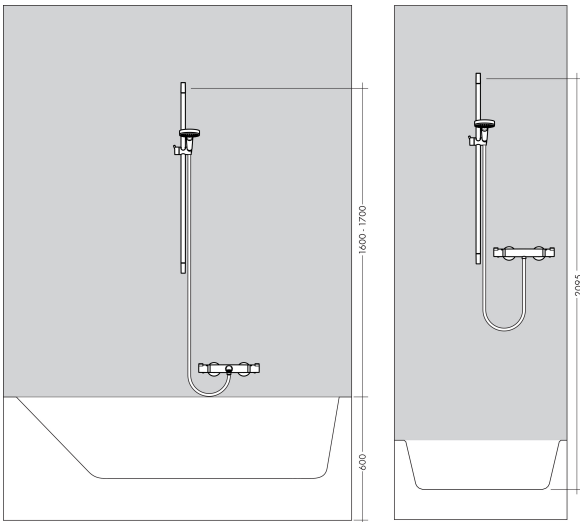

Product foto

Maat tekeningen

Kenmerken

- bestaat uit: handdouche, douchestang, doucheslang, schuifstuk, zeepschaal
- RainAir volle zachte regenstraal, Whirl intensieve massagesstraal, Rain
- handige straalkeuze via Select-knop
- QuickClean: Kalkaanslag kun je eenvoudig met je vinger verwijderen
- traploos in hoogte verstelbaar
- 90° in positie verstelbaar schuifstuk, zwenkbaar naar links en rechts, omhoog en omlaag
- functie van: 6,8 l/min
- wandhouders gemaakt van kunststof
- profielbuis: rond
- buislengte: 1008 mm
- diameter glijstang: 22 mm
- boorafstand: 915 mm
- draaikoppeling voorkomt dat de slang in de knoop raakt

Technologie

Straalsoorten

Certificaat

Merk hansgrohe
 Artikelnaam **Raindance Select S** doucheset 120 3jet EcoSmart met Unica'glijstang 90 cm en zeepschaal
 Art.nr. 26633000
 Oppervlakte chroom
 Netto prijs 236,27 EUR

Stroomschema

| | |
|-------------|---|
| Merk | hansgrohe |
| Artikelnaam | Raindance Select S doucheset 120 3jet EcoSmart met Unica'glijstang 90 cm en zeepschaal |
| Art.nr. | 26633000 |
| Oppervlakte | chrom |
| Netto prijs | 236,27 EUR |

Installatievoorbeelden

i Afmetingen kunnen variëren vanwege keramische toleranties die verband houden met het productieproces.

| | |
|-------------|---|
| Merk | hansgrohe |
| Artikelnaam | Raindance Select S doucheset 120 3jet EcoSmart met Unica'glijstang 90 cm en zeepschaal |
| Art.nr. | 26633000 |
| Oppervlakte | chrom |
| Netto prijs | 236,27 EUR |