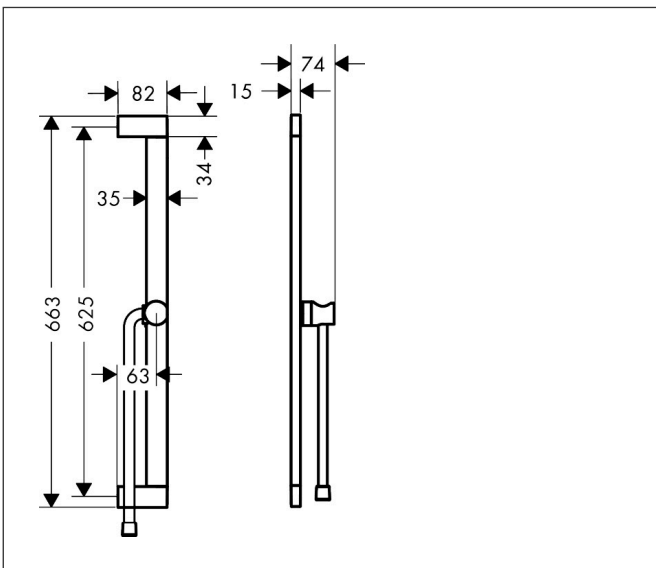

Merk	hansgrohe
Artikelnaam	Unica Glijstang E Puro 65 cm met makkelijke schuifstuk en Isiflex doucheslang 160 cm
Art.nr.	24404000
Oppervlakte	chrom
Netto prijs	241,38 EUR

Product foto

Kenmerken

- bestaat uit: douchestang, schuifstuk, doucheslang
- draaikoppeling voorkomt dat de slang in de knoop raakt
- buislengte: 663 mm
- profielbuis: kubusvormig
- boorafstand: 625 mm
- lengte doucheslang: 1600 mm
- schuifstuk voor rechts- en linkshandige montage
- schuifstuk met vergrendelingsmechanisme
- schuifstuk traploos instelbaar
- wandhouders gemaakt van kunststof
- metalen handdouchehouder

Maat tekeningen

Merk	hansgrohe
Artikelnaam	Unica Glijstang E Puro 65 cm met makkelijke schuifstuk en Isiflex doucheslang 160 cm
Art.nr.	24404000
Oppervlakte	chrom
Netto prijs	241,38 EUR

Explosietekening voor bouwjaar: >04/23

Merk	hansgrohe
Artikelnaam	Unica Glijstang E Puro 65 cm met makkelijke schuifstuk en Isiflex doucheslang 160 cm
Art.nr.	24404000
Oppervlakte	chrom
Netto prijs	241,38 EUR

Onderdelen voor bouwjaar: >04/23

Pos	Beschrijving	Art.nr.	Prijs
1	afdekkap	94729000	17,26
2	bevestigingsmateriaal	94726000	21,22
3	opvulschijf 7 mm	94728000	8,01
4	schuifstuk cpl.	94727000	118,25
5	doucheslang Isiflex'B 1,60 m	28276000	33,73