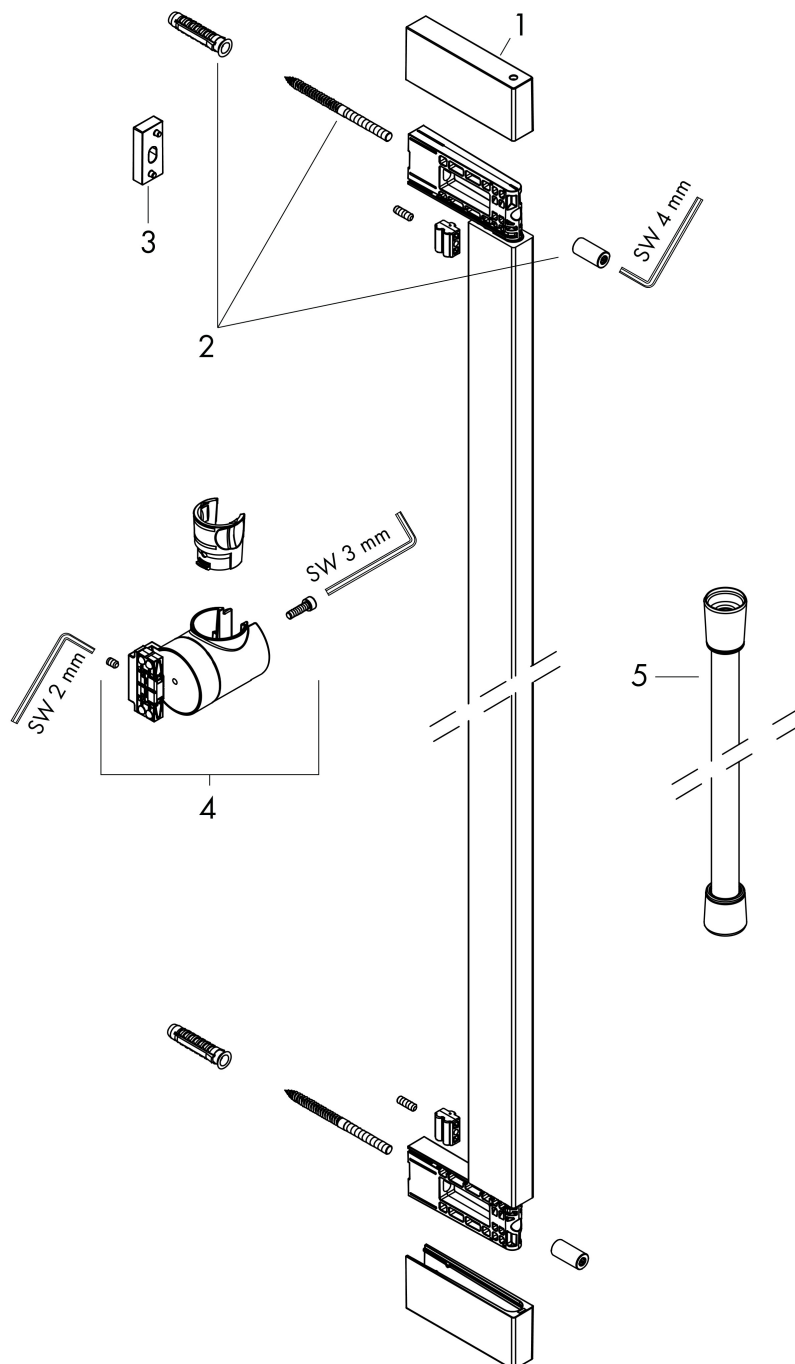

Merk	hansgrohe
Artikelnaam	Unica Glijstang E Puro 65 cm met makkelijke schuifstuk en Isiflex doucheslang 160 cm
Art.nr.	24404000
Oppervlakte	chrom
Netto prijs	241,38 EUR

Product foto

Kenmerken

- bestaat uit: douchestang, schuifstuk, doucheslang
- draaikoppeling voorkomt dat de slang in de knoop raakt
- buislengte: 663 mm
- profielbuis: kubusvormig
- boorafstand: 625 mm
- lengte doucheslang: 1600 mm
- schuifstuk voor rechts- en linkshandige montage
- schuifstuk met vergrendelingsmechanisme
- schuifstuk traploos instelbaar
- wandhouders gemaakt van kunststof
- metalen handdouchehouder

Maat tekeningen

Merk	hansgrohe
Artikelnaam	Unica Glijstang E Puro 65 cm met makkelijke schuifstuk en Isiflex doucheslang 160 cm
Art.nr.	24404000
Oppervlakte	chrom
Netto prijs	241,38 EUR

Explosietekening voor bouwjaar: >04/23

Merk	hansgrohe
Artikelnaam	Unica Glijstang E Puro 65 cm met makkelijke schuifstuk en Isiflex doucheslang 160 cm
Art.nr.	24404000
Oppervlakte	chrom
Netto prijs	241,38 EUR

Onderdelen voor bouwjaar: >04/23

Pos	Beschrijving	Art.nr.	Prijs
1	afdekkap	94729000	17,26
2	bevestigingsmateriaal	94726000	21,22
3	opvulschijf 7 mm	94728000	8,01
4	schuifstuk cpl.	94727000	118,25
5	doucheslang Isiflex'B 1,60 m	28276000	33,73