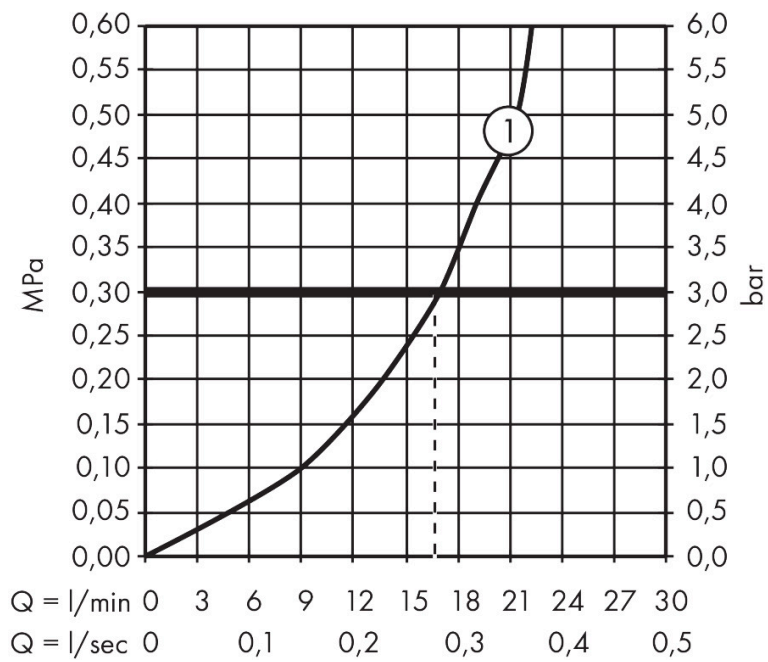

Merk	hansgrohe
Artikelnaam	EcoStat Comfort opbouw douchethermostaat
Art.nr.	13116000
Oppervlakte	chrom
Netto prijs	270,35 EUR

Product foto

Kenmerken

- EcoStop-knop begrenst het waterverbruik op 10 l/min
- thermostaatkardoes, keramische stopkraan 180°
- maximale doorstroomhoeveelheid bij 3 bar: 17 l/min
- Veiligheidsblokkering bij 40°C
- temperatuurbegrenzing instelbaar
- metaal
- hartafstand: 150 ± 12 mm
- aansluiting: S-aansluitingen, G1/2
- vuilfilter inbegrepen

Maat tekeningen

Technologie

Certificaat

Merk hansgrohe
 Artikelnaam **Ecostat Comfort** opbouw douchethermostaat
 Art.nr. 13116000
 Oppervlakte chroom
 Netto prijs 270,35 EUR

Stroomschema

Merk	hansgrohe
Artikelnaam	Ecostat Comfort opbouw douchethermostaat
Art.nr.	13116000
Oppervlakte	chrom
Netto prijs	270,35 EUR

Explosietekening voor bouwjaar: >07/12

Merk	hansgrohe
Artikelnaam	Ecostat Comfort opbouw douchethermostaat
Art.nr.	13116000
Oppervlakte	chrom
Netto prijs	270,35 EUR

Onderdelen voor bouwjaar: >07/12

Pos	Beschrijving	Art.nr.	Prijs
1	greep	95836000	25,70
2	drukknop	92848000	4,80
3	greepadapter m. schroef	95843000	7,70
4	aanslagring	95839000	16,60
5	moer	98913000	16,60
6	O-ring 26x1,5	98390000	3,00
7	temperatuur regeleenheid	98282000	91,50
8	regeleenheid voor verwisselde aansluitingen	92373000	227,60
9	aansluiting	95392000	16,60
10	O-ring 14x2	98129000	3,00
11	aanslagring	95841000	16,60
12	bovendeel	94149000	25,70
13	koppelingenset	94285000	57,34
14	moeren set	96157000	25,70
15	terugslagklep (drukbestendig tot 2 MPa)	93136000	25,70
16	terugslagklep	96737000	25,70
17	O-ring 17x1,5	98137000	3,00
18	zeefdichting	96922000	7,70
19	rozet Ø 68 mm	96467000	16,60
20	slagdemper	96429000	4,80
21	S-koppelingenset (±12 mm)	94140000	40,60
a	S-koppelingenset (±32 mm)	98592000	32,70
b	remschijf	92469000	7,70