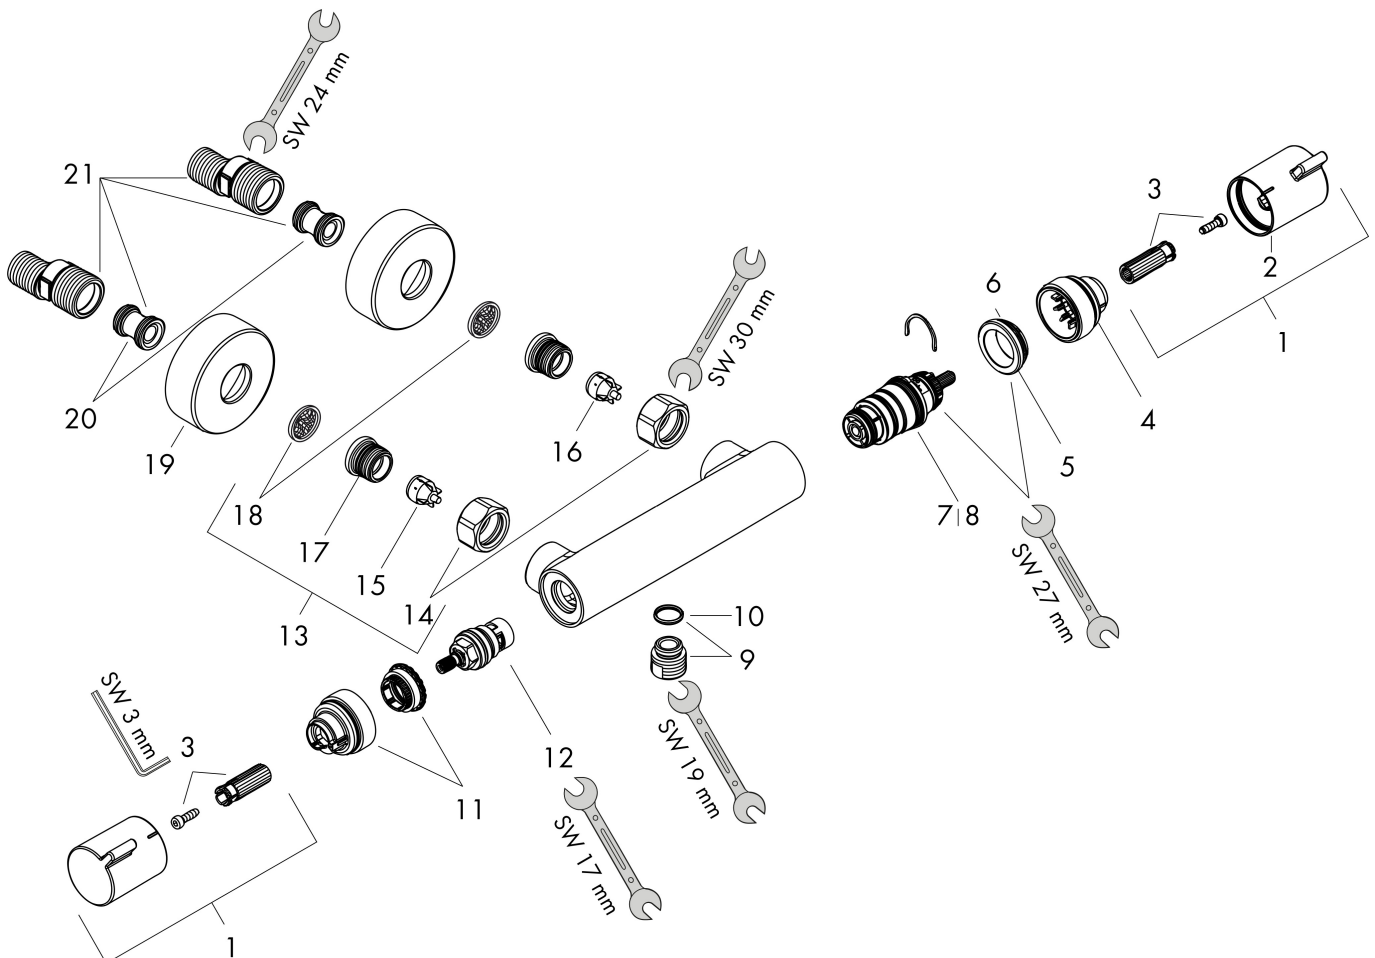

Merk	hansgrohe
Artikelnaam	EcoStat Comfort opbouw douchethermostaat
Art.nr.	13116000
Oppervlakte	chrom
Netto prijs	270,35 EUR

Product foto

Kenmerken

- EcoStop-knop begrenst het waterverbruik op 10 l/min
- thermostaatkardoes, keramische stopkraan 180°
- maximale doorstroomhoeveelheid bij 3 bar: 17 l/min
- Veiligheidsblokkering bij 40°C
- temperatuurbegrenzing instelbaar
- metaal
- hartafstand: 150 ± 12 mm
- aansluiting: S-aansluitingen, G1/2
- vuilfilter inbegrepen

Maat tekeningen

Technologie

Certificaat

Merk hansgrohe
 Artikelnaam **Ecostat Comfort** opbouw douchethermostaat
 Art.nr. 13116000
 Oppervlakte chroom
 Netto prijs 270,35 EUR

Stroomschema

Merk	hansgrohe
Artikelnaam	Ecostat Comfort opbouw douchethermostaat
Art.nr.	13116000
Oppervlakte	chrom
Netto prijs	270,35 EUR

Explosietekening voor bouwjaar: >07/12

Merk	hansgrohe
Artikelnaam	Ecostat Comfort opbouw douchethermostaat
Art.nr.	13116000
Oppervlakte	chrom
Netto prijs	270,35 EUR

Onderdelen voor bouwjaar: >07/12

Pos	Beschrijving	Art.nr.	Prijs
1	greep	95836000	25,70
2	drukknop	92848000	4,80
3	greepadapter m. schroef	95843000	7,70
4	aanslagring	95839000	16,60
5	moer	98913000	16,60
6	O-ring 26x1,5	98390000	3,00
7	temperatuur regeleenheid	98282000	91,50
8	regeleenheid voor verwisselde aansluitingen	92373000	227,60
9	aansluiting	95392000	16,60
10	O-ring 14x2	98129000	3,00
11	aanslagring	95841000	16,60
12	bovendeel	94149000	25,70
13	koppelingenset	94285000	57,34
14	moeren set	96157000	25,70
15	terugslagklep (drukbestendig tot 2 MPa)	93136000	25,70
16	terugslagklep	96737000	25,70
17	O-ring 17x1,5	98137000	3,00
18	zeefdichting	96922000	7,70
19	rozet Ø 68 mm	96467000	16,60
20	slagdemper	96429000	4,80
21	S-koppelingenset (±12 mm)	94140000	40,60
a	S-koppelingenset (±32 mm)	98592000	32,70
b	remschijf	92469000	7,70