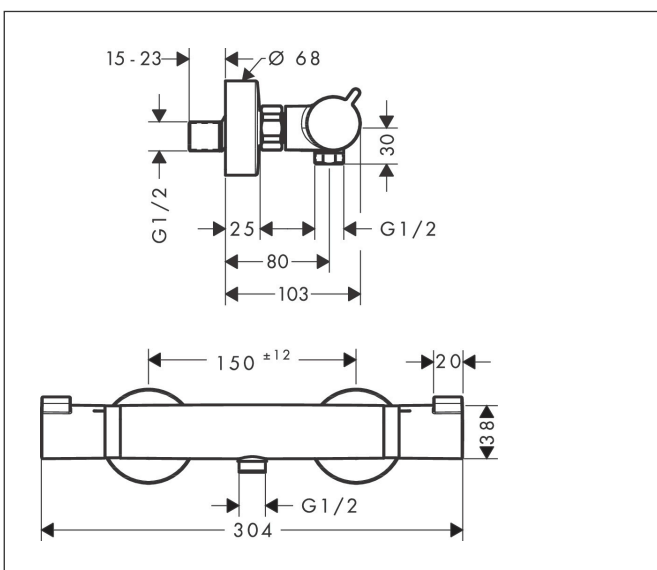

Merk	hansgrohe
Artikelnaam	EcoStat Comfort opbouw douchethermostaat
Art.nr.	13116000
Oppervlakte	chrom
Netto prijs	270,35 EUR

Product foto

Kenmerken

- EcoStop-knop begrenst het waterverbruik op 10 l/min
- thermostaatkardoes, keramische stopkraan 180°
- maximale doorstroomhoeveelheid bij 3 bar: 17 l/min
- Veiligheidsblokkering bij 40°C
- temperatuurbegrenzing instelbaar
- metaal
- hartafstand: 150 ± 12 mm
- aansluiting: S-aansluitingen, G1/2
- vuilfilter inbegrepen

Maat tekeningen

Technologie

Certificaat

Merk hansgrohe
 Artikelnaam **Ecostat Comfort** opbouw douchethermostaat
 Art.nr. 13116000
 Oppervlakte chroom
 Netto prijs 270,35 EUR

Stroomschema

Merk	hansgrohe
Artikelnaam	Ecostat Comfort opbouw douchethermostaat
Art.nr.	13116000
Oppervlakte	chrom
Netto prijs	270,35 EUR

Explosietekening voor bouwjaar: >07/12

Merk	hansgrohe
Artikelnaam	Ecostat Comfort opbouw douchethermostaat
Art.nr.	13116000
Oppervlakte	chrom
Netto prijs	270,35 EUR

Onderdelen voor bouwjaar: >07/12

Pos	Beschrijving	Art.nr.	Prijs
1	greep	95836000	25,70
2	drukknop	92848000	4,80
3	greepadapter m. schroef	95843000	7,70
4	aanslagring	95839000	16,60
5	moer	98913000	16,60
6	O-ring 26x1,5	98390000	3,00
7	temperatuur regeleenheid	98282000	91,50
8	regeleenheid voor verwisselde aansluitingen	92373000	227,60
9	aansluiting	95392000	16,60
10	O-ring 14x2	98129000	3,00
11	aanslagring	95841000	16,60
12	bovendeel	94149000	25,70
13	koppelingenset	94285000	57,34
14	moeren set	96157000	25,70
15	terugslagklep (drukbestendig tot 2 MPa)	93136000	25,70
16	terugslagklep	96737000	25,70
17	O-ring 17x1,5	98137000	3,00
18	zeefdichting	96922000	7,70
19	rozet Ø 68 mm	96467000	16,60
20	slagdemper	96429000	4,80
21	S-koppelingenset (±12 mm)	94140000	40,60
a	S-koppelingenset (±32 mm)	98592000	32,70
b	remschijf	92469000	7,70