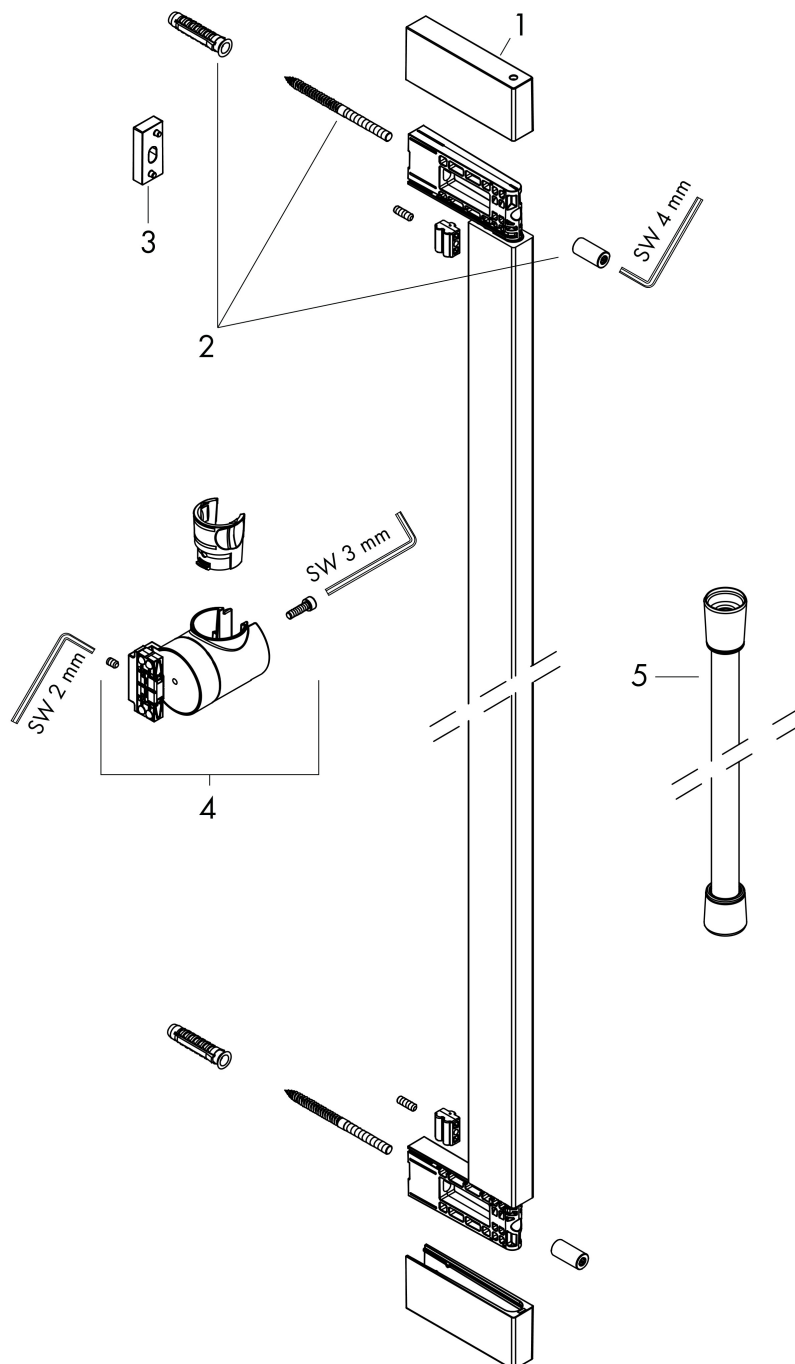

Product foto

Kenmerken

- bestaat uit: douchestang, schuifstuk, doucheslang
- draaikoppeling voorkomt dat de slang in de knoop raakt
- buislengte: 663 mm
- profielbuis: kubusvormig
- boorafstand: 625 mm
- lengte doucheslang: 1600 mm
- schuifstuk voor rechts- en linkshandige montage
- schuifstuk met vergrendelingsmechanisme
- schuifstuk traploos instelbaar
- wandhouders gemaakt van kunststof
- metalen handdouchehouder

Maat tekeningen

| | |
|-------------|---|
| Merk | hansgrohe |
| Artikelnaam | Unica Glijstang E Puro 65 cm met makkelijke schuifstuk en Isiflex doucheslang 160 cm |
| Art.nr. | 24404140 |
| Oppervlakte | Brushed Bronze |
| Netto prijs | 362,11 EUR |

Explosietekening voor bouwjaar: >04/23

Merk hansgrohe
 Artikelnaam **Unica** Glijstang E Puro 65 cm met makkelijke schuifstuk en Isiflex doucheslang 160 cm
 Art.nr. 24404140
 Oppervlakte Brushed Bronze
 Netto prijs 362,11 EUR

Onderdelen voor bouwjaar: >04/23

| Pos | Beschrijving | Art.nr. | Prijs |
|-----|------------------------------|----------|--------|
| 1 | afdekkap | 94729140 | 25,90 |
| 2 | bevestigingsmateriaal | 94726000 | 21,22 |
| 3 | opvulschijf 7 mm | 94728000 | 8,01 |
| 4 | schuifstuk cpl. | 94727140 | 177,42 |
| 5 | doucheslang Isiflex'B 1,60 m | 28276140 | 50,59 |