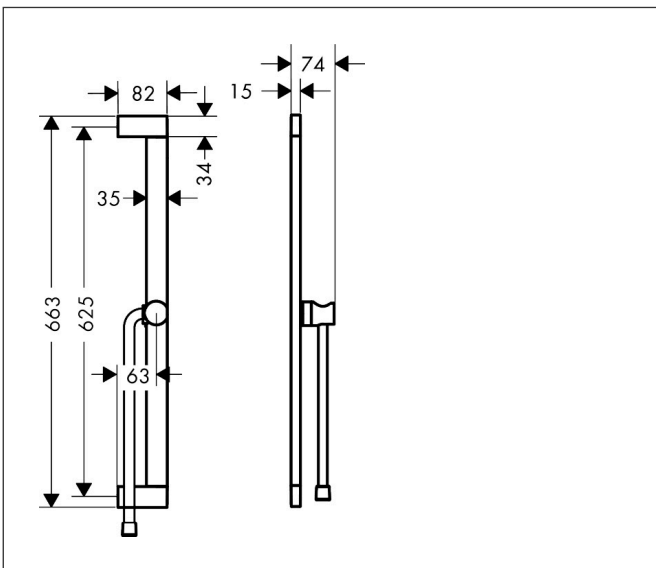

| | |
|-------------|---|
| Merk | hansgrohe |
| Artikelnaam | Unica Glijstang E Puro 65 cm met makkelijke schuifstuk en Isiflex doucheslang 160 cm |
| Art.nr. | 24404140 |
| Oppervlakte | Brushed Bronze |
| Netto prijs | 362,11 EUR |

Product foto

Kenmerken

- bestaat uit: douchestang, schuifstuk, doucheslang
- draaikoppeling voorkomt dat de slang in de knoop raakt
- buislengte: 663 mm
- profielbuis: kubusvormig
- boorafstand: 625 mm
- lengte doucheslang: 1600 mm
- schuifstuk voor rechts- en linkshandige montage
- schuifstuk met vergrendelingsmechanisme
- schuifstuk traploos instelbaar
- wandhouders gemaakt van kunststof
- metalen handdouchehouder

Maat tekeningen

| | |
|-------------|---|
| Merk | hansgrohe |
| Artikelnaam | Unica Glijstang E Puro 65 cm met makkelijke schuifstuk en Isiflex doucheslang 160 cm |
| Art.nr. | 24404140 |
| Oppervlakte | Brushed Bronze |
| Netto prijs | 362,11 EUR |

Explosietekening voor bouwjaar: >04/23

Merk hansgrohe
 Artikelnaam **Unica** Glijstang E Puro 65 cm met makkelijke schuifstuk en Isiflex doucheslang 160 cm
 Art.nr. 24404140
 Oppervlakte Brushed Bronze
 Netto prijs 362,11 EUR