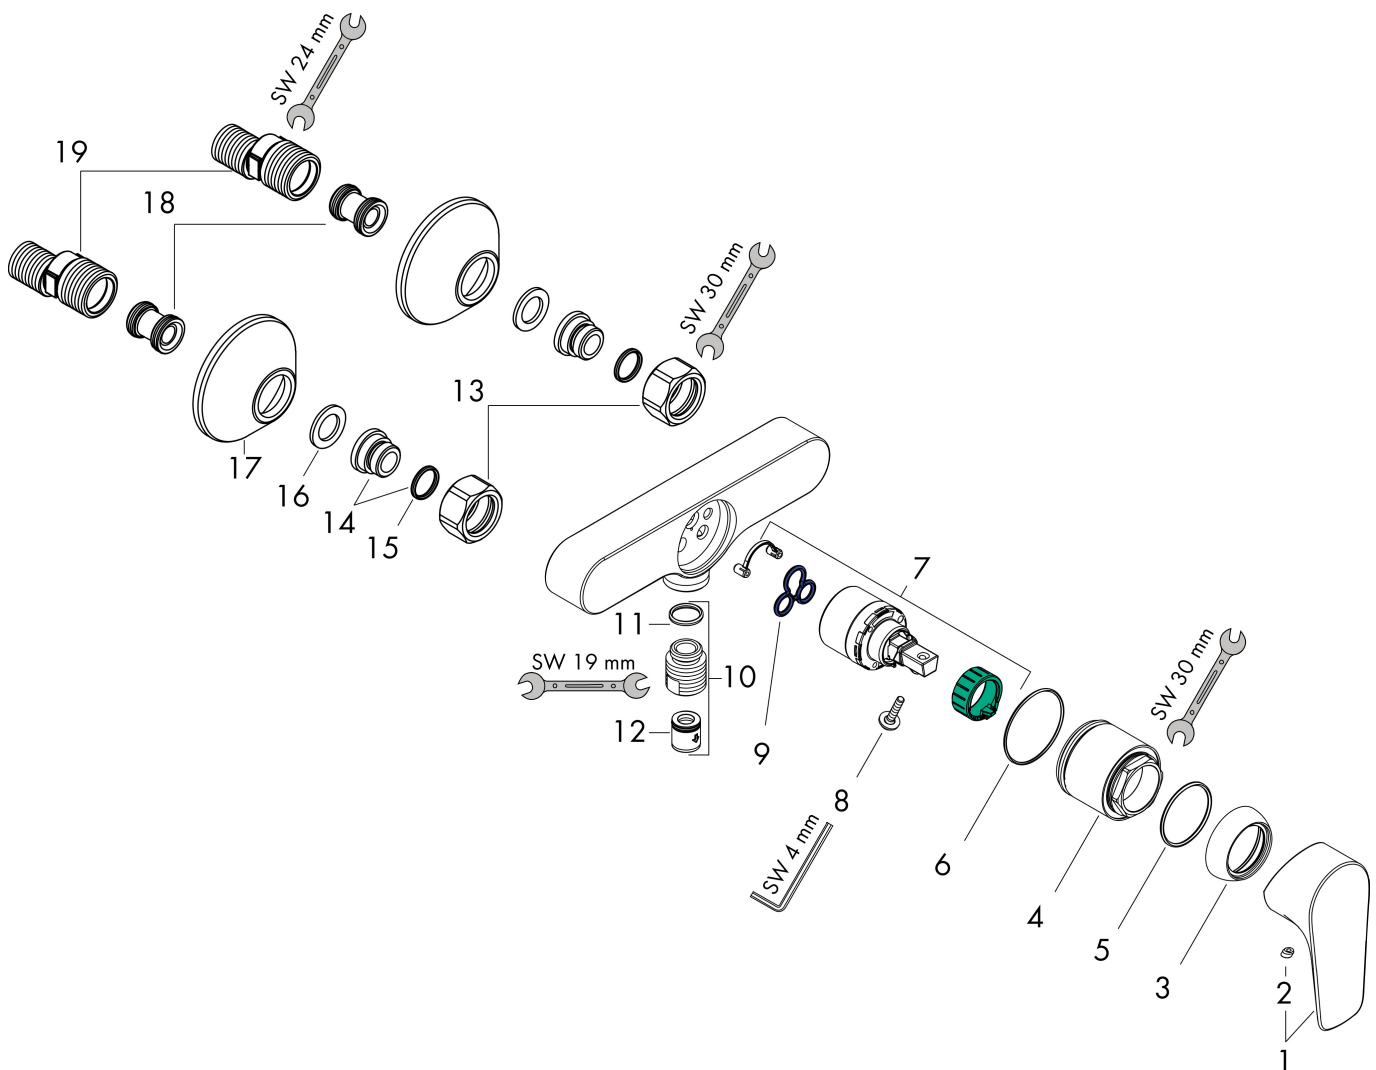

Merk hansgrohe
 Artikelnaam **Talis E** ééngreeps douchemengkraan opbouw
 Art.nr. 71760990
 Oppervlakte Polished Gold Optic
 Netto prijs 303,19 EUR

Product foto

Kenmerken

- 1 functie
- installatie met hartafstand 150 ± 12 mm
- maximale doorstroomhoeveelheid bij 3 bar: 22 l/min
- keramisch kardoos
- temperatuurbegrenzing instelbaar
- terugslagklep
- slangaansluiting: DN15

Maat tekeningen

Merk hansgrohe
 Artikelnaam **Talis E** ééngreeps douchemengkraan opbouw
 Art.nr. 71760990
 Oppervlakte Polished Gold Optic
 Netto prijs 303,19 EUR

Stroomschema

Merk	hansgrohe
Artikelnaam	Talis E ééngreeps douchemengkraan opbouw
Art.nr.	71760990
Oppervlakte	Polished Gold Optic
Netto prijs	303,19 EUR

Explosietekening voor bouwjaar: >07/19

Merk hansgrohe
 Artikelnaam **Talis E** ééngreeps douchemengkraan opbouw
 Art.nr. 71760990
 Oppervlakte Polished Gold Optic
 Netto prijs 303,19 EUR

Onderdelen voor bouwjaar: >07/19

Pos	Beschrijving	Art.nr.	Prijs
1	greep	92666990	38,60
2	greepstop	96338000	3,00
3	afdekkap	97406990	
4	moer	97977990	49,10
5	O-Ring 32x2	98193000	3,00
6	O-ring 33x1,5	98164000	3,00
7	kardoes compl.	92730000	52,00
8	borgschroef	95140000	4,80
9	dichting	95008000	7,70
10	muuraansluitbocht	96044990	19,10
11	O-ring 14x2	98129000	3,00
12	terugslagklepset DW 15	94074000	12,70
13	moeren set	96157990	38,60
14	aansluiting	97220000	12,70
15	O-ring 15x2	98163000	3,00
16	zeefdichting	96922000	7,70
17	rozet Ø 70 mm	94135990	15,60
18	slagdemper	96429000	4,80
19	S-koppelingenset (±12 mm)	94140000	40,60