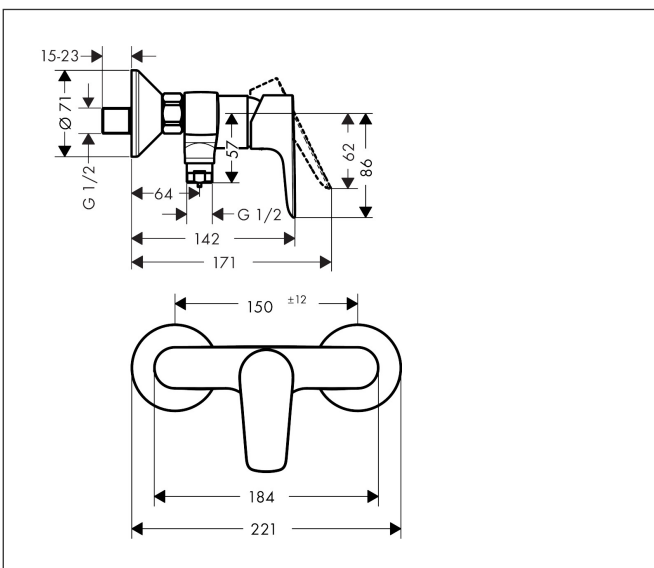

Merk hansgrohe
 Artikelnaam **Talis E** ééngreeps douchemengkraan opbouw
 Art.nr. 71760990
 Oppervlakte Polished Gold Optic
 Netto prijs 303,19 EUR

Product foto

Kenmerken

- 1 functie
- installatie met hartafstand 150 ± 12 mm
- maximale doorstroomhoeveelheid bij 3 bar: 22 l/min
- keramisch kardoos
- temperatuurbegrenzing instelbaar
- terugslagklep
- slangaansluiting: DN15

Maat tekeningen

Merk hansgrohe
 Artikelnaam **Talis E** ééngreeps douchemengkraan opbouw
 Art.nr. 71760990
 Oppervlakte Polished Gold Optic
 Netto prijs 303,19 EUR

Stroomschema

Merk	hansgrohe
Artikelnaam	Talis E ééngreeps douchemengkraan opbouw
Art.nr.	71760990
Oppervlakte	Polished Gold Optic
Netto prijs	303,19 EUR

Explosietekening voor bouwjaar: >07/19

Merk hansgrohe
 Artikelnaam **Talis E** ééngreeps douchemengkraan opbouw
 Art.nr. 71760990
 Oppervlakte Polished Gold Optic
 Netto prijs 303,19 EUR

Onderdelen voor bouwjaar: >07/19

Pos	Beschrijving	Art.nr.	Prijs
1	greep	92666990	38,60
2	greepstop	96338000	3,00
3	afdekkap	97406990	
4	moer	97977990	49,10
5	O-Ring 32x2	98193000	3,00
6	O-ring 33x1,5	98164000	3,00
7	kardoes compl.	92730000	52,00
8	borgschroef	95140000	4,80
9	dichting	95008000	7,70
10	muuraansluitbocht	96044990	19,10
11	O-ring 14x2	98129000	3,00
12	terugslagklepset DW 15	94074000	12,70
13	moeren set	96157990	38,60
14	aansluiting	97220000	12,70
15	O-ring 15x2	98163000	3,00
16	zeefdichting	96922000	7,70
17	rozet Ø 70 mm	94135990	15,60
18	slagdemper	96429000	4,80
19	S-koppelingenset (±12 mm)	94140000	40,60