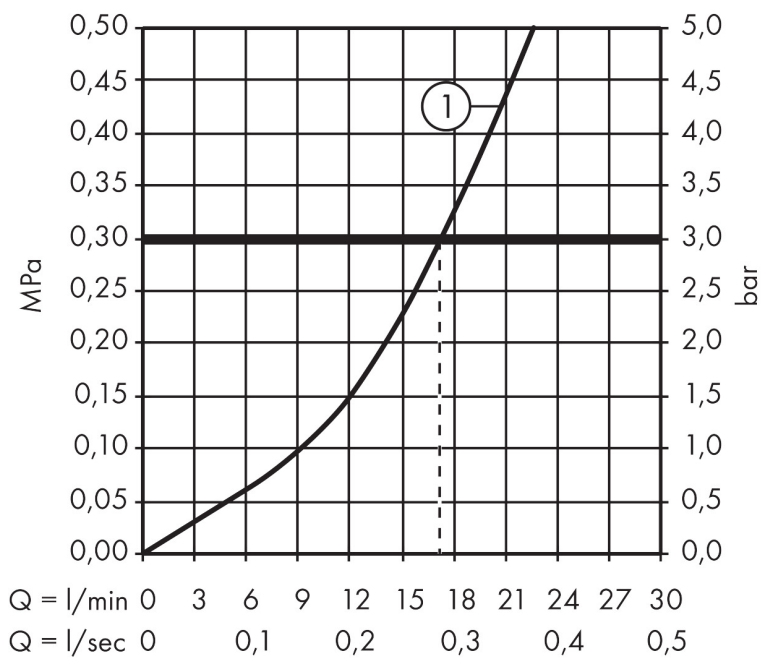

Merk hansgrohe
 Artikelnaam **Talis E** ééngreeps douchemengkraan opbouw
 Art.nr. 71760990
 Oppervlakte Polished Gold Optic
 Netto prijs 303,19 EUR

Product foto

Kenmerken

- 1 functie
- installatie met hartafstand 150 ± 12 mm
- maximale doorstroomhoeveelheid bij 3 bar: 22 l/min
- keramisch kardoos
- temperatuurbegrenzing instelbaar
- terugslagklep
- slangaansluiting: DN15

Maat tekeningen

Merk hansgrohe
 Artikelnaam **Talis E** ééngreeps douchemengkraan opbouw
 Art.nr. 71760990
 Oppervlakte Polished Gold Optic
 Netto prijs 303,19 EUR

Stroomschema

Merk	hansgrohe
Artikelnaam	Talis E ééngreeps douchemengkraan opbouw
Art.nr.	71760990
Oppervlakte	Polished Gold Optic
Netto prijs	303,19 EUR

Explosietekening voor bouwjaar: >07/19

Merk hansgrohe
 Artikelnaam **Talis E** ééngreeps douchemengkraan opbouw
 Art.nr. 71760990
 Oppervlakte Polished Gold Optic
 Netto prijs 303,19 EUR

Onderdelen voor bouwjaar: >07/19