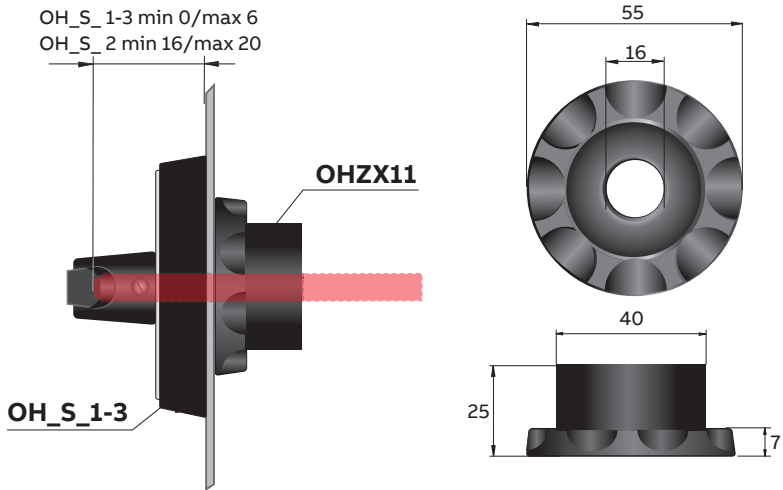

—
INSTALLATION INSTRUCTION

Shaft alignment ring

OHZX11

OHZX11

Dimension drawing

Contact us

ABB Oy

Muottitie 2A 65320