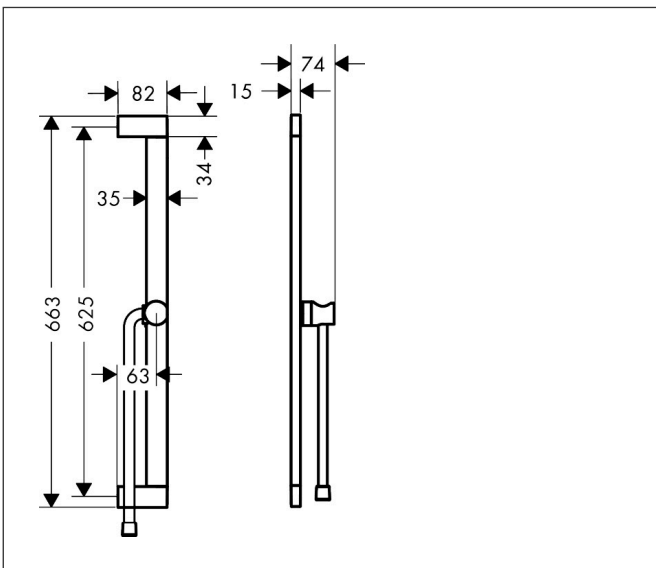

Merk	hansgrohe
Artikelnaam	<b>Unica</b> Glijstang E Puro 65 cm met makkelijke schuifstuk en Isiflex doucheslang 160 cm
Art.nr.	24404670
Oppervlakte	mat zwart
Netto prijs	337,91 EUR

## Kenmerken

- bestaat uit: douchestang, schuifstuk, doucheslang
- draaikoppeling voorkomt dat de slang in de knoop raakt
- buislengte: 663 mm
- profielbuis: kubusvormig
- boorafstand: 625 mm
- lengte doucheslang: 1600 mm
- schuifstuk voor rechts- en linkshandige montage
- schuifstuk met vergrendelingsmechanisme
- schuifstuk traploos instelbaar
- wandhouders gemaakt van kunststof
- metalen handdouchehouder

## Maat tekeningen

Merk	hansgrohe
Artikelnaam	<b>Unica</b> Glijstang E Puro 65 cm met makkelijke schuifstuk en Isiflex doucheslang 160 cm
Art.nr.	24404670
Oppervlakte	mat zwart
Netto prijs	337,91 EUR

## Explosietekening voor bouwjaar: >04/23

Merk hansgrohe  
 Artikelnaam **Unica** Glijstang E Puro 65 cm met makkelijke schuifstuk en Isiflex doucheslang 160 cm  
 Art.nr. 24404670  
 Oppervlakte mat zwart  
 Netto prijs 337,91 EUR