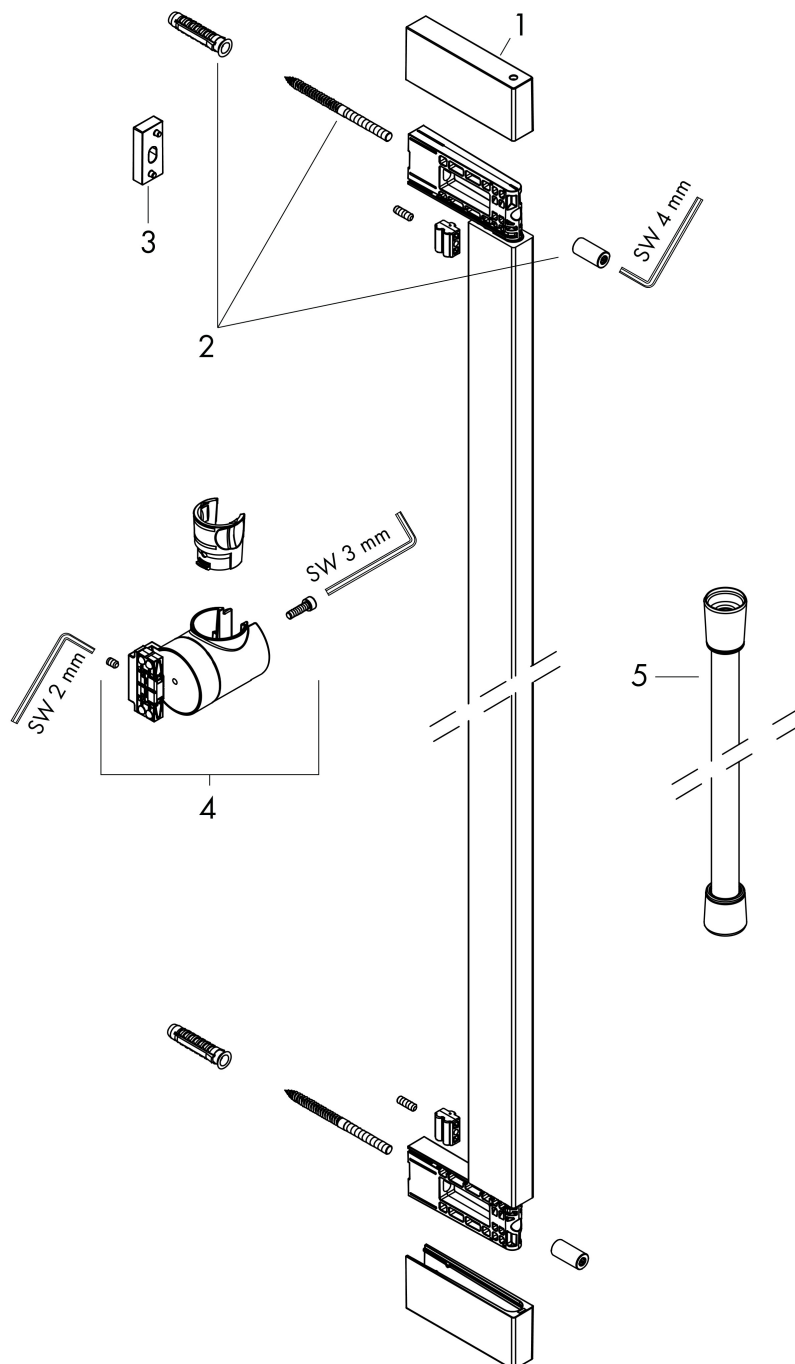

## Kenmerken

- bestaat uit: douchestang, schuifstuk, doucheslang
- draaikoppeling voorkomt dat de slang in de knoop raakt
- buislengte: 663 mm
- profielbuis: kubusvormig
- boorafstand: 625 mm
- lengte doucheslang: 1600 mm
- schuifstuk voor rechts- en linkshandige montage
- schuifstuk met vergrendelingsmechanisme
- schuifstuk traploos instelbaar
- wandhouders gemaakt van kunststof
- metalen handdouchehouder

## Maat tekeningen

Merk	hansgrohe
Artikelnaam	<b>Unica</b> Glijstang E Puro 65 cm met makkelijke schuifstuk en Isiflex doucheslang 160 cm
Art.nr.	24404670
Oppervlakte	mat zwart
Netto prijs	337,91 EUR

## Explosietekening voor bouwjaar: >04/23

Merk hansgrohe  
 Artikelnaam **Unica** Glijstang E Puro 65 cm met makkelijke schuifstuk en Isiflex doucheslang 160 cm  
 Art.nr. 24404670  
 Oppervlakte mat zwart  
 Netto prijs 337,91 EUR

## Onderdelen voor bouwjaar: >04/23

Pos	Beschrijving	Art.nr.	Prijs
1	afdekkap	94729670	25,90
2	bevestigingsmateriaal	94726000	21,22
3	opvulschijf 7 mm	94728000	8,01
4	schuifstuk cpl.	94727670	177,42
5	doucheslang Isiflex'B 1,60 m	28276670	45,24