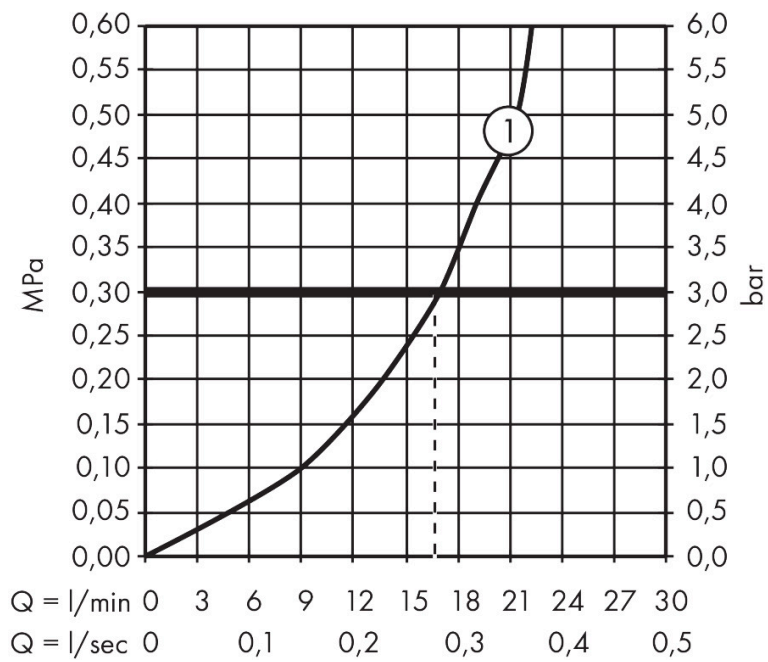

Merk	hansgrohe
Artikelnaam	Ecostat Comfort HQ douchethermostaat DN15
Art.nr.	13113000
Oppervlakte	chrom
Netto prijs	274,67 EUR

Product foto

Kenmerken

- volumecontrole voor 1 functie
- thermostaatkardoes, keramische stopkraan 180°
- maximale doorstroomhoeveelheid bij 3 bar: 17 l/min
- Veiligheidsblokkering bij 40°C
- temperatuurbegrenzing instelbaar
- metaal
- hartafstand: 150 ± 12 mm
- aansluiting: S-aansluitingen
- vuilfilter inbegrepen

Maat tekeningen

Technologie

Certificaat

Merk hansgrohe
 Artikelnaam **Ecostat Comfort** HQ douchethermostaat DN15
 Art.nr. 13113000
 Oppervlakte chroom
 Netto prijs 274,67 EUR

Stroomschema

Merk	hansgrohe
Artikelnaam	Ecostat Comfort HQ douchethermostaat DN15
Art.nr.	13113000
Oppervlakte	chrom
Netto prijs	274,67 EUR

Explosietekening voor bouwjaar: >07/12

Merk	hansgrohe
Artikelnaam	Ecostat Comfort HQ douchethermostaat DN15
Art.nr.	13113000
Oppervlakte	chrom
Netto prijs	274,67 EUR

Onderdelen voor bouwjaar: >07/12

Pos	Beschrijving	Art.nr.	Prijs
1	greep	95836000	25,70
2	drukknop	92848000	4,80
3	greepadapter m. schroef	95843000	7,70
4	aanslagring	95839000	16,60
5	moer	98913000	16,60
6	O-ring 26x1,5	98390000	3,00
7	temperatuur regeleenheid	98282000	91,50
8	regeleenheid voor verwisselde aansluitingen	92373000	227,60
9	aansluiting	95392000	16,60
10	O-ring 14x2	98129000	3,00
11	greep	95845000	32,70
12	aanslagring	95841000	16,60
13	bovendeel	94149000	25,70
14	moeren set	96157000	25,70
15	terugslagklep (drukbestendig tot 2 MPa)	93136000	25,70
16	terugslagklep	96737000	25,70
17	O-ring 17x1,5	98137000	3,00
18	zeefdichting	96922000	7,70
19	rozet Ø 68 mm	96467000	16,60
20	slagdemper	96429000	4,80
21	S-koppelingenset (±12 mm)	94140000	40,60
a	S-koppelingenset (±32 mm)	98592000	32,70
b	remschijf	92469000	7,70