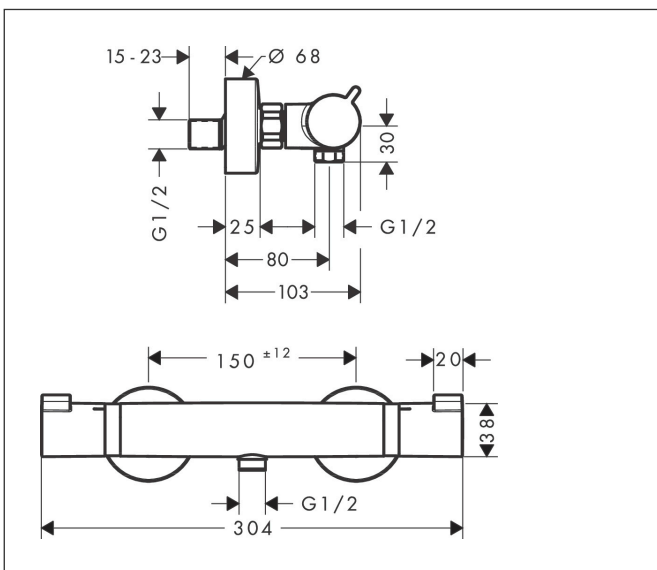

Merk	hansgrohe
Artikelnaam	Ecostat Comfort HQ douchethermostaat DN15
Art.nr.	13113000
Oppervlakte	chrom
Netto prijs	274,67 EUR

Product foto

Kenmerken

- volumecontrole voor 1 functie
- thermostaatkardoes, keramische stopkraan 180°
- maximale doorstroomhoeveelheid bij 3 bar: 17 l/min
- Veiligheidsblokkering bij 40°C
- temperatuurbegrenzing instelbaar
- metaal
- hartafstand: 150 ± 12 mm
- aansluiting: S-aansluitingen
- vuilfilter inbegrepen

Maat tekeningen

Technologie

Certificaat

Merk hansgrohe
 Artikelnaam **Ecostat Comfort** HQ douchethermostaat DN15
 Art.nr. 13113000
 Oppervlakte chroom
 Netto prijs 274,67 EUR

Stroomschema

Merk	hansgrohe
Artikelnaam	Ecostat Comfort HQ douchethermostaat DN15
Art.nr.	13113000
Oppervlakte	chrom
Netto prijs	274,67 EUR

Explosietekening voor bouwjaar: >07/12

Merk	hansgrohe
Artikelnaam	Ecostat Comfort HQ douchethermostaat DN15
Art.nr.	13113000
Oppervlakte	chrom
Netto prijs	274,67 EUR

Onderdelen voor bouwjaar: >07/12

Pos	Beschrijving	Art.nr.	Prijs
1	greep	95836000	25,70
2	drukknop	92848000	4,80
3	greepadapter m. schroef	95843000	7,70
4	aanslagring	95839000	16,60
5	moer	98913000	16,60
6	O-ring 26x1,5	98390000	3,00
7	temperatuur regeleenheid	98282000	91,50
8	regeleenheid voor verwisselde aansluitingen	92373000	227,60
9	aansluiting	95392000	16,60
10	O-ring 14x2	98129000	3,00
11	greep	95845000	32,70
12	aanslagring	95841000	16,60
13	bovendeel	94149000	25,70
14	moeren set	96157000	25,70
15	terugslagklep (drukbestendig tot 2 MPa)	93136000	25,70
16	terugslagklep	96737000	25,70
17	O-ring 17x1,5	98137000	3,00
18	zeefdichting	96922000	7,70
19	rozet Ø 68 mm	96467000	16,60
20	slagdemper	96429000	4,80
21	S-koppelingenset (±12 mm)	94140000	40,60
a	S-koppelingenset (±32 mm)	98592000	32,70
b	remschijf	92469000	7,70