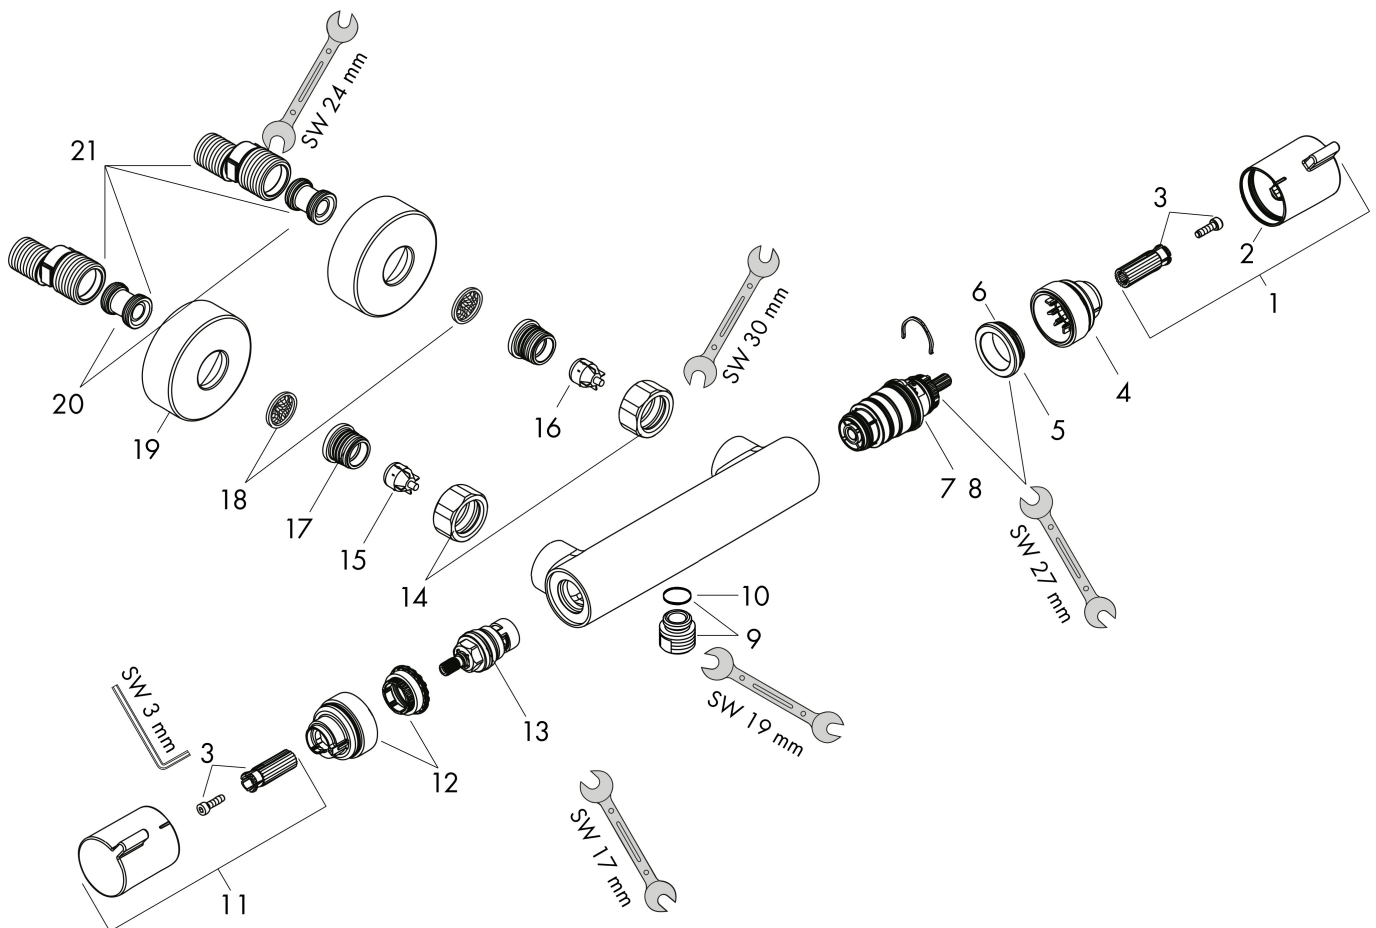

Merk	hansgrohe
Artikelnaam	Ecostat Comfort HQ douchethermostaat DN15
Art.nr.	13113000
Oppervlakte	chrom
Netto prijs	274,67 EUR

Product foto

Kenmerken

- volumecontrole voor 1 functie
- thermostaatkardoes, keramische stopkraan 180°
- maximale doorstroomhoeveelheid bij 3 bar: 17 l/min
- Veiligheidsblokkering bij 40°C
- temperatuurbegrenzing instelbaar
- metaal
- hartafstand: 150 ± 12 mm
- aansluiting: S-aansluitingen
- vuilfilter inbegrepen

Maat tekeningen

Technologie

Certificaat

Merk hansgrohe
 Artikelnaam **Ecostat Comfort** HQ douchethermostaat DN15
 Art.nr. 13113000
 Oppervlakte chroom
 Netto prijs 274,67 EUR

Stroomschema

Merk	hansgrohe
Artikelnaam	Ecostat Comfort HQ douchethermostaat DN15
Art.nr.	13113000
Oppervlakte	chrom
Netto prijs	274,67 EUR

Explosietekening voor bouwjaar: >07/12

Merk	hansgrohe
Artikelnaam	Ecostat Comfort HQ douchethermostaat DN15
Art.nr.	13113000
Oppervlakte	chrom
Netto prijs	274,67 EUR

Onderdelen voor bouwjaar: >07/12

Pos	Beschrijving	Art.nr.	Prijs
1	greep	95836000	25,70
2	drukknop	92848000	4,80
3	greepadapter m. schroef	95843000	7,70
4	aanslagring	95839000	16,60
5	moer	98913000	16,60
6	O-ring 26x1,5	98390000	3,00
7	temperatuur regeleenheid	98282000	91,50
8	regeleenheid voor verwisselde aansluitingen	92373000	227,60
9	aansluiting	95392000	16,60
10	O-ring 14x2	98129000	3,00
11	greep	95845000	32,70
12	aanslagring	95841000	16,60
13	bovendeel	94149000	25,70
14	moeren set	96157000	25,70
15	terugslagklep (drukbestendig tot 2 MPa)	93136000	25,70
16	terugslagklep	96737000	25,70
17	O-ring 17x1,5	98137000	3,00
18	zeefdichting	96922000	7,70
19	rozet Ø 68 mm	96467000	16,60
20	slagdemper	96429000	4,80
21	S-koppelingenset (±12 mm)	94140000	40,60
a	S-koppelingenset (±32 mm)	98592000	32,70
b	remschijf	92469000	7,70