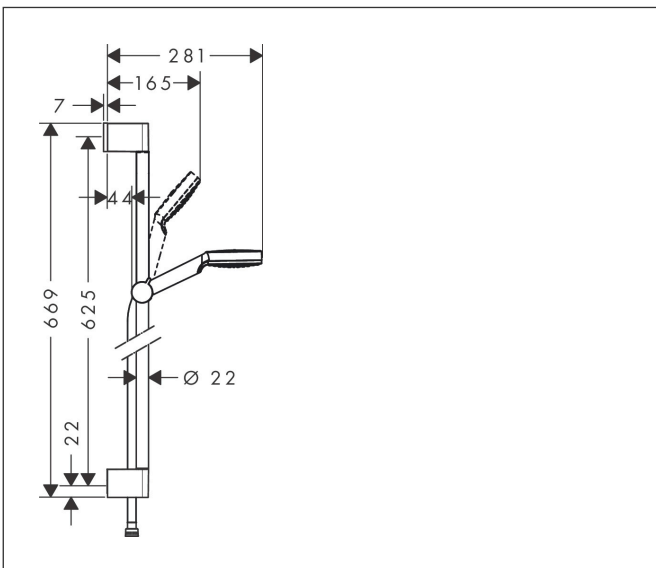

Merk	hansgrohe
Artikelnaam	<b>Crometta</b> doucheset 1 jet EcoSmart+ met Unica'Croma glijstang 65 cm
Art.nr.	26554400
Oppervlakte	wit/chroom
Netto prijs	65,06 EUR

## Maat tekeningen

## Kenmerken

- bestaat uit: handdouche, douchestang, doucheslang, schuifstuk
- diameter handdouche 100 mm
- Rain
- QuickClean: Kalkaanslag kun je eenvoudig met je vinger verwijderen
- traploos in hoogte verstelbaar
- hellingshoek van de houder is 45° verstelbaar
- functie van: 3,2 l/min
- wandhouders gemaakt van kunststof
- profielbuis: rond
- buislengte: 669 mm
- diameter glijstang: 22 mm
- boorafstand: 625 mm
- draaikoppeling voorkomt dat de slang in de knoop raakt
- EU taxonomie: max 6l/min - draagt substantieel bij aan duurzaamheid