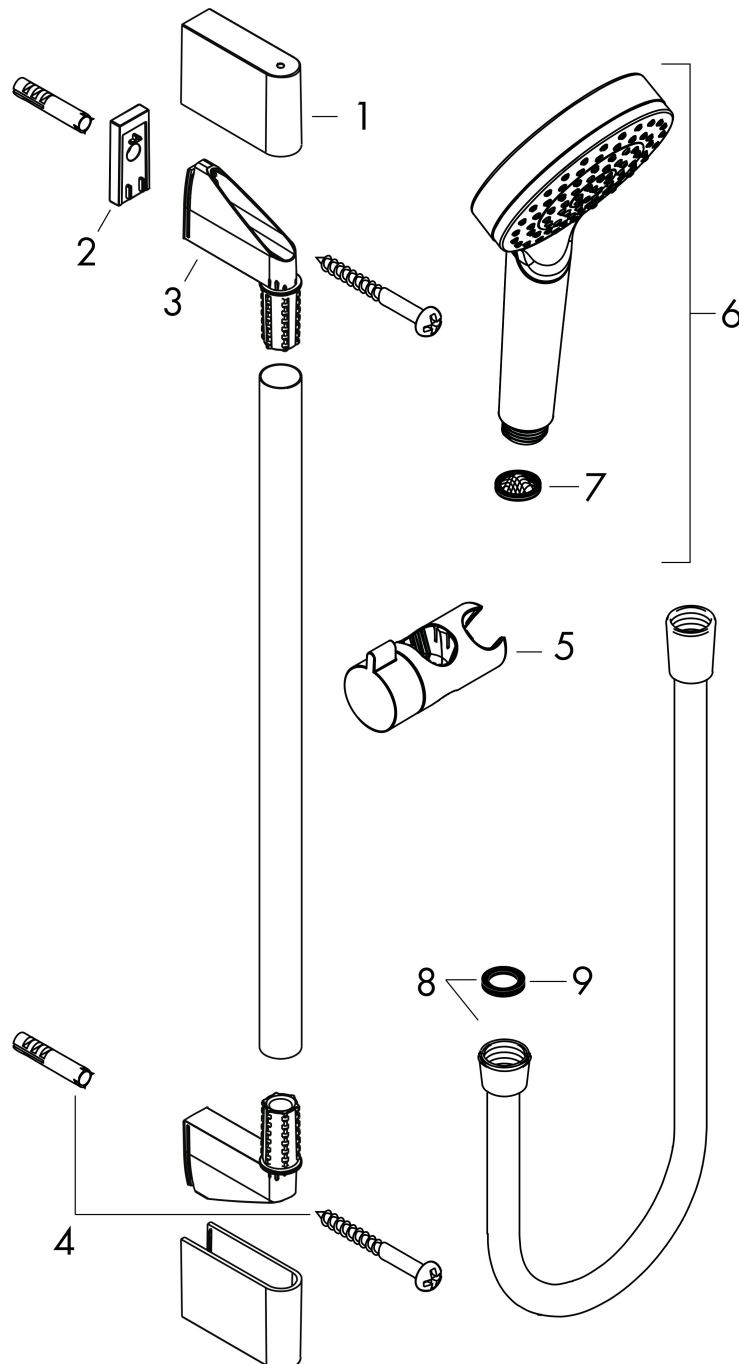

Merk	hansgrohe
Artikelnaam	Crometta doucheset 1 jet EcoSmart+ met Unica'Croma glijstang 65 cm
Art.nr.	26554400
Oppervlakte	wit/chroom
Netto prijs	65,06 EUR

Explosietekening voor bouwjaar: >11/21