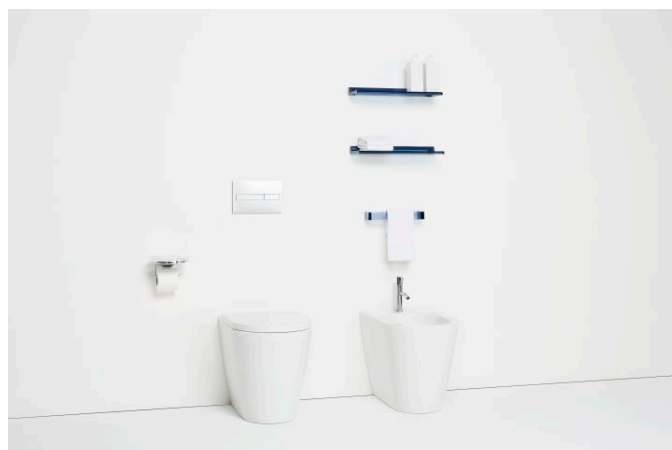

KARTELL LAUFEN

Handdoekhouder, 300 mm, kunststof

AFMETINGEN

Lengte 300 mm

Breedte 75 mm

Hoogte 40 mm

KLEUR EN AFWERKING

 090 Opaque wit

Materiaal : Kunststof

Netto gewicht / kg : 0,3

Type installatie : Vloerstaand

Kartell LAUFEN

Designelementen met veelzijdige, veelkleurige dimensies. Een nieuw, compleet badkamerproject geïnspireerd door het iconische design van Kartell, gecombineerd met de kwaliteit van Laufen. Aan de ene kant Kartell: Italiaans, creatief, kleurrijk en iconisch. Dit familiebedrijf drukte in zijn ruim 60-jarig bestaan zijn stempel op de designgeschiedenis en bracht in meubilair een radicale verandering teweeg met het gebruik van kunststof materialen. Aan de andere kant Laufen: Zwitsers, strak en betrouwbaar. Met meer dan 125 jaar toewijding aan cultuur in de badkamer en innovatie in de productie van keramisch sanitair. Doordat beide ondernemingen veel belang hechten aan continu onderzoek, duurde de gezamenlijke ontwikkeling van dit geweldige innovatieproject ruim drie jaar. De link tussen deze twee spelers zijn de met awards onderscheiden ontwerpers Ludovica+Roberto Palomba, zelf toonaangevend op het gebied van badkamerdesign.