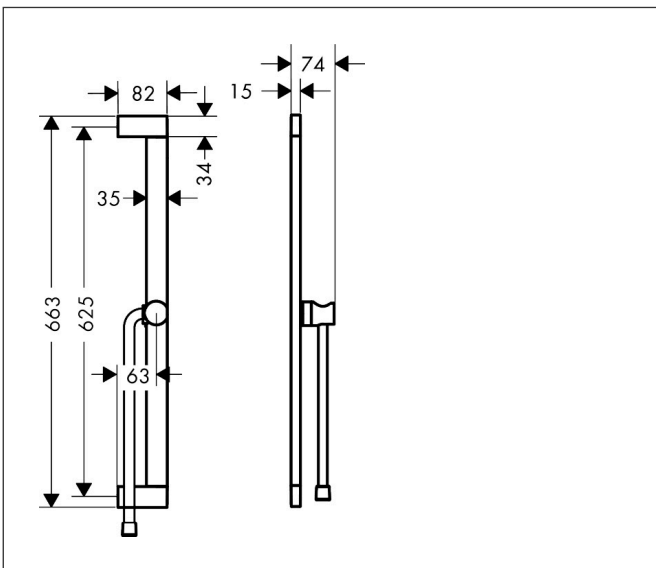

Merk	hansgrohe
Artikelnaam	<b>Unica</b> Glijstang E Puro 65 cm met makkelijke schuifstuk en Isiflex doucheslang 160 cm
Art.nr.	24404700
Oppervlakte	mat wit
Netto prijs	337,91 EUR

## Kenmerken

- bestaat uit: douchestang, schuifstuk, doucheslang
- draaikoppeling voorkomt dat de slang in de knoop raakt
- buislengte: 663 mm
- profielbuis: kubusvormig
- boorafstand: 625 mm
- lengte doucheslang: 1600 mm
- schuifstuk voor rechts- en linkshandige montage
- schuifstuk met vergrendelingsmechanisme
- schuifstuk traploos instelbaar
- wandhouders gemaakt van kunststof
- metalen handdouchehouder

## Maat tekeningen

Merk	hansgrohe
Artikelnaam	<b>Unica</b> Glijstang E Puro 65 cm met makkelijke schuifstuk en Isiflex doucheslang 160 cm
Art.nr.	24404700
Oppervlakte	mat wit
Netto prijs	337,91 EUR

## Explosietekening voor bouwjaar: >04/23

Merk	hansgrohe
Artikelnaam	<b>Unica</b> Glijstang E Puro 65 cm met makkelijke schuifstuk en Isiflex doucheslang 160 cm
Art.nr.	24404700
Oppervlakte	mat wit
Netto prijs	337,91 EUR