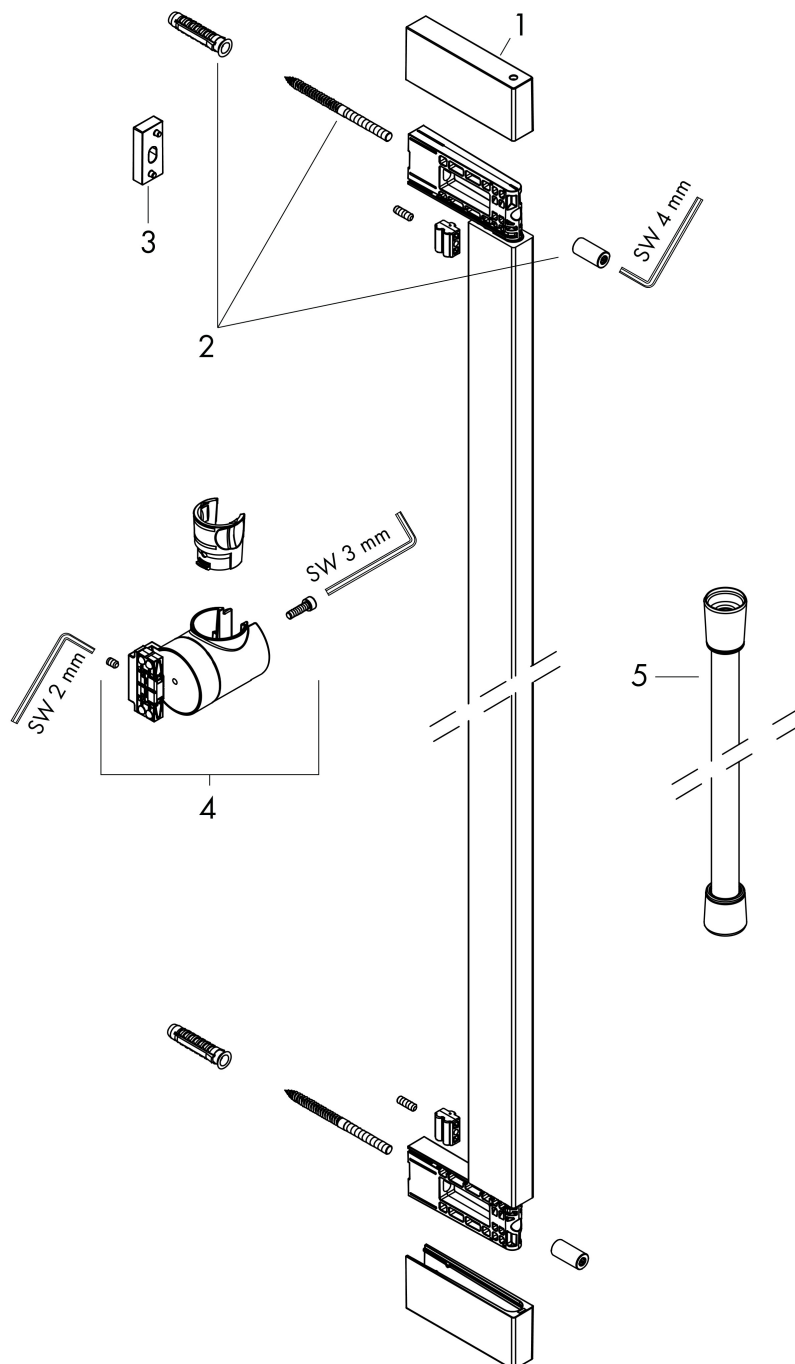

## Kenmerken

- bestaat uit: douchestang, schuifstuk, doucheslang
- draaikoppeling voorkomt dat de slang in de knoop raakt
- buislengte: 663 mm
- profielbuis: kubusvormig
- boorafstand: 625 mm
- lengte doucheslang: 1600 mm
- schuifstuk voor rechts- en linkshandige montage
- schuifstuk met vergrendelingsmechanisme
- schuifstuk traploos instelbaar
- wandhouders gemaakt van kunststof
- metalen handdouchehouder

## Maat tekeningen

Merk	hansgrohe
Artikelnaam	<b>Unica</b> Glijstang E Puro 65 cm met makkelijke schuifstuk en Isiflex doucheslang 160 cm
Art.nr.	24404700
Oppervlakte	mat wit
Netto prijs	337,91 EUR

## Explosietekening voor bouwjaar: >04/23

Merk	hansgrohe
Artikelnaam	<b>Unica</b> Glijstang E Puro 65 cm met makkelijke schuifstuk en Isiflex doucheslang 160 cm
Art.nr.	24404700
Oppervlakte	mat wit
Netto prijs	337,91 EUR

## Onderdelen voor bouwjaar: >04/23

Pos	Beschrijving	Art.nr.	Prijs
1	afdekkap	94729700	25,90
2	bevestigingsmateriaal	94726000	21,22
3	opvulschijf 7 mm	94728000	8,01
4	schuifstuk cpl.	94727700	177,42
5	doucheslang Isiflex'B 1,60 m	28276700	45,24