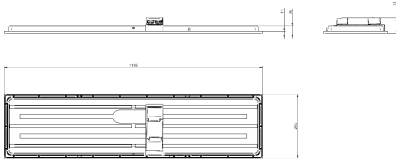

CoreLine Paneel gen6

Maatschets