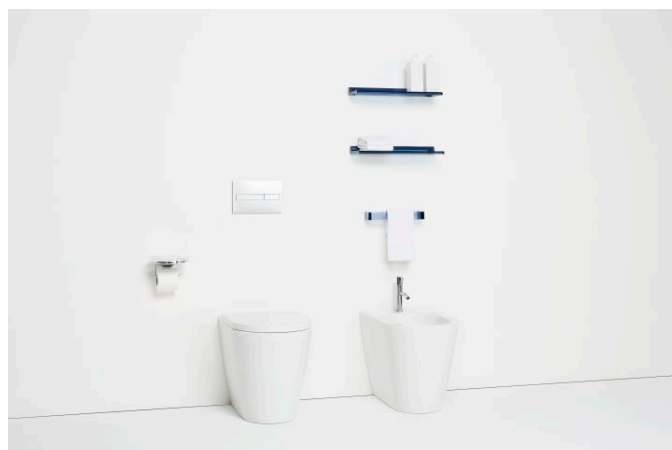

KARTELL LAUFEN

Porte-serviettes 'Rail', 300 mm, plastique

DIMENSIONS

Longueur	300 mm
Largeur	75 mm
Hauteur	40 mm

COULEUR ET FINITION

090 Blanc opaque

Matériau : Plastique

Poids net / kg : 0,3

Type d'installation : Au sol

Kartell LAUFEN

C'est l'histoire d'un lieu d'une beauté inconnue. Conçu pour des humains, formé par les éléments. Très loin de votre vie de tous les jours. Mais, chaque matin, vous vous demanderez: Est-ce que je suis déjà venu là?