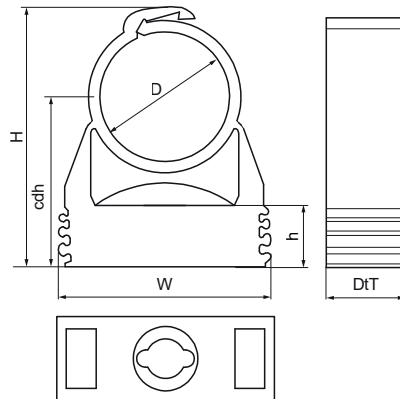

Walraven starQuick® Beugel (grijs)

(C0505)

Voor het bevestigen van leidingen en leidingen aan de muur, vloer of het plafond

Voordelen & kenmerken

- Eéndelige beugel
- De beugel sluit door druk op de leiding te zetten
- Voor buitengebruik en installaties in zwembaden, chemische fabrieken, zinkfabrieken, enz.
- door het gepatenteerde koppelprofiel kunnen 2 of meer beugels (t/m Ø 28 - 32 mm) aan elkaar gekoppeld worden
- materiaal: gemodificeerd PA6 (polyamide), grijs (vlg. RAL 7035)
- bestand tegen UV, veroudering, olie en benzine
- corrosievrij, recyclebaar, halogeenvrij
- Temperatuurbestendigheid van ca. -40 °C tot ca. +90 °C (constant); kortstondig tot ca. +130 °C

Productnummer	Buitendiameter buis	Bevestigingsgat	Totale hoogte	Totale breedte	Totale diepte	Beugel hart afstand hoogte	Hoogte	Aansluitdraad	Max. toegestane belasting Faz	Breukbelasting Fbz
Referentie letter	D	FH	H	W	DtT	cdh	h	G	Fa,z	Fb,z
Eenheid	mm	mm	mm	mm	mm	mm	mm		N	N
0854010	10 - 12	8	34	29	17	24	10,6	Geen	170	500
0854012	12 - 14	8	36	29	17	25	10,6	Geen	180	550
0854015	14 - 16	8	36	29	17	25	10,6	Geen	200	600
0854018	16 - 20	8	40	29	17	27	10,6	Geen	230	700
0854022	20 - 23	8	43	29	17	28	10,6	Geen	270	800
0854028	24 - 28	8	50	40	18	32	10,6	Geen	280	850
0854031	28 - 32	8	55	40	17	36	10,6	Geen	300	900
0854035	32 - 35	8	59	43	17	37	10,6	Geen	330	1.000
0854038	35 - 40	8	68	47	17	44	12,1	Geen	330	1.000
0854042	40 - 44	8	70	52	17	44	12,1	Geen	330	1.000
0854050	44 - 50	8	79	57	17	50	12,1	Geen	330	1.000
0854054	48 - 55	8	82	63	17	50	12,1	Geen	330	1.000
0854063	59 - 65	8	95	74	20	57	12,1	Geen	500	1.500