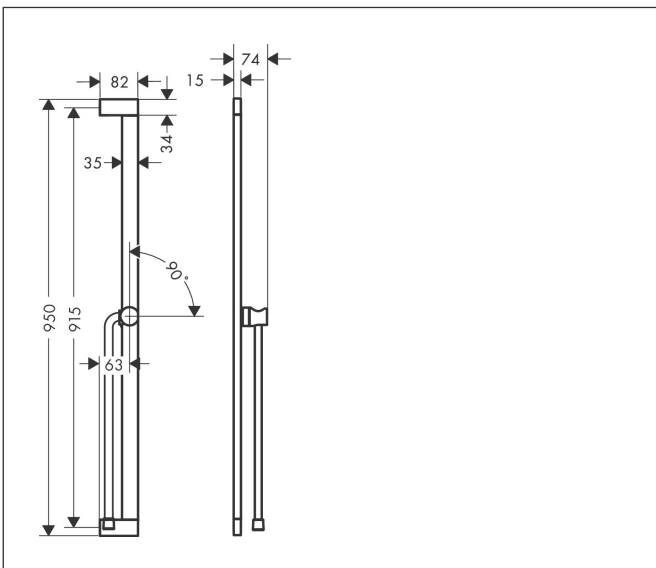

Merk	hansgrohe
Artikelnaam	Unica Glijstang S Puro 90 cm met easy slide handdouchehouder en Isiflex doucheslang 160 cm
Art.nr.	24405000
Oppervlakte	chrom
Netto prijs	247,01 EUR

Product foto

Kenmerken

- bestaat uit: douchestang, schuifstuk, doucheslang
- draaikoppeling voorkomt dat de slang in de knoop raakt
- voor doucheslangen met een conische moer
- buislengte: 950 mm
- profielbuis: rond
- boorafstand: 915 mm
- lengte doucheslang: 1600 mm
- schuifstuk voor rechts- en linkshandige montage
- schuifstuk met vergrendelingsmechanisme
- schuifstuk traploos instelbaar
- wandhouders gemaakt van kunststof
- schuifstuk van kunststof/metaal

Maat tekeningen

Merk	hansgrohe
Artikelnaam	Unica Glijstang S Puro 90 cm met easy slide handdouchehouder en Isiflex doucheslang 160 cm
Art.nr.	24405000
Oppervlakte	chrom
Netto prijs	247,01 EUR

Explosietekening voor bouwjaar: >01/24

Merk hansgrohe
 Artikelnaam **Unica** Glijstang S Puro 90 cm met easy slide handdouchehouder en Isiflex
 doucheslang 160 cm
 Art.nr. 24405000
 Oppervlakte chroom
 Netto prijs 247,01 EUR

Onderdelen voor bouwjaar: >01/24

Pos	Beschrijving	Art.nr.	Prijs
1	afdekkap	87143000	17,26
2	bevestigingsmateriaal	94726000	21,22
3	opvulschijf 7 mm	94728000	8,01
4	schuifstuk cpl.	94727000	118,25
5	doucheslang Isiflex'B 1,60 m	28276000	33,73