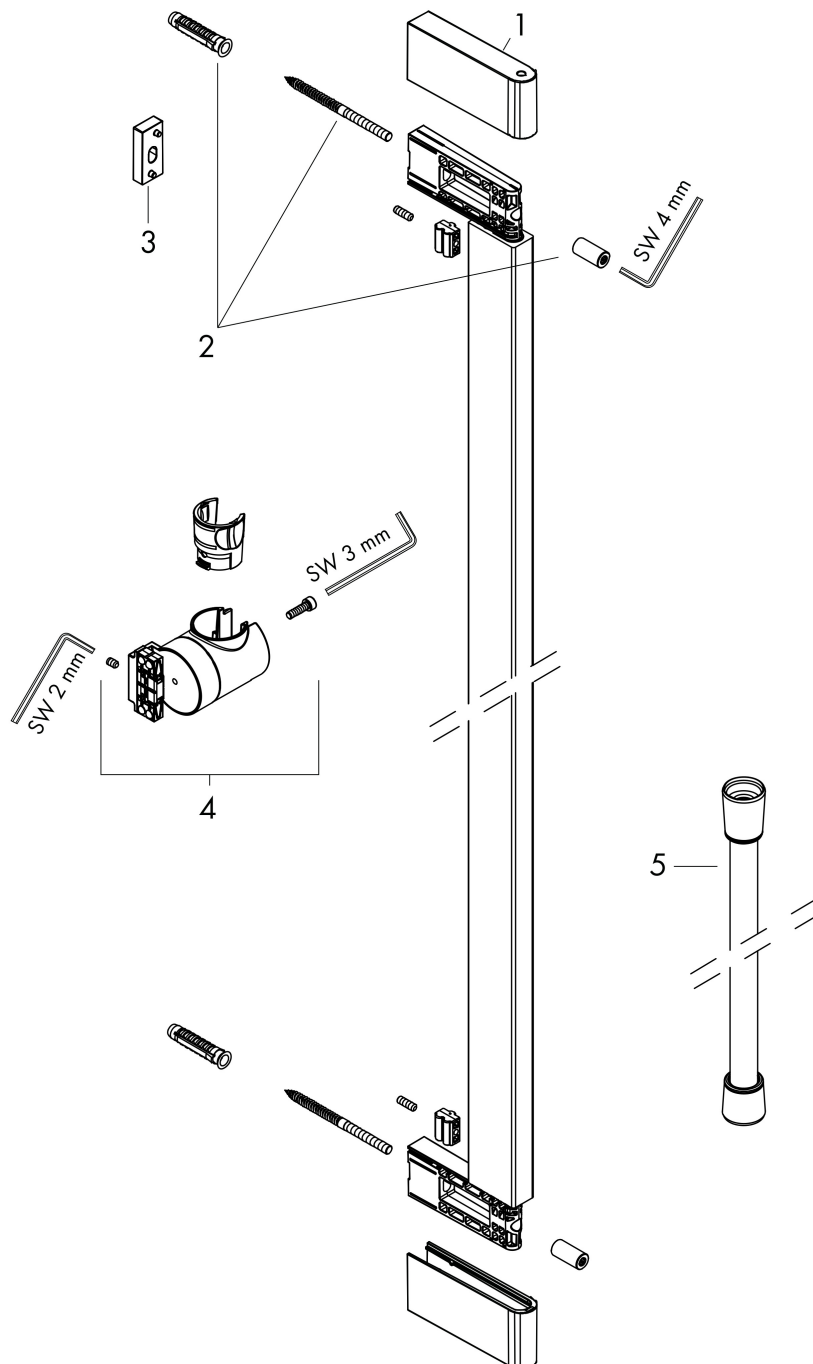

Merk	hansgrohe
Artikelnaam	Unica Glijstang S Puro 90 cm met easy slide handdouchehouder en Isiflex doucheslang 160 cm
Art.nr.	24405000
Oppervlakte	chrom
Netto prijs	247,01 EUR

Product foto

Kenmerken

- bestaat uit: douchestang, schuifstuk, doucheslang
- draaikoppeling voorkomt dat de slang in de knoop raakt
- voor doucheslangen met een conische moer
- buislengte: 950 mm
- profielbuis: rond
- boorafstand: 915 mm
- lengte doucheslang: 1600 mm
- schuifstuk voor rechts- en linkshandige montage
- schuifstuk met vergrendelingsmechanisme
- schuifstuk traploos instelbaar
- wandhouders gemaakt van kunststof
- schuifstuk van kunststof/metaal

Maat tekeningen

Merk	hansgrohe
Artikelnaam	Unica Glijstang S Puro 90 cm met easy slide handdouchehouder en Isiflex doucheslang 160 cm
Art.nr.	24405000
Oppervlakte	chrom
Netto prijs	247,01 EUR

Explosietekening voor bouwjaar: >01/24

Merk hansgrohe
 Artikelnaam **Unica** Glijstang S Puro 90 cm met easy slide handdouchehouder en Isiflex
 doucheslang 160 cm
 Art.nr. 24405000
 Oppervlakte chroom
 Netto prijs 247,01 EUR

Onderdelen voor bouwjaar: >01/24

Pos	Beschrijving	Art.nr.	Prijs
1	afdekkap	87143000	17,26
2	bevestigingsmateriaal	94726000	21,22
3	opvulschijf 7 mm	94728000	8,01
4	schuifstuk cpl.	94727000	118,25
5	doucheslang Isiflex'B 1,60 m	28276000	33,73