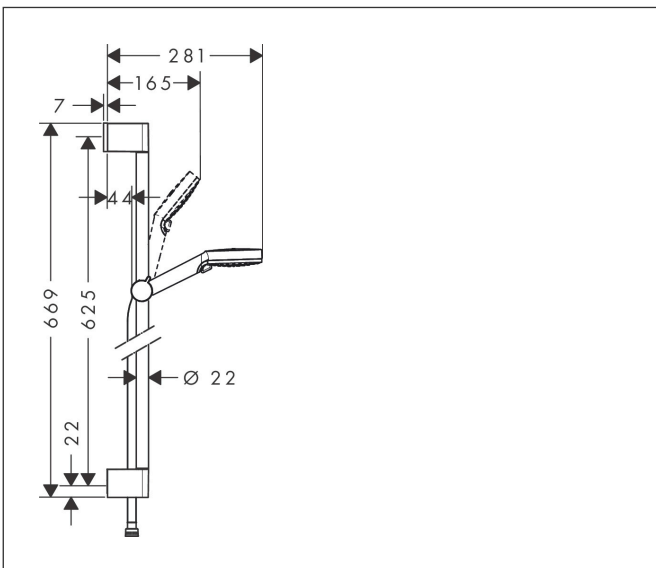

Merk	hansgrohe
Artikelnaam	<b>Crometta</b> doucheset Vario EcoSmart met Unica'Croma glijstang 65 cm
Art.nr.	26534400
Oppervlakte	wit/chroom
Netto prijs	68,36 EUR

## Maat tekeningen

## Kenmerken

- bestaat uit: handdouche, douchestang, doucheslang, schuifstuk
- diameter handdouche 100 mm
- Rain, IntenseRain
- wisselen straalsoort door draaien straalplaat
- QuickClean: Kalkaanslag kun je eenvoudig met je vinger verwijderen
- traploos in hoogte verstelbaar
- hellingshoek van de houder is 45° verstelbaar
- functie van: 5 l/min
- wandhouders gemaakt van kunststof
- profielbuis: rond
- buislengte: 669 mm
- diameter glijstang: 22 mm
- boorafstand: 625 mm
- draaikoppeling voorkomt dat de slang in de knoop raakt