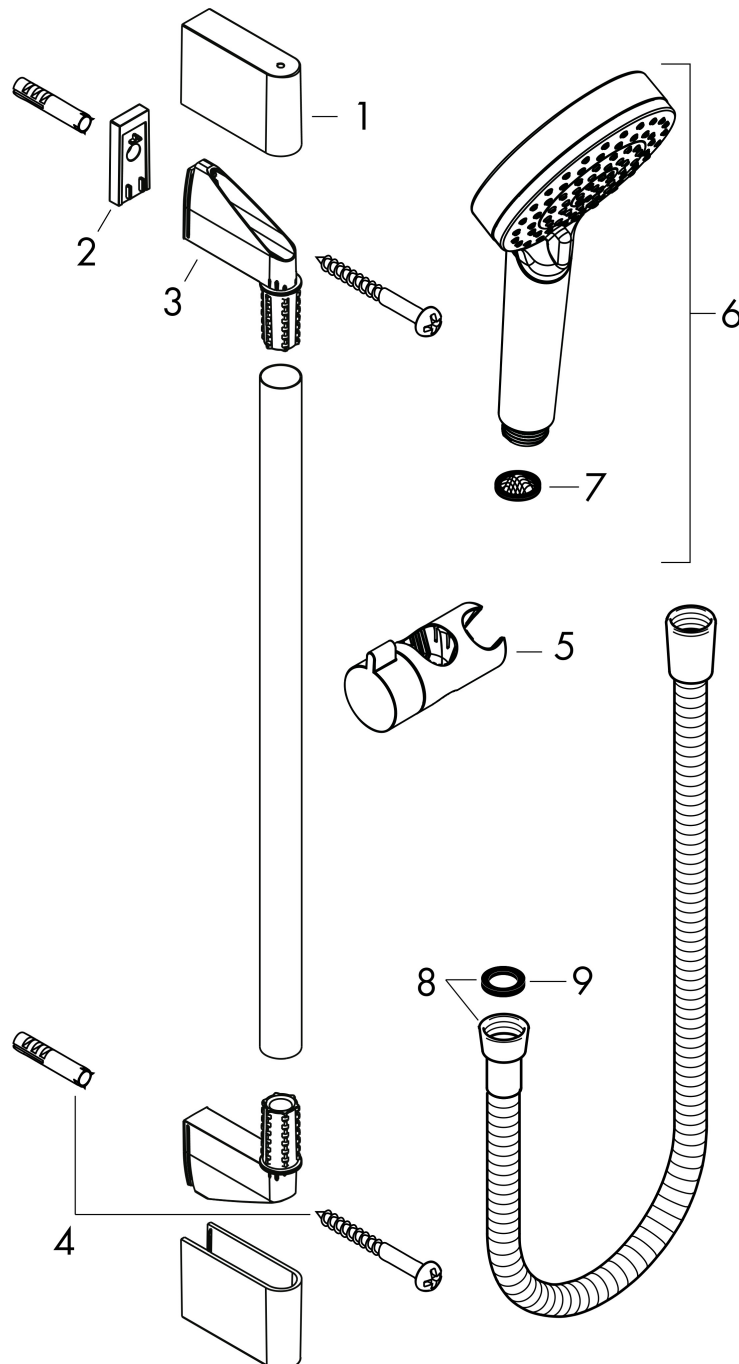

Merk	hansgrohe
Artikelnaam	Crometta doucheset Vario EcoSmart met Unica'Croma glijstang 65 cm
Art.nr.	26534400
Oppervlakte	wit/chroom
Netto prijs	68,36 EUR

Explosietekening voor bouwjaar: >11/21