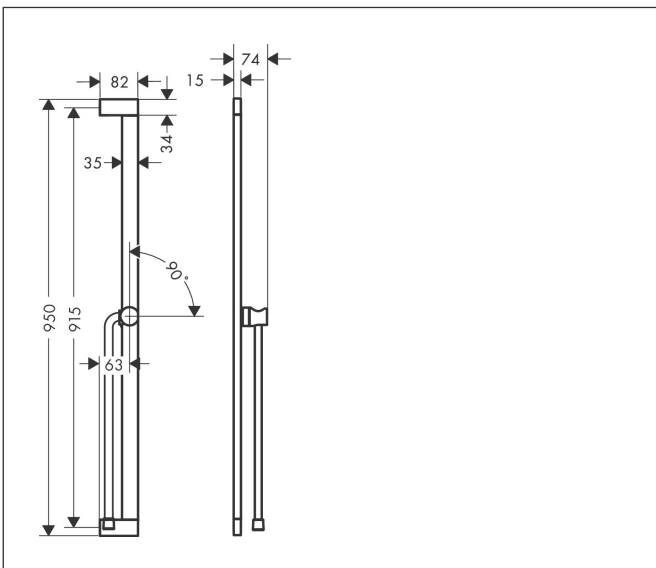

Merk	hansgrohe
Artikelnaam	Unica Glijstang S Puro 90 cm met easy slide handdouchehouder en Isiflex doucheslang 160 cm
Art.nr.	24405670
Oppervlakte	mat zwart
Netto prijs	345,78 EUR

Product foto

Kenmerken

- bestaat uit: douchestang, schuifstuk, doucheslang
- draaikoppeling voorkomt dat de slang in de knoop raakt
- voor doucheslangen met een conische moer
- buislengte: 950 mm
- profielbuis: rond
- boorafstand: 915 mm
- lengte doucheslang: 1600 mm
- schuifstuk voor rechts- en linkshandige montage
- schuifstuk met vergrendelingsmechanisme
- schuifstuk traploos instelbaar
- wandhouders gemaakt van kunststof
- schuifstuk van kunststof/metaal

Maat tekeningen

Merk	hansgrohe
Artikelnaam	Unica Glijstang S Puro 90 cm met easy slide handdouchehouder en Isiflex doucheslang 160 cm
Art.nr.	24405670
Oppervlakte	mat zwart
Netto prijs	345,78 EUR

Explosietekening voor bouwjaar: >01/24

Merk hansgrohe
 Artikelnaam **Unica** Glijstang S Puro 90 cm met easy slide handdouchehouder en Isiflex
 doucheslang 160 cm
 Art.nr. 24405670
 Oppervlakte mat zwart
 Netto prijs 345,78 EUR

Onderdelen voor bouwjaar: >01/24