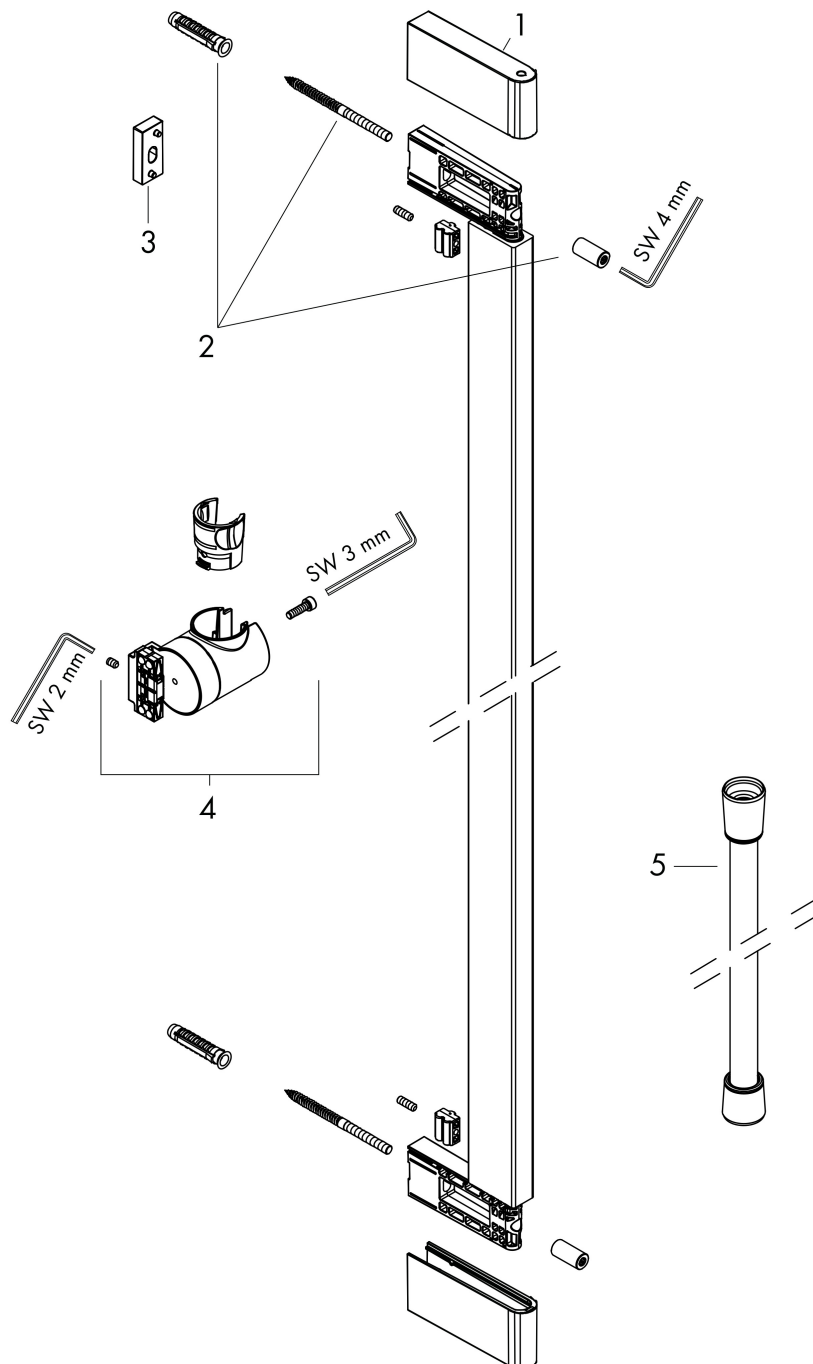

Merk	hansgrohe
Artikelnaam	Unica Glijstang S Puro 90 cm met easy slide handdouchehouder en Isiflex doucheslang 160 cm
Art.nr.	24405670
Oppervlakte	mat zwart
Netto prijs	345,78 EUR

Product foto

Kenmerken

- bestaat uit: douchestang, schuifstuk, doucheslang
- draaikoppeling voorkomt dat de slang in de knoop raakt
- voor doucheslangen met een conische moer
- buislengte: 950 mm
- profielbuis: rond
- boorafstand: 915 mm
- lengte doucheslang: 1600 mm
- schuifstuk voor rechts- en linkshandige montage
- schuifstuk met vergrendelingsmechanisme
- schuifstuk traploos instelbaar
- wandhouders gemaakt van kunststof
- schuifstuk van kunststof/metaal

Maat tekeningen

Merk	hansgrohe
Artikelnaam	Unica Glijstang S Puro 90 cm met easy slide handdouchehouder en Isiflex doucheslang 160 cm
Art.nr.	24405670
Oppervlakte	mat zwart
Netto prijs	345,78 EUR

Explosietekening voor bouwjaar: >01/24

Merk hansgrohe
 Artikelnaam **Unica** Glijstang S Puro 90 cm met easy slide handdouchehouder en Isiflex
 doucheslang 160 cm
 Art.nr. 24405670
 Oppervlakte mat zwart
 Netto prijs 345,78 EUR

Onderdelen voor bouwjaar: >01/24