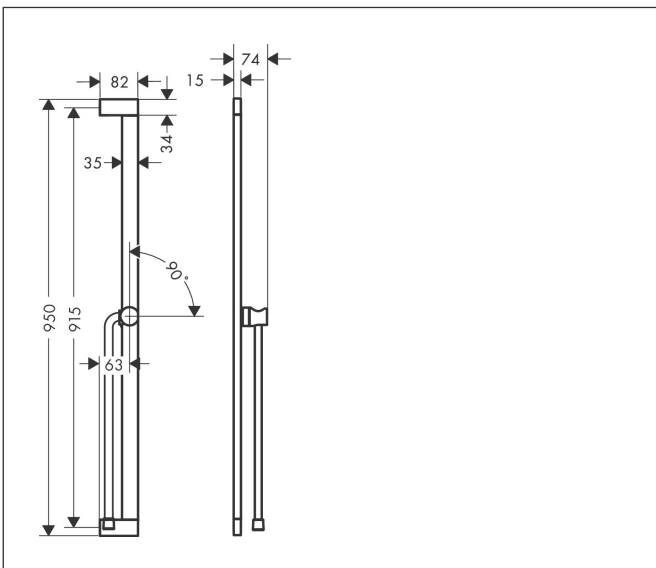

Merk	hansgrohe
Artikelnaam	Unica Glijstang S Puro 90 cm met easy slide handdouchehouder en Isiflex doucheslang 160 cm
Art.nr.	24405700
Oppervlakte	mat wit
Netto prijs	345,78 EUR

Product foto

Kenmerken

- bestaat uit: douchestang, schuifstuk, doucheslang
- draaikoppeling voorkomt dat de slang in de knoop raakt
- voor doucheslangen met een conische moer
- buislengte: 950 mm
- profielbuis: rond
- boorafstand: 915 mm
- lengte doucheslang: 1600 mm
- schuifstuk voor rechts- en linkshandige montage
- schuifstuk met vergrendelingsmechanisme
- schuifstuk traploos instelbaar
- wandhouders gemaakt van kunststof
- schuifstuk van kunststof/metaal

Maat tekeningen

Merk	hansgrohe
Artikelnaam	Unica Glijstang S Puro 90 cm met easy slide handdouchehouder en Isiflex doucheslang 160 cm
Art.nr.	24405700
Oppervlakte	mat wit
Netto prijs	345,78 EUR

Explosietekening voor bouwjaar: >01/24

Merk hansgrohe
 Artikelnaam **Unica** Glijstang S Puro 90 cm met easy slide handdouchehouder en Isiflex
 doucheslang 160 cm
 Art.nr. 24405700
 Oppervlakte mat wit
 Netto prijs 345,78 EUR

Onderdelen voor bouwjaar: >01/24

Pos	Beschrijving	Art.nr.	Prijs
1	afdekkap	87143700	25,90
2	bevestigingsmateriaal	94726000	21,22
3	opvulschijf 7 mm	94728000	8,01
4	schuifstuk cpl.	94727700	177,42
5	doucheslang Isiflex'B 1,60 m	28276700	45,24