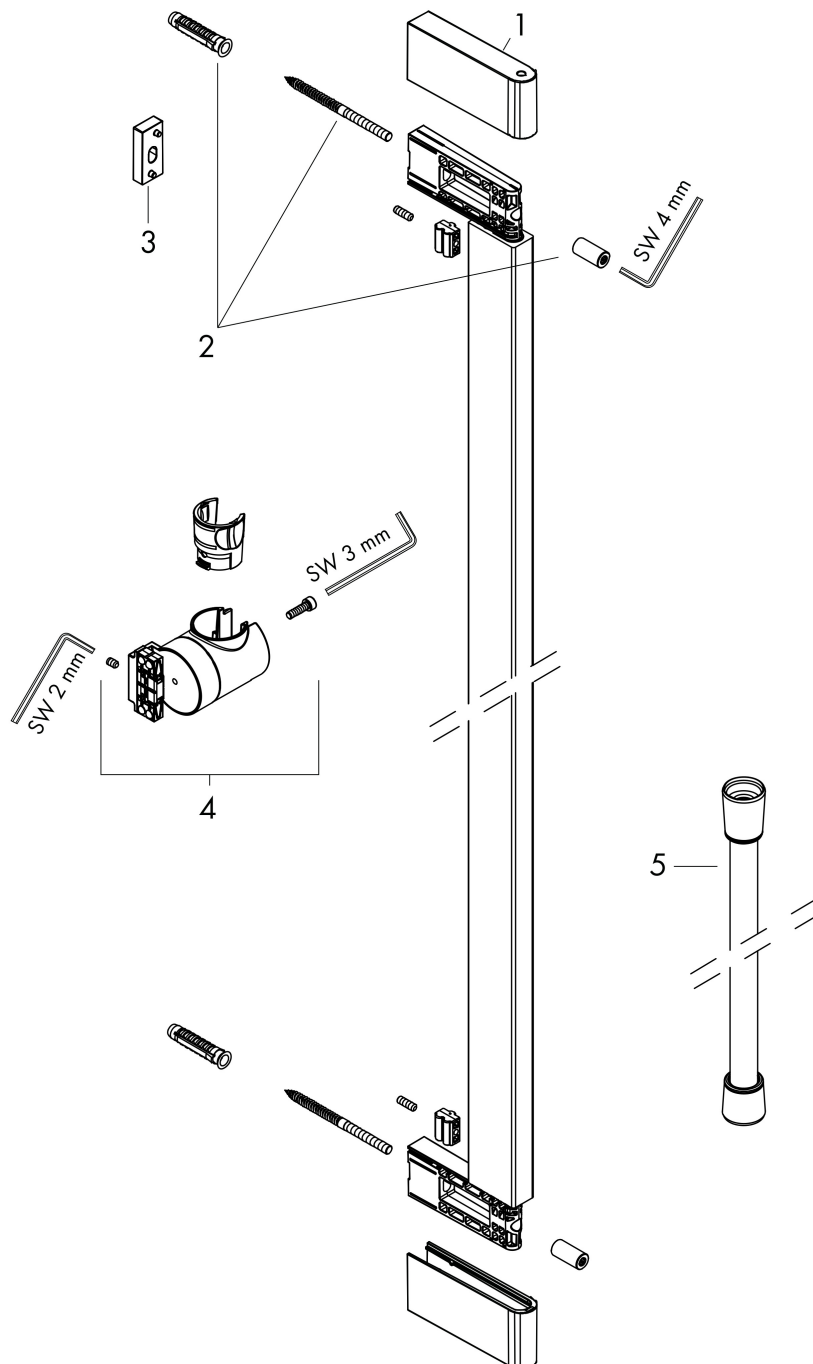

Merk	hansgrohe
Artikelnaam	Unica Glijstang S Puro 90 cm met easy slide handdouchehouder en Isiflex doucheslang 160 cm
Art.nr.	24405700
Oppervlakte	mat wit
Netto prijs	345,78 EUR

Product foto

Kenmerken

- bestaat uit: douchestang, schuifstuk, doucheslang
- draaikoppeling voorkomt dat de slang in de knoop raakt
- voor doucheslangen met een conische moer
- buislengte: 950 mm
- profielbuis: rond
- boorafstand: 915 mm
- lengte doucheslang: 1600 mm
- schuifstuk voor rechts- en linkshandige montage
- schuifstuk met vergrendelingsmechanisme
- schuifstuk traploos instelbaar
- wandhouders gemaakt van kunststof
- schuifstuk van kunststof/metaal

Maat tekeningen

Merk	hansgrohe
Artikelnaam	Unica Glijstang S Puro 90 cm met easy slide handdouchehouder en Isiflex doucheslang 160 cm
Art.nr.	24405700
Oppervlakte	mat wit
Netto prijs	345,78 EUR

Explosietekening voor bouwjaar: >01/24

Merk hansgrohe
 Artikelnaam **Unica** Glijstang S Puro 90 cm met easy slide handdouchehouder en Isiflex
 doucheslang 160 cm
 Art.nr. 24405700
 Oppervlakte mat wit
 Netto prijs 345,78 EUR

Onderdelen voor bouwjaar: >01/24

Pos	Beschrijving	Art.nr.	Prijs
1	afdekkap	87143700	25,90
2	bevestigingsmateriaal	94726000	21,22
3	opvulschijf 7 mm	94728000	8,01
4	schuifstuk cpl.	94727700	177,42
5	doucheslang Isiflex'B 1,60 m	28276700	45,24