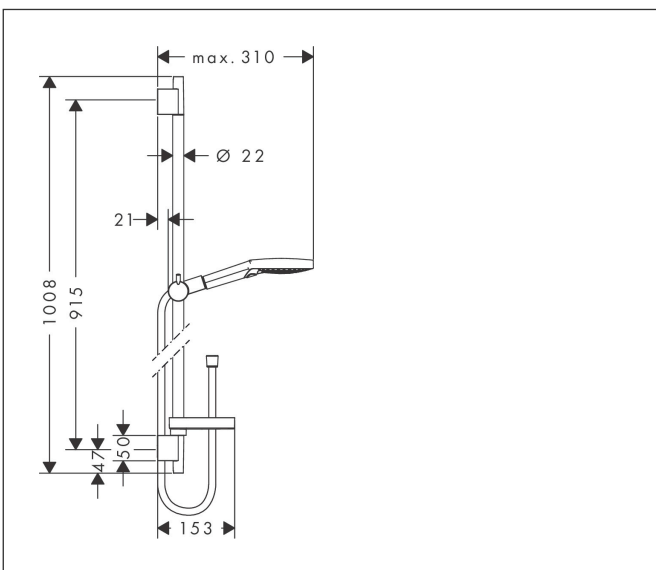

## Maat tekeningen

## Kenmerken

- bestaat uit: handdouche, douchestang, doucheslang, schuifstuk, zeepschaal
- diameter handdouche 125 mm
- Rain, RainAir volle zachte regenstraal, Whirl intensieve massagestraal
- handige straalkeuze via Select-knop
- QuickClean: Kalkaanslag kun je eenvoudig met je vinger verwijderen
- traploos in hoogte verstelbaar
- 90° in positie verstelbaar schuifstuk, zwenkbaar naar links en rechts, omhoog en omlaag
- functie van: 8,8 l/min
- wandhouders gemaakt van kunststof
- profielbuis: rond
- buislengte: 1008 mm
- diameter glijstang: 22 mm
- boorafstand: 915 mm
- draaikoppeling voorkomt dat de slang in de knoop raakt