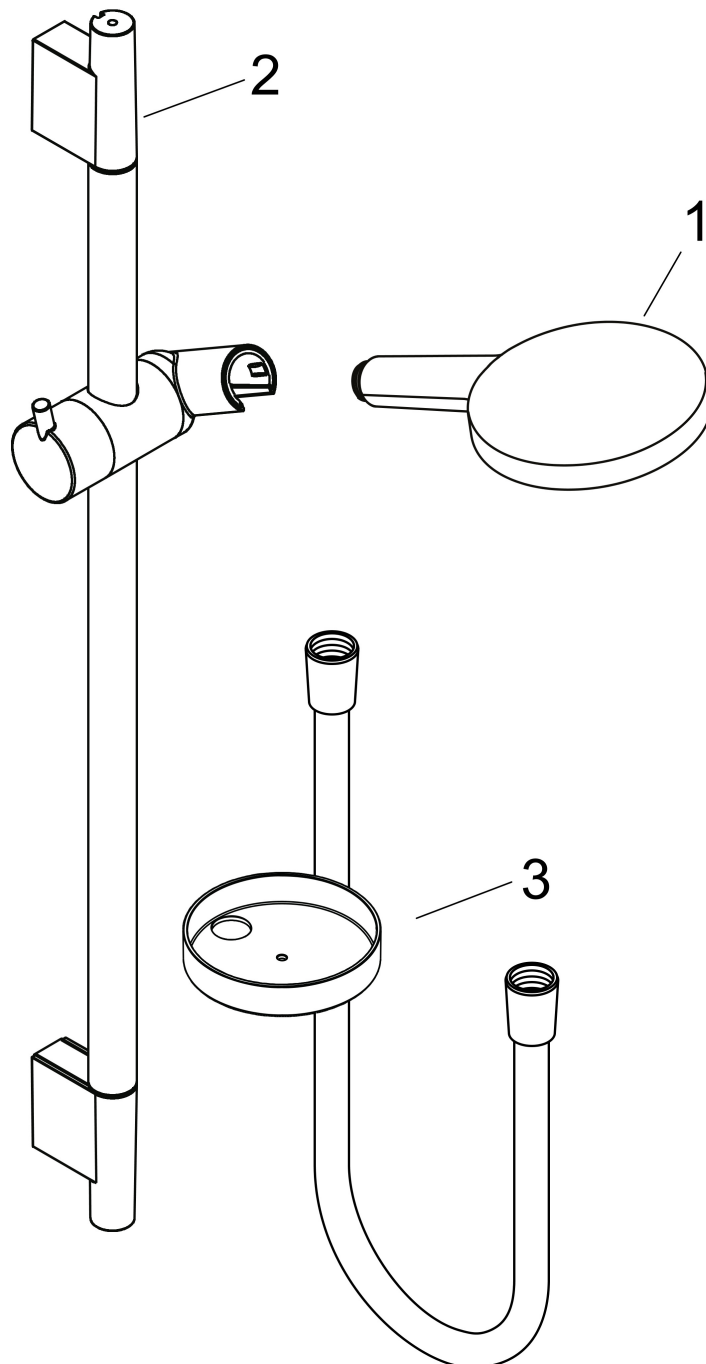

Merk	hansgrohe
Artikelnaam	Raindance Select S doucheset 120 3jet met Unica'glijstang 90 cm en zeepschaal
Art.nr.	26631000
Oppervlakte	chrom
Netto prijs	236,27 EUR

Explosietekening voor bouwjaar: >06/13