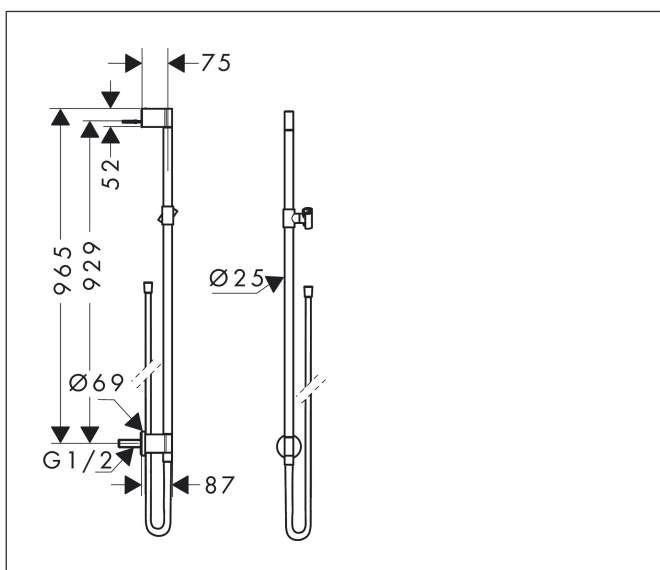

Merk	AXOR
Artikelnaam	AXOR One glijstang 90cm met muuraansluitbocht en doucheslang 160cm
Art.nr.	48792000
Oppervlakte	chrom
Netto prijs	323,94 EUR

Product foto

Kenmerken

- bestaat uit: douchestang, schuifstuk, wandaansluiting, doucheslang
- draaikoppeling voorkomt dat de slang in de knoop raakt
- voor doucheslangen met een conische moer
- buislengte: 965 mm
- diameter glijstang: 25 mm
- profielbuis: rond
- boorafstand: 929 mm
- lengte doucheslang: 1600 mm
- schuifstuk traploos instelbaar
- wandhouders van metaal
- metalen handdouchehouder

Maat tekeningen

Merk	AXOR
Artikelnaam	AXOR One glijstang 90cm met muuraansluitbocht en doucheslang 160cm
Art.nr.	48792000
Oppervlakte	chrom
Netto prijs	323,94 EUR

Explosietekening voor bouwjaar: >06/21

Merk	AXOR
Artikelnaam	AXOR One glijstang 90cm met muuraansluitbocht en doucheslang 160cm
Art.nr.	48792000
Oppervlakte	chrom
Netto prijs	323,94 EUR

Onderdelen voor bouwjaar: >06/21

Pos	Beschrijving	Art.nr.	Prijs
1	bevestigingsmateriaal	96179000	10,82
2	wandhouder compl.	96486000	10,82
3	schroef	97795000	8,01
4	opvulschijf 7 mm	96397000	11,99
5	afdekkap	94527000	54,08
6	O-Ring 13x3	98184000	3,12
7	dichting	98058000	3,12
8	schuifstuk cpl.	95480000	66,87
9	doucheslang 1,60 m	28626000	42,13
10	huls	94361000	81,54
11	terugslagklepset DW 15	94074000	13,21
12	aansluiting	95392000	17,26
13	O-ring 14x2	98129000	3,12
14	O-ring 17x2	98199000	3,12
15	wandhouder onder	94358000	118,25
16	inbusschroef M5x8	92851000	3,12
17	rozet	94359000	42,22
18	aansluiting G½	95626000	42,22
19	O-ring 13x2	98128000	3,12