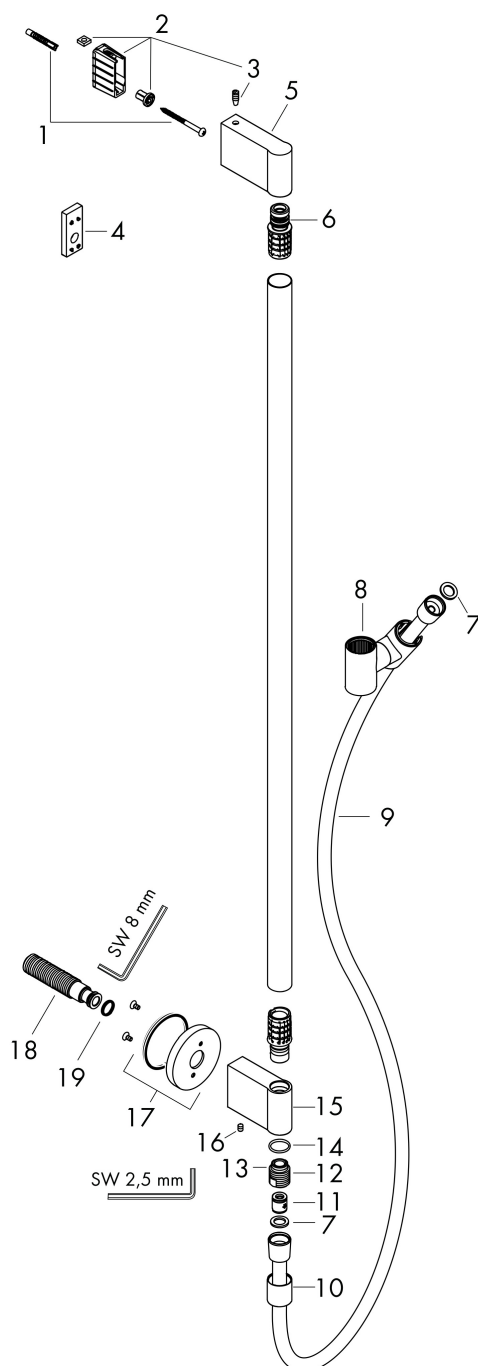

Merk	AXOR
Artikelnaam	AXOR One glijstang 90cm met muuraansluitbocht en doucheslang 160cm
Art.nr.	48792000
Oppervlakte	chrom
Netto prijs	323,94 EUR

Product foto

Kenmerken

- bestaat uit: douchestang, schuifstuk, wandaansluiting, doucheslang
- draaikoppeling voorkomt dat de slang in de knoop raakt
- voor doucheslangen met een conische moer
- buislengte: 965 mm
- diameter glijstang: 25 mm
- profielbuis: rond
- boorafstand: 929 mm
- lengte doucheslang: 1600 mm
- schuifstuk traploos instelbaar
- wandhouders van metaal
- metalen handdouchehouder

Maat tekeningen

Merk	AXOR
Artikelnaam	AXOR One glijstang 90cm met muuraansluitbocht en doucheslang 160cm
Art.nr.	48792000
Oppervlakte	chrom
Netto prijs	323,94 EUR

Explosietekening voor bouwjaar: >06/21

Merk	AXOR
Artikelnaam	AXOR One glijstang 90cm met muuraansluitbocht en doucheslang 160cm
Art.nr.	48792000
Oppervlakte	chrom
Netto prijs	323,94 EUR

Onderdelen voor bouwjaar: >06/21

Pos	Beschrijving	Art.nr.	Prijs
1	bevestigingsmateriaal	96179000	10,82
2	wandhouder compl.	96486000	10,82
3	schroef	97795000	8,01
4	opvulschijf 7 mm	96397000	11,99
5	afdekkap	94527000	54,08
6	O-Ring 13x3	98184000	3,12
7	dichting	98058000	3,12
8	schuifstuk cpl.	95480000	66,87
9	doucheslang 1,60 m	28626000	42,13
10	huls	94361000	81,54
11	terugslagklepset DW 15	94074000	13,21
12	aansluiting	95392000	17,26
13	O-ring 14x2	98129000	3,12
14	O-ring 17x2	98199000	3,12
15	wandhouder onder	94358000	118,25
16	inbusschroef M5x8	92851000	3,12
17	rozet	94359000	42,22
18	aansluiting G½	95626000	42,22
19	O-ring 13x2	98128000	3,12