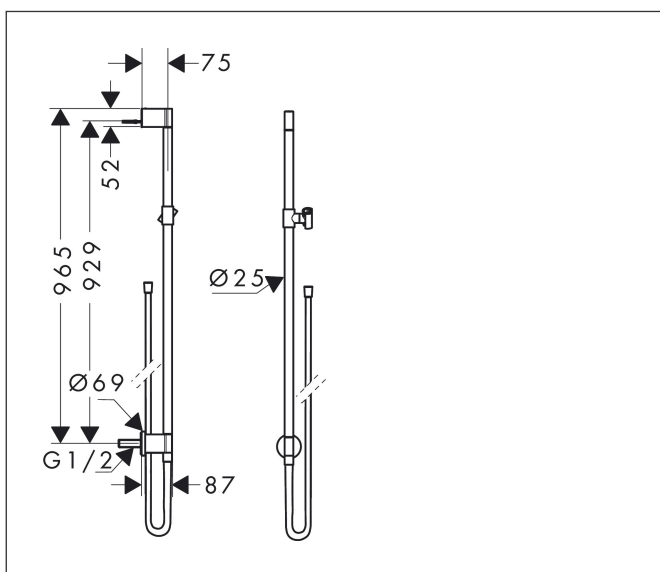

Merk	AXOR
Artikelnaam	<b>AXOR One</b> glijstang 90cm met muuraansluitbocht en doucheslang 160cm
Art.nr.	48792670
Oppervlakte	mat zwart
Netto prijs	453,43 EUR

## Kenmerken

- bestaat uit: douchestang, schuifstuk, wandaansluiting, doucheslang
- draaikoppeling voorkomt dat de slang in de knoop raakt
- voor doucheslangen met een conische moer
- buislengte: 965 mm
- diameter glijstang: 25 mm
- profielbuis: rond
- boorafstand: 929 mm
- lengte doucheslang: 1600 mm
- schuifstuk traploos instelbaar
- wandhouders van metaal
- metalen handdouchehouder

## Maat tekeningen

Merk	AXOR
Artikelnaam	<b>AXOR One</b> glijstang 90cm met muuraansluitbocht en doucheslang 160cm
Art.nr.	48792670
Oppervlakte	mat zwart
Netto prijs	453,43 EUR

## Explosietekening voor bouwjaar: >06/21

Merk	AXOR
Artikelnaam	<b>AXOR One</b> glijstang 90cm met muuraansluitbocht en doucheslang 160cm
Art.nr.	48792670
Oppervlakte	mat zwart
Netto prijs	453,43 EUR