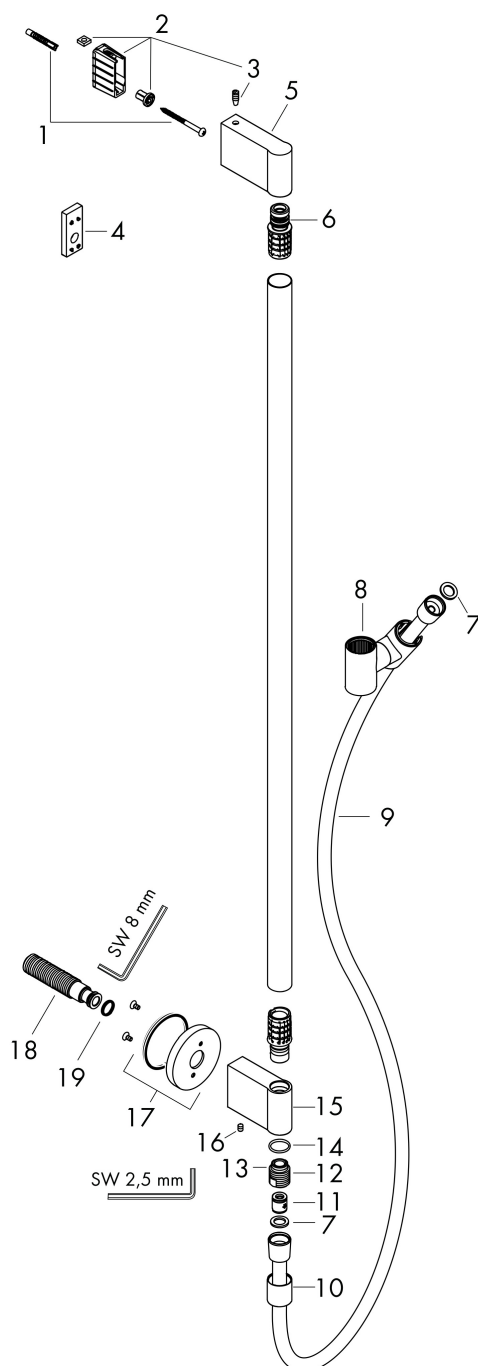

## Kenmerken

- bestaat uit: douchestang, schuifstuk, wandaansluiting, doucheslang
- draaikoppeling voorkomt dat de slang in de knoop raakt
- voor doucheslangen met een conische moer
- buislengte: 965 mm
- diameter glijstang: 25 mm
- profielbuis: rond
- boorafstand: 929 mm
- lengte doucheslang: 1600 mm
- schuifstuk traploos instelbaar
- wandhouders van metaal
- metalen handdouchehouder

## Maat tekeningen

Merk	AXOR
Artikelnaam	<b>AXOR One</b> glijstang 90cm met muuraansluitbocht en doucheslang 160cm
Art.nr.	48792670
Oppervlakte	mat zwart
Netto prijs	453,43 EUR

## Explosietekening voor bouwjaar: >06/21

Merk	AXOR
Artikelnaam	<b>AXOR One</b> glijstang 90cm met muuraansluitbocht en doucheslang 160cm
Art.nr.	48792670
Oppervlakte	mat zwart
Netto prijs	453,43 EUR

## Onderdelen voor bouwjaar: >06/21

Pos	Beschrijving	Art.nr.	Prijs
1	bevestigingsmateriaal	96179000	10,82
2	wandhouder compl.	96486000	10,82
3	schroef	97795000	8,01
4	opvulschijf 7 mm	96397000	11,99
5	afdekkap	94527670	81,12
6	O-Ring 13x3	98184000	3,12
7	dichting	98058000	3,12
8	schuifstuk cpl.	95480670	100,36
9	doucheslang 1,60 m	28626670	55,35
10	huls	94361670	122,30
11	terugslagklepset DW 15	94074000	13,21
12	aansluiting	95392000	17,26
13	O-ring 14x2	98129000	3,12
14	O-ring 17x2	98199000	3,12
15	wandhouder onder	94358670	177,42
16	inbusschroef M5x8	92851000	3,12
17	rozet	94359670	63,34
18	aansluiting G½	95626000	42,22
19	O-ring 13x2	98128000	3,12