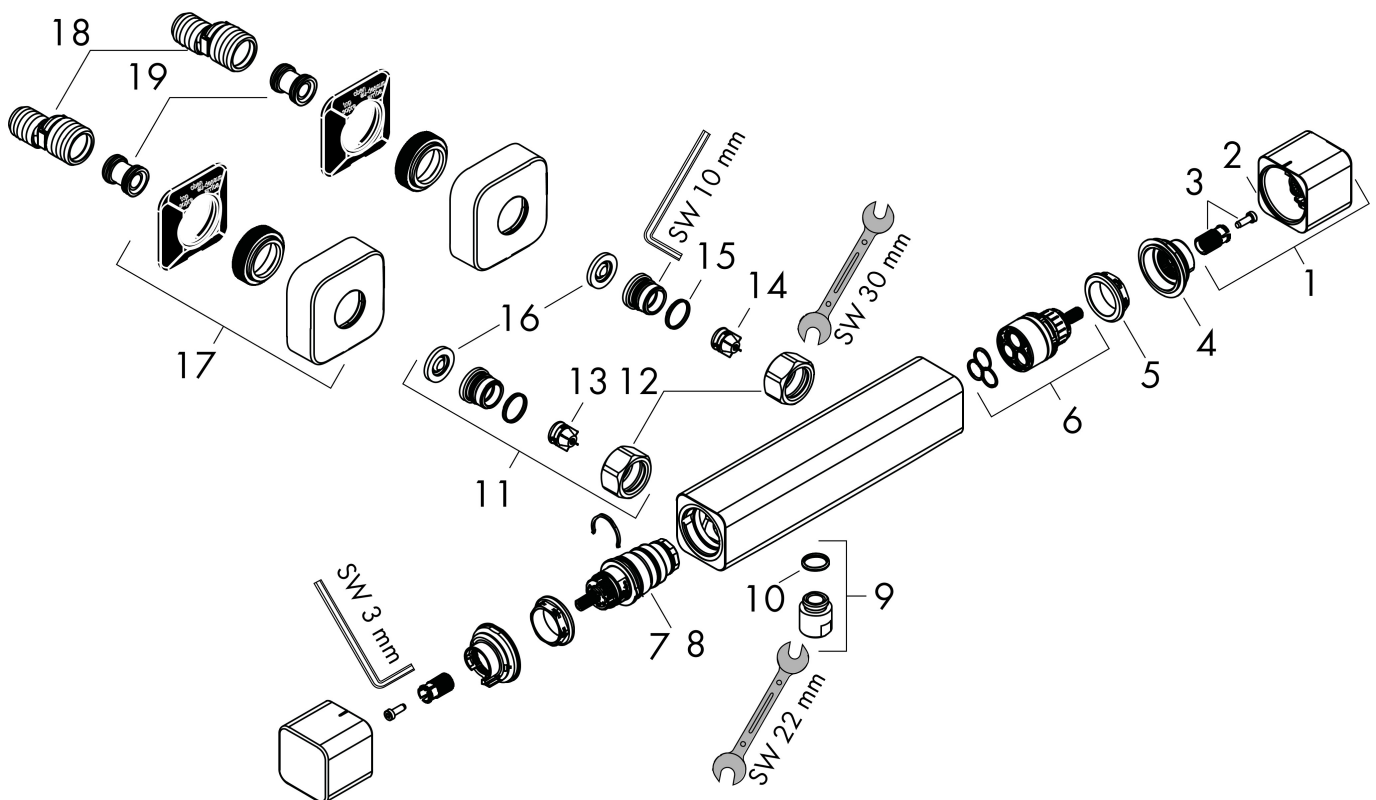

Merk	hansgrohe
Artikelnaam	EcoStat E douchethermostaat opbouw
Art.nr.	15773000
Oppervlakte	chrom
Netto prijs	347,61 EUR

Product foto

Kenmerken

- EcoStop-knop begrenst het waterverbruik op 10 l/min
- CoolContact thermostaat: Zorgt dat de buitenkant niet warm wordt, waardoor douchen nog veiliger wordt
- thermostaatkardoes
- maximale doorstroomhoeveelheid bij 3 bar: 28,6 l/min
- Veiligheidsblokkering bij 40°C
- temperatuurbegrenzing instelbaar
- met geïsoleerde watervoering
- metaal
- hartafstand: 150 ± 12 mm
- aansluiting: S-aansluitingen, G½
- vuilfilter inbegrepen

Maat tekeningen

Technologie

Certificaat

Merk hansgrohe
 Artikelnaam **Ecostat E** douchethermostaat opbouw
 Art.nr. 15773000
 Oppervlakte chroom
 Netto prijs 347,61 EUR

Stroomschema

Merk	hansgrohe
Artikelnaam	Ecostat E douchethermostaat opbouw
Art.nr.	15773000
Oppervlakte	chrom
Netto prijs	347,61 EUR

Explosietekening voor bouwjaar: >08/19

Merk	hansgrohe
Artikelnaam	Ecostat E douchethermostaat opbouw
Art.nr.	15773000
Oppervlakte	chrom
Netto prijs	347,61 EUR

Onderdelen voor bouwjaar: >08/19

Pos	Beschrijving	Art.nr.	Prijs
1	greep	93520000	78,40
2	drukknop	92848000	4,80
3	greepadapter m. schroef	93228000	7,70
4	aanslagring	93519000	3,00
5	moer	98913000	16,60
6	bovendeel	95800000	52,00
7	temperatuur regeleenheid	98282000	91,50
8	regeleenheid voor verwisselde aansluitingen	92373000	227,60
9	aansluiting	95392000	16,60
10	O-ring 14x2	98129000	3,00
11	koppelingenset	94285000	57,34
12	moeren set	96157000	25,70
13	terugslagklep (drukbestendig tot 2 MPa)	93136000	25,70
14	terugslagklep	96737000	25,70
15	O-ring 17x1,5	98137000	3,00
16	zeefdichting	96922000	7,70
17	rozet	93518000	20,40
18	S-koppelingenset (±12 mm)	94140000	40,60
19	slagdemper	96429000	4,80