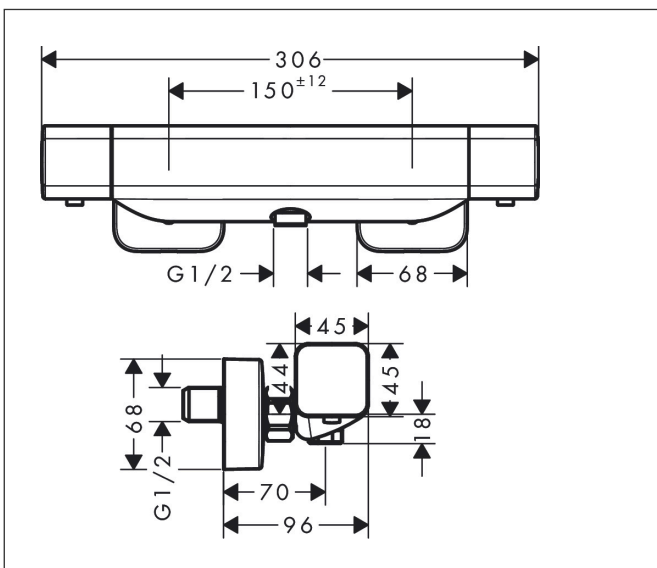

Merk	hansgrohe
Artikelnaam	EcoStat E douchethermostaat opbouw
Art.nr.	15773000
Oppervlakte	chrom
Netto prijs	347,61 EUR

Product foto

Kenmerken

- EcoStop-knop begrenst het waterverbruik op 10 l/min
- CoolContact thermostaat: Zorgt dat de buitenkant niet warm wordt, waardoor douchen nog veiliger wordt
- thermostaatkardoes
- maximale doorstroomhoeveelheid bij 3 bar: 28,6 l/min
- Veiligheidsblokkering bij 40°C
- temperatuurbegrenzing instelbaar
- met geïsoleerde watervoering
- metaal
- hartafstand: 150 ± 12 mm
- aansluiting: S-aansluitingen, G½
- vuilfilter inbegrepen

Maat tekeningen

Technologie

Certificaat

Merk hansgrohe
 Artikelnaam **Ecostat E** douchethermostaat opbouw
 Art.nr. 15773000
 Oppervlakte chroom
 Netto prijs 347,61 EUR

Stroomschema

Merk	hansgrohe
Artikelnaam	Ecostat E douchethermostaat opbouw
Art.nr.	15773000
Oppervlakte	chrom
Netto prijs	347,61 EUR

Explosietekening voor bouwjaar: >08/19

Merk	hansgrohe
Artikelnaam	Ecostat E douchethermostaat opbouw
Art.nr.	15773000
Oppervlakte	chrom
Netto prijs	347,61 EUR

Onderdelen voor bouwjaar: >08/19

Pos	Beschrijving	Art.nr.	Prijs
1	greep	93520000	78,40
2	drukknop	92848000	4,80
3	greepadapter m. schroef	93228000	7,70
4	aanslagring	93519000	3,00
5	moer	98913000	16,60
6	bovendeel	95800000	52,00
7	temperatuur regeleenheid	98282000	91,50
8	regeleenheid voor verwisselde aansluitingen	92373000	227,60
9	aansluiting	95392000	16,60
10	O-ring 14x2	98129000	3,00
11	koppelingenset	94285000	57,34
12	moeren set	96157000	25,70
13	terugslagklep (drukbestendig tot 2 MPa)	93136000	25,70
14	terugslagklep	96737000	25,70
15	O-ring 17x1,5	98137000	3,00
16	zeefdichting	96922000	7,70
17	rozet	93518000	20,40
18	S-koppelingenset (±12 mm)	94140000	40,60
19	slagdemper	96429000	4,80