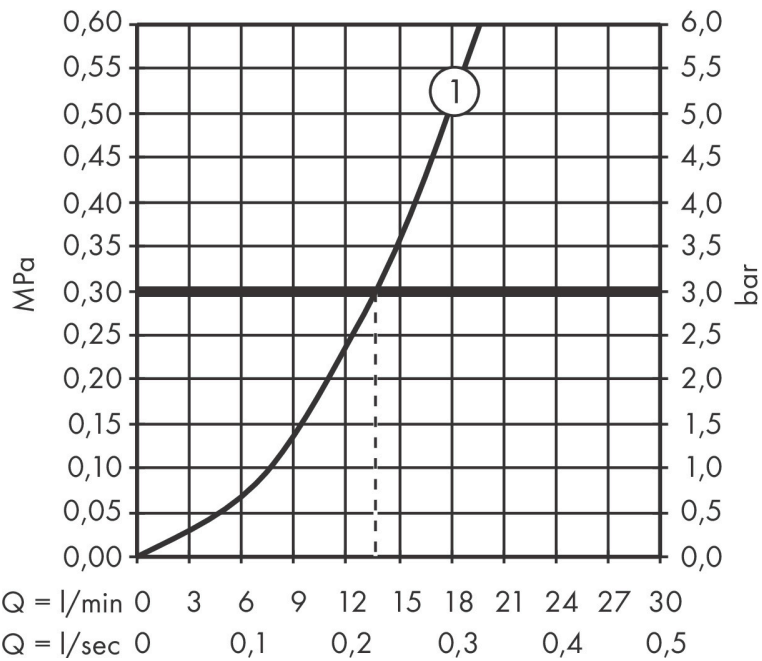

Merk	hansgrohe
Artikelnaam	EcoStat E douchethermostaat opbouw
Art.nr.	15773000
Oppervlakte	chrom
Netto prijs	347,61 EUR

Product foto

Kenmerken

- EcoStop-knop begrenst het waterverbruik op 10 l/min
- CoolContact thermostaat: Zorgt dat de buitenkant niet warm wordt, waardoor douchen nog veiliger wordt
- thermostaatkardoes
- maximale doorstroomhoeveelheid bij 3 bar: 28,6 l/min
- Veiligheidsblokkering bij 40°C
- temperatuurbegrenzing instelbaar
- met geïsoleerde watervoering
- metaal
- hartafstand: 150 ± 12 mm
- aansluiting: S-aansluitingen, G½
- vuilfilter inbegrepen

Maat tekeningen

Technologie

Certificaat

Merk hansgrohe
 Artikelnaam **Ecostat E** douchethermostaat opbouw
 Art.nr. 15773000
 Oppervlakte chroom
 Netto prijs 347,61 EUR

Stroomschema

Merk	hansgrohe
Artikelnaam	Ecostat E douchethermostaat opbouw
Art.nr.	15773000
Oppervlakte	chrom
Netto prijs	347,61 EUR

Explosietekening voor bouwjaar: >08/19

Merk	hansgrohe
Artikelnaam	Ecostat E douchethermostaat opbouw
Art.nr.	15773000
Oppervlakte	chrom
Netto prijs	347,61 EUR

Onderdelen voor bouwjaar: >08/19

Pos	Beschrijving	Art.nr.	Prijs
1	greep	93520000	78,40
2	drukknop	92848000	4,80
3	greepadapter m. schroef	93228000	7,70
4	aanslagring	93519000	3,00
5	moer	98913000	16,60
6	bovendeel	95800000	52,00
7	temperatuur regeleenheid	98282000	91,50
8	regeleenheid voor verwisselde aansluitingen	92373000	227,60
9	aansluiting	95392000	16,60
10	O-ring 14x2	98129000	3,00
11	koppelingenset	94285000	57,34
12	moeren set	96157000	25,70
13	terugslagklep (drukbestendig tot 2 MPa)	93136000	25,70
14	terugslagklep	96737000	25,70
15	O-ring 17x1,5	98137000	3,00
16	zeefdichting	96922000	7,70
17	rozet	93518000	20,40
18	S-koppelingenset (±12 mm)	94140000	40,60
19	slagdemper	96429000	4,80