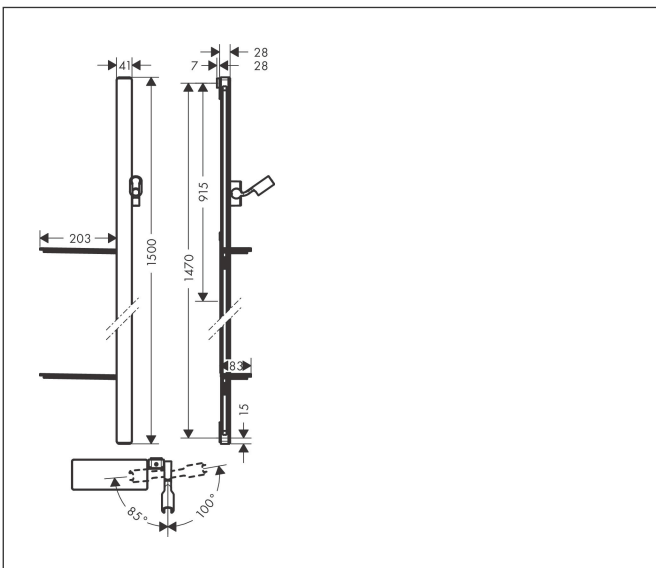

Merk	hansgrohe
Artikelnaam	Unica 150 cm met doucheslang
Art.nr.	27645000
Oppervlakte	chrom
Netto prijs	567,67 EUR

Product foto

Kenmerken

- bestaat uit: douchestang, doucheslang, schuifstuk, planchetten
- draaikoppeling voorkomt dat de slang in de knoop raakt
- voor doucheslangen met een conische moer
- 90° in positie verstelbaar schuifstuk, zwenkbaar naar links en rechts, omhoog en omlaag
- planchet gemaakt van veiligheidsglas
- finish: chrom
- buislengte: 1500 mm
- breedte douchestang: 41 mm
- profielbuis: vlak
- boorafstand: 1470 mm
- lengte doucheslang: 1600 mm
- zelfborgend schuifstuk
- schuifstuk traploos instelbaar
- wandhouders gemaakt van kunststof
- metalen handdouchehouder

Maat tekeningen

Merk hansgrohe
Artikelnaam **Unica** 150 cm met doucheslang
Art.nr. 27645000
Oppervlakte chroom
Netto prijs 567,67 EUR

Explosietekening voor bouwjaar: >10/17

Merk hansgrohe
 Artikelnaam **Unica** 150 cm met doucheslang
 Art.nr. 27645000
 Oppervlakte chroom
 Netto prijs 567,67 EUR

Onderdelen voor bouwjaar: >10/17

Pos	Beschrijving	Art.nr.	Prijs
1	bevestigingsmateriaal	92841000	8,01
2	opvulschijf 7 mm	93124000	10,82
3	afdekkap	93101000	4,99
4	wandhouder	93673000	17,26
5	planchet	26511000	89,57
6	schuifstuk cpl.	93100000	118,25
7	doucheslang Isiflex'B 1,60 m	28276000	33,73
8	dichting	98058000	3,12