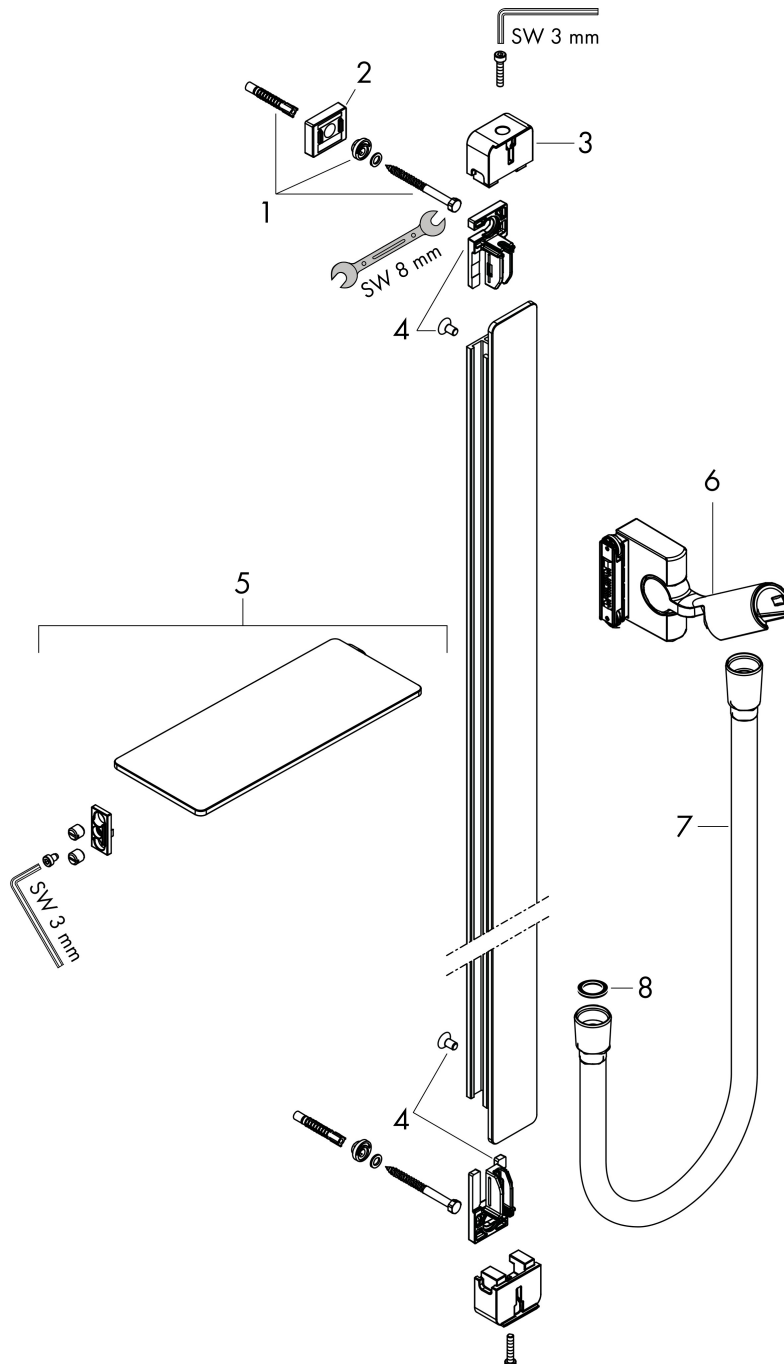

Merk	hansgrohe
Artikelnaam	Unica 150 cm met doucheslang
Art.nr.	27645000
Oppervlakte	chrom
Netto prijs	567,67 EUR

Product foto

Kenmerken

- bestaat uit: douchestang, doucheslang, schuifstuk, planchetten
- draaikoppeling voorkomt dat de slang in de knoop raakt
- voor doucheslangen met een conische moer
- 90° in positie verstelbaar schuifstuk, zwenkbaar naar links en rechts, omhoog en omlaag
- planchet gemaakt van veiligheidsglas
- finish: chrom
- buislengte: 1500 mm
- breedte douchestang: 41 mm
- profielbuis: vlak
- boorafstand: 1470 mm
- lengte doucheslang: 1600 mm
- zelfborgend schuifstuk
- schuifstuk traploos instelbaar
- wandhouders gemaakt van kunststof
- metalen handdouchehouder

Maat tekeningen

Merk hansgrohe
Artikelnaam **Unica** 150 cm met doucheslang
Art.nr. 27645000
Oppervlakte chroom
Netto prijs 567,67 EUR

Explosietekening voor bouwjaar: >10/17

Merk hansgrohe
 Artikelnaam **Unica** 150 cm met doucheslang
 Art.nr. 27645000
 Oppervlakte chroom
 Netto prijs 567,67 EUR

Onderdelen voor bouwjaar: >10/17

Pos	Beschrijving	Art.nr.	Prijs
1	bevestigingsmateriaal	92841000	8,01
2	opvulschijf 7 mm	93124000	10,82
3	afdekkap	93101000	4,99
4	wandhouder	93673000	17,26
5	planchet	26511000	89,57
6	schuifstuk cpl.	93100000	118,25
7	doucheslang Isiflex'B 1,60 m	28276000	33,73
8	dichting	98058000	3,12