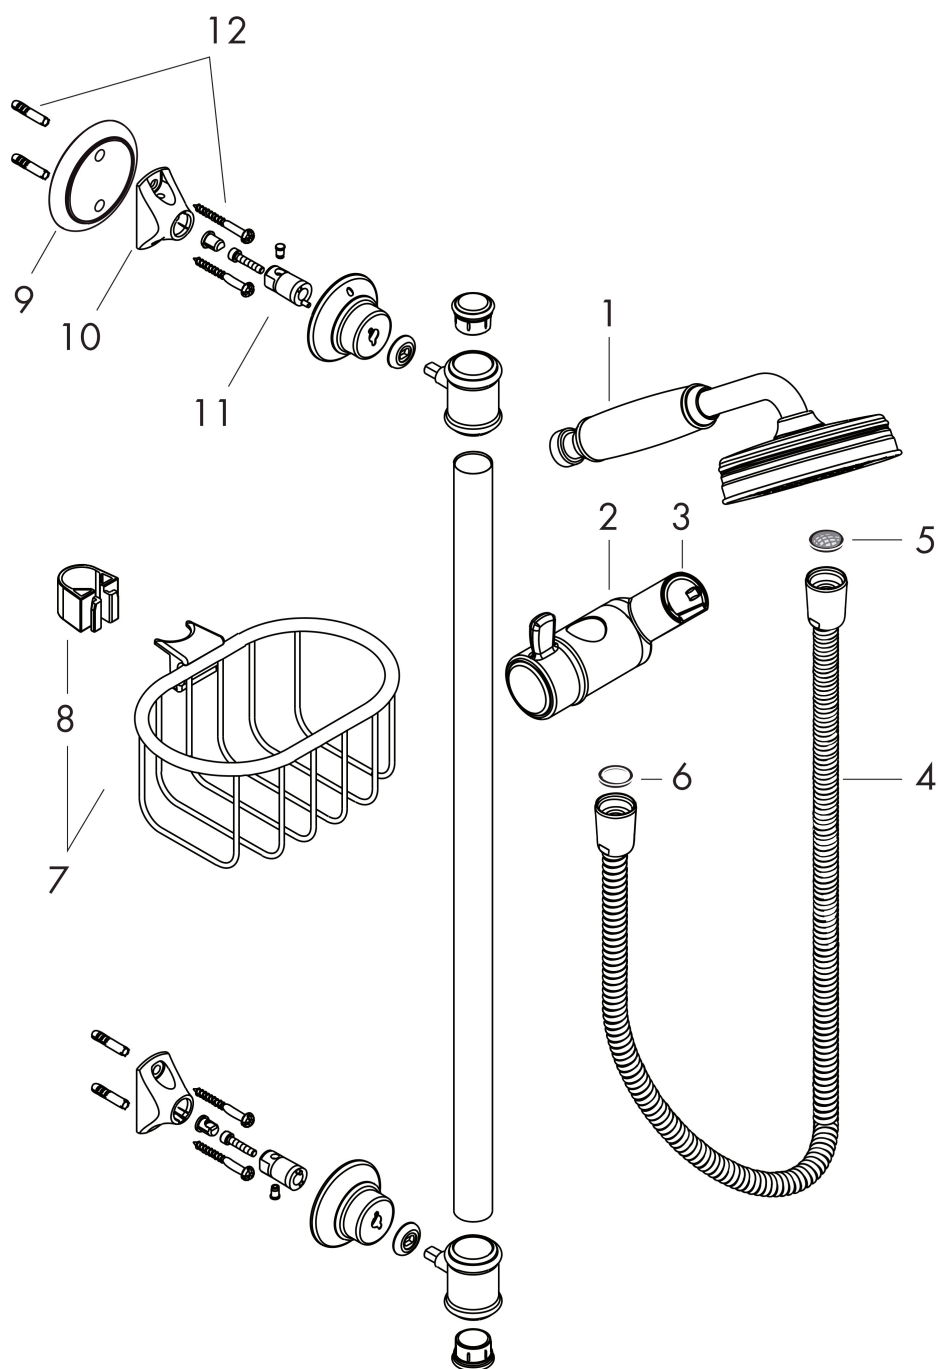

## Kenmerken

- bestaat uit: handdouche, douchestang, doucheslang, schuifstuk
- diameter handdouche 100 mm
- RainAir volle zachte regenstraal
- QuickClean: Kalkaanslag kun je eenvoudig met je vinger verwijderen
- traploos in hoogte verstelbaar
- functie van: 7,3 l/min
- houder voor doucheslang met konische moer
- wandhouders van metaal
- profielbuis: rond
- diameter glijstang: 22 mm
- boorafstand: 800 mm

## Straalsoorten

Merk	AXOR
Artikelnaam	<b>AXOR Montreux</b> doucheset 90 cm met handdouche 100 l/jet
Art.nr.	27982000
Oppervlakte	chrom
Netto prijs	758,38 EUR

## Explosietekening voor bouwjaar: >04/06

Merk	AXOR
Artikelnaam	<b>AXOR Montreux</b> doucheset 90 cm met handdouche 100 ljet
Art.nr.	27982000
Oppervlakte	chrom
Netto prijs	758,38 EUR

## Onderdelen voor bouwjaar: >04/06

Pos	Beschrijving	Art.nr.	Prijs
1	Handdouche	16320000	253,36
2	schuifstuk cpl.	98723000	64,30
3	gummi	98918000	3,00
4	doucheslang 1,60 m	28116000	99,50
5	zeefdichting	94246000	3,00
6	dichting	98058000	3,00
7	planchet	42066000	233,23
8	Casettaklemme, Ø 22 mm	96189000	4,80
9	opvulschijf 7 mm	95538000	12,70
10	wandhouder	96341000	10,40
11	pen	97546000	3,00
12	bevestigingsmateriaal	96179000	10,40