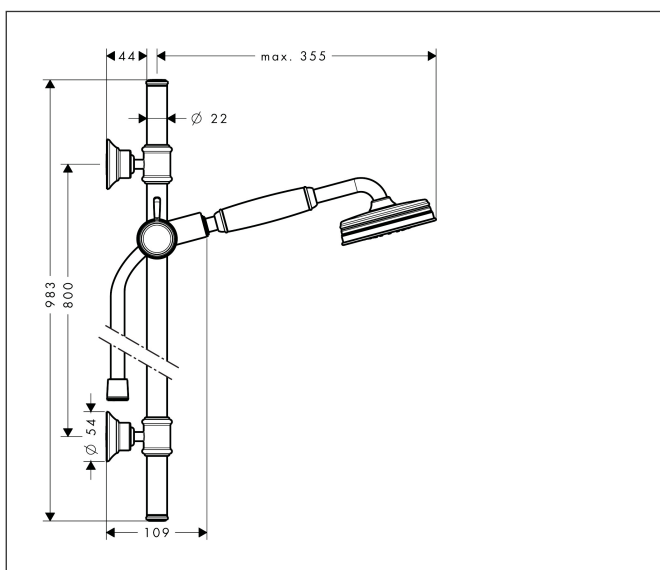

Merk	AXOR
Artikelnaam	<b>AXOR Montreux</b> doucheset 90 cm met handdouche 100 ljet
Art.nr.	27982000
Oppervlakte	chrom
Netto prijs	758,38 EUR

## Kenmerken

- bestaat uit: handdouche, douchestang, doucheslang, schuifstuk
- diameter handdouche 100 mm
- RainAir volle zachte regenstraal
- QuickClean: Kalkaanslag kun je eenvoudig met je vinger verwijderen
- traploos in hoogte verstelbaar
- functie van: 7,3 l/min
- houder voor doucheslang met konische moer
- wandhouders van metaal
- profielbuis: rond
- diameter glijstang: 22 mm
- boorafstand: 800 mm

## Maat tekeningen