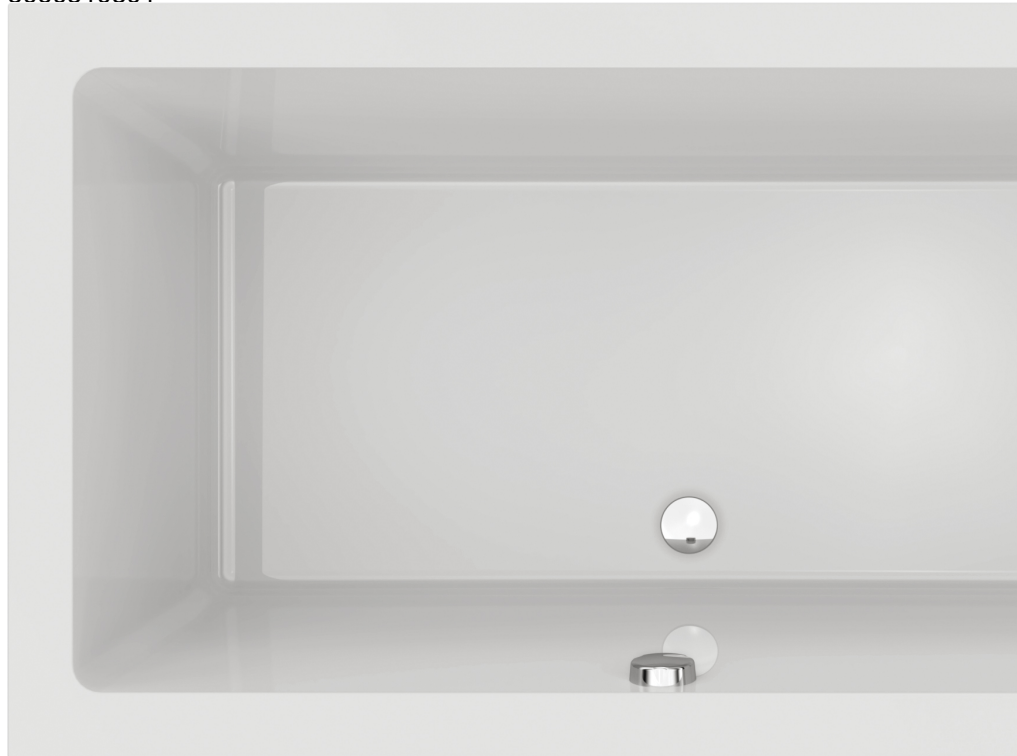

Technisch Datablad

Code

5060510301

Merk (product)

WAVEDESIGN BY WISA

Omschrijving (product)

Cerus 180x80 cm, wit

Commerciële omschrijving (product)

De Cerus is een bad waar het beste van twee werelden elkaar ontmoeten en waar optimaal ligcomfort is gecombineerd met een minimalistische vorm. Ook dit bad heeft een zeer comfortabele vlakke rugzijde met lendesteun en ondersteund perfect de vorm van de rug, waardoor een zeer comfortabele lig wordt verkregen. Bij de Cerus is eveneens de voetzijdesteiler gemaakt om een grote binnenruimte te creëren waardoor het bad ook uitermate geschikt is om als douchebad te gebruiken. Verder is dit strakke bad voorzien van symmetrische badranden die ruimte bieden voor een badrandkraan of de bediening van het massagesysteem. Dit type bad is verkrijgbaar in 3 afmetingen: 170 x 80, 180 x 80 en in de maat 190 x 90.

Kenmerken ETIM productclassificatie

Uitvoering	Bad/douchecombinatie
Vorm	Rechthoekig
Hoekbad	Nee
Halfvrijstaand	Nee
Vrijstaand	Nee
Materiaal	Kunststof
Kwaliteitsklasse	Acryl
Materiaaldikte	4Millimeter
Aantal personen	1
Lengte	180Millimeter
Breedte	80Millimeter
Hoogte	50Millimeter
Met poten	Nee
Poten verstelbaar	Ja
Bodemlengte (lig-lengte)	120Millimeter
Bodembreedte (lig-breedte)	52Millimeter
Kleur	Wit
Inhoud	328Liter
Handgreepboring optioneel	Nee
Met handgrepen	Nee
Badpanelen optioneel	Nee
Met badpanelen	Nee
Geïntegreerde armsteunen	Nee
Met overloopgat	Ja
Plaats afvoergat	Midden
Incl. afvoer- en overloopset	Nee
Glansgraad	Glanzend
Met antislip voorziening	Nee
Vuilafstotend	Nee
Kraangatboring optioneel	Nee
Met kraangatboring	Nee