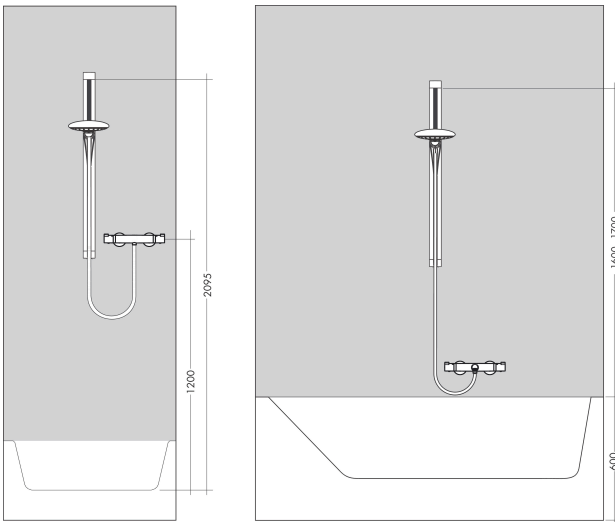

| | |
|-------------|--|
| Merk | hansgrohe |
| Artikelnaam | Unica glijstang Raindance 90 cm met doucheslang |
| Art.nr. | 27636000 |
| Oppervlakte | chrom |
| Netto prijs | 323,99 EUR |

Product foto

Kenmerken

- bestaat uit: douchestang, doucheslang, schuifstuk
- draaikoppeling voorkomt dat de slang in de knoop raakt
- buislengte: 995 mm
- breedte douchestang: 45 mm
- profielbuis: vierkant
- boorafstand: 915 mm
- lengte doucheslang: 1600 mm
- zelfborgend schuifstuk
- schuifstuk traploos instelbaar
- metalen handdouchehouder

Maat tekeningen

| | |
|-------------|--|
| Merk | hansgrohe |
| Artikelnaam | Unica glijstang Raindance 90 cm met doucheslang |
| Art.nr. | 27636000 |
| Oppervlakte | chrom |
| Netto prijs | 323,99 EUR |

Installatievoorbeelden

i Afmetingen kunnen variëren vanwege keramische toleranties die verband houden met het productieproces.

| | |
|-------------|--|
| Merk | hansgrohe |
| Artikelnaam | Unica glijstang Raindance 90 cm met doucheslang |
| Art.nr. | 27636000 |
| Oppervlakte | chrom |
| Netto prijs | 323,99 EUR |