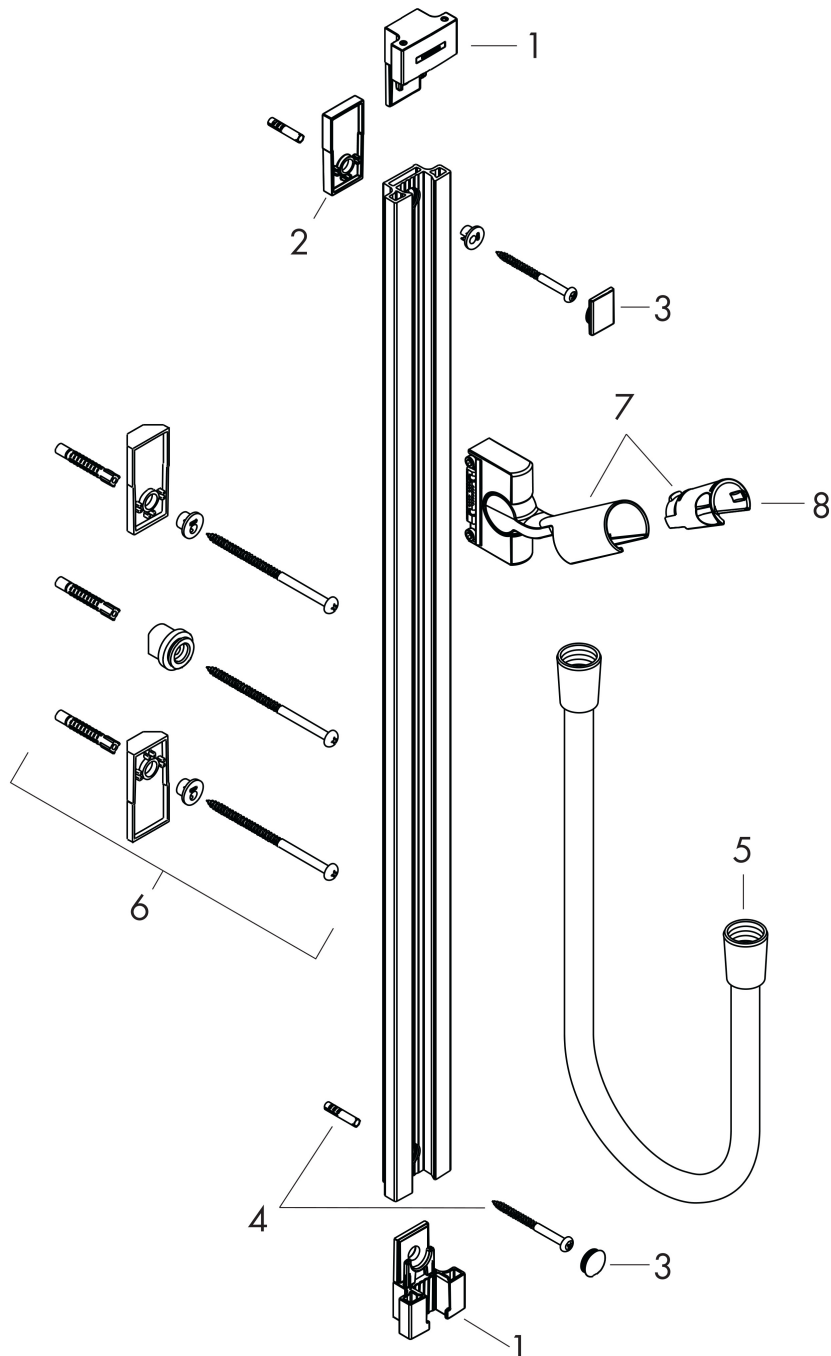

Merk	hansgrohe
Artikelnaam	Unica glijstang Raindance 90 cm met doucheslang
Art.nr.	27636000
Oppervlakte	chrom
Netto prijs	323,99 EUR

Explosietekening voor bouwjaar: >02/08