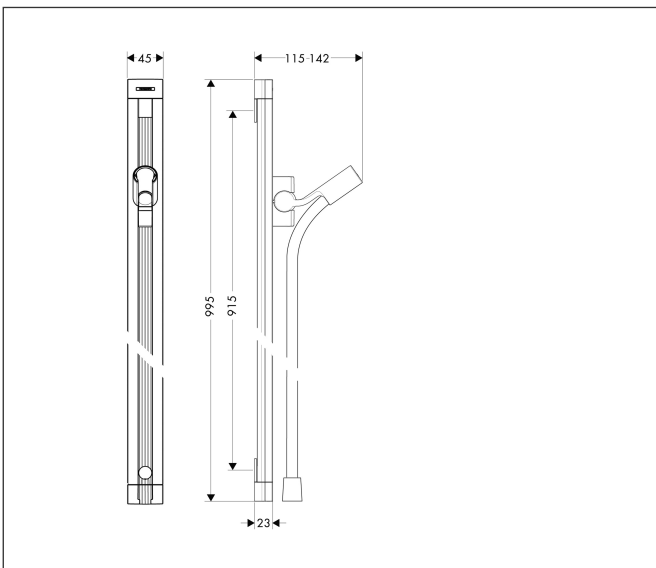

| | |
|-------------|--|
| Merk | hansgrohe |
| Artikelnaam | Unica glijstang Raindance 90 cm met doucheslang |
| Art.nr. | 27636000 |
| Oppervlakte | chrom |
| Netto prijs | 323,99 EUR |

Product foto

Kenmerken

- bestaat uit: douchestang, doucheslang, schuifstuk
- draaikoppeling voorkomt dat de slang in de knoop raakt
- buislengte: 995 mm
- breedte douchestang: 45 mm
- profielbuis: vierkant
- boorafstand: 915 mm
- lengte doucheslang: 1600 mm
- zelfborgend schuifstuk
- schuifstuk traploos instelbaar
- metalen handdouchehouder

Maat tekeningen

| | |
|-------------|--|
| Merk | hansgrohe |
| Artikelnaam | Unica glijstang Raindance 90 cm met doucheslang |
| Art.nr. | 27636000 |
| Oppervlakte | chrom |
| Netto prijs | 323,99 EUR |

Installatievoorbeelden

i Afmetingen kunnen variëren vanwege keramische toleranties die verband houden met het productieproces.

| | |
|-------------|--|
| Merk | hansgrohe |
| Artikelnaam | Unica glijstang Raindance 90 cm met doucheslang |
| Art.nr. | 27636000 |
| Oppervlakte | chrom |
| Netto prijs | 323,99 EUR |