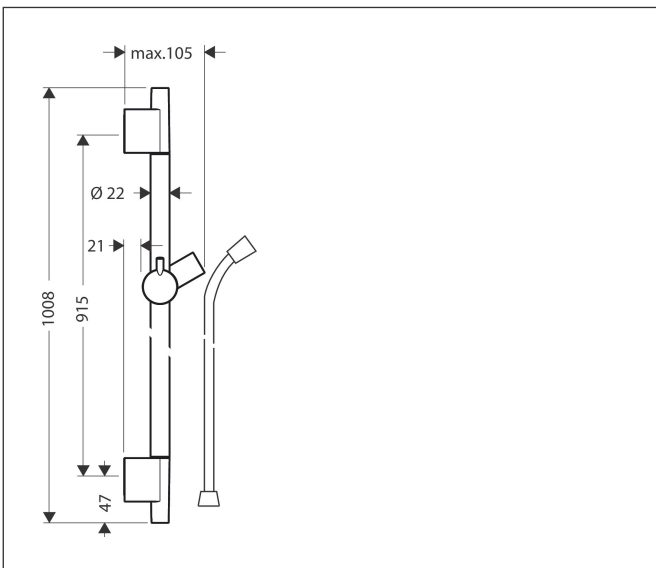

Merk	hansgrohe
Artikelnaam	Unica S Puro glijstang 90 cm met doucheslang
Art.nr.	28631000
Oppervlakte	chrom
Netto prijs	152,46 EUR

Product foto

Kenmerken

- bestaat uit: douchestang, doucheslang, schuifstuk
- draaikoppeling voorkomt dat de slang in de knoop raakt
- buislengte: 1008 mm
- diameter glijstang: 22 mm
- profielbuis: rond
- boorafstand: 915 mm
- lengte doucheslang: 1600 mm
- schuifstuk met vergrendelingsmechanisme
- schuifstuk traploos instelbaar
- wandhouders gemaakt van kunststof
- metalen handdouchehouder

Maat tekeningen

Merk	hansgrohe
Artikelnaam	Unica S Puro glijstang 90 cm met doucheslang
Art.nr.	28631000
Oppervlakte	chrom
Netto prijs	152,46 EUR

Installatievoorbeelden

i Afmetingen kunnen variëren vanwege keramische toleranties die verband houden met het productieproces.

Merk	hansgrohe
Artikelnaam	Unica S Puro glijstang 90 cm met doucheslang
Art.nr.	28631000
Oppervlakte	chrom
Netto prijs	152,46 EUR

Explosietekening voor bouwjaar: >04/05

Merk hansgrohe
 Artikelnaam **Unica S Puro** glijstang 90 cm met doucheslang
 Art.nr. 28631000
 Oppervlakte chroom
 Netto prijs 152,46 EUR

Onderdelen voor bouwjaar: >04/05

Pos	Beschrijving	Art.nr.	Prijs
1	afdekkap	97709000	34,01
2	schuifstuk cpl.	97651000	81,54
3	opvulschijf 7 mm	97450000	13,17
4	wandsteun	96275000	8,01
5	bevestigingsmateriaal	96179000	10,82
6	doucheslang Isiflex'B 1,60 m	28276000	33,73
7	planchet Casetta'S	28679000	45,56
8	Casettaklemmen, Ø 22 mm	98717000	3,12