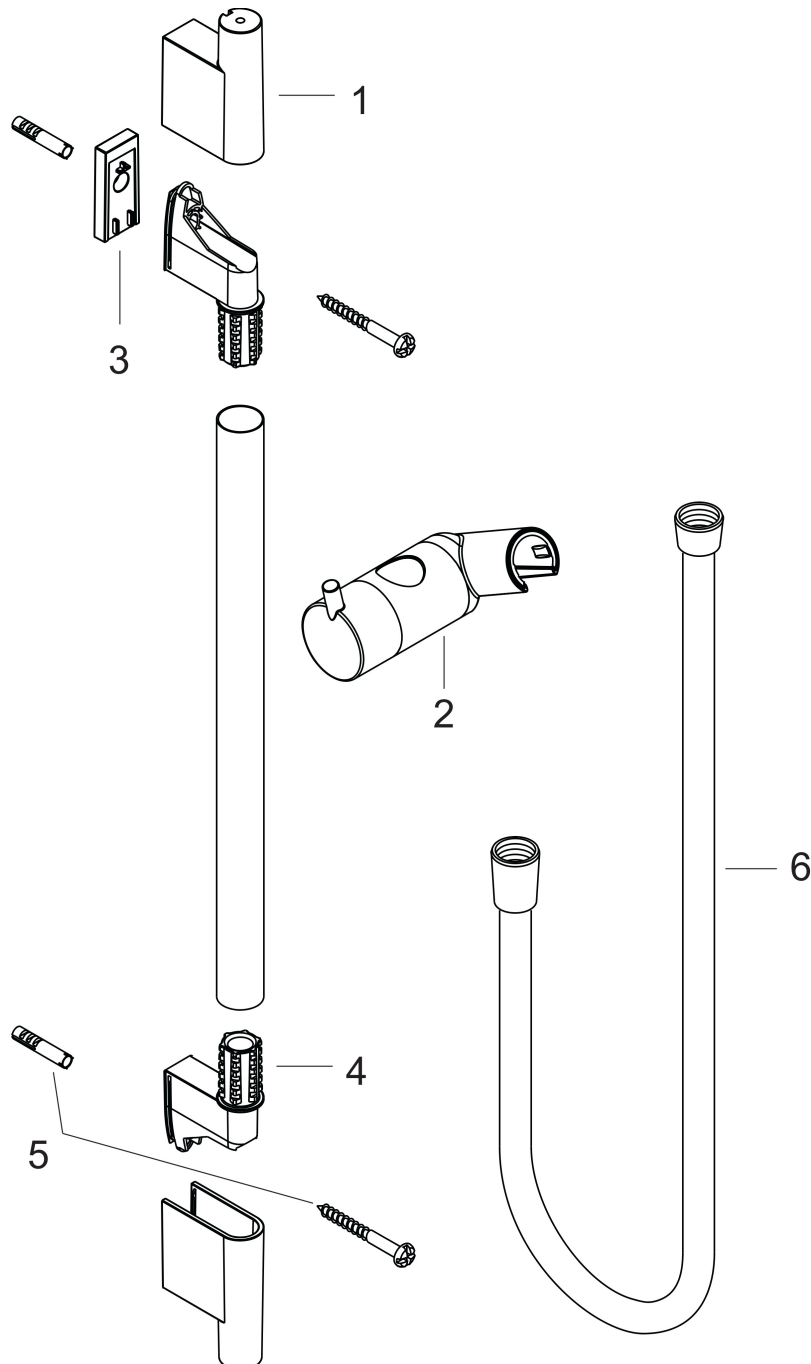

Merk	hansgrohe
Artikelnaam	Unica S Puro glijstang 90 cm met doucheslang
Art.nr.	28631000
Oppervlakte	chrom
Netto prijs	152,46 EUR

Product foto

Kenmerken

- bestaat uit: douchestang, doucheslang, schuifstuk
- draaikoppeling voorkomt dat de slang in de knoop raakt
- buislengte: 1008 mm
- diameter glijstang: 22 mm
- profielbuis: rond
- boorafstand: 915 mm
- lengte doucheslang: 1600 mm
- schuifstuk met vergrendelingsmechanisme
- schuifstuk traploos instelbaar
- wandhouders gemaakt van kunststof
- metalen handdouchehouder

Maat tekeningen

Merk	hansgrohe
Artikelnaam	Unica S Puro glijstang 90 cm met doucheslang
Art.nr.	28631000
Oppervlakte	chrom
Netto prijs	152,46 EUR

Installatievoorbeelden

i Afmetingen kunnen variëren vanwege keramische toleranties die verband houden met het productieproces.

Merk	hansgrohe
Artikelnaam	Unica S Puro glijstang 90 cm met doucheslang
Art.nr.	28631000
Oppervlakte	chrom
Netto prijs	152,46 EUR

Explosietekening voor bouwjaar: >04/05

Merk hansgrohe
 Artikelnaam **Unica S Puro** glijstang 90 cm met doucheslang
 Art.nr. 28631000
 Oppervlakte chroom
 Netto prijs 152,46 EUR

Onderdelen voor bouwjaar: >04/05

Pos	Beschrijving	Art.nr.	Prijs
1	afdekkap	97709000	34,01
2	schuifstuk cpl.	97651000	81,54
3	opvulschijf 7 mm	97450000	13,17
4	wandsteun	96275000	8,01
5	bevestigingsmateriaal	96179000	10,82
6	doucheslang Isiflex'B 1,60 m	28276000	33,73
7	planchet Casetta'S	28679000	45,56
8	Casettaklemmen, Ø 22 mm	98717000	3,12