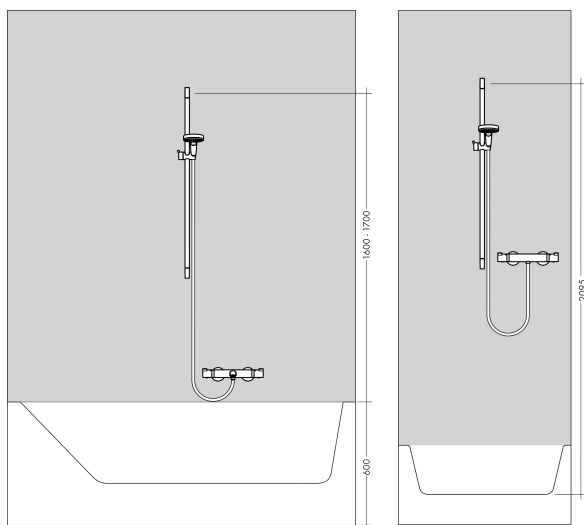

Merk	hansgrohe
Artikelnaam	Unica S Puro glijstang 90 cm met doucheslang
Art.nr.	28631000
Oppervlakte	chrom
Netto prijs	152,46 EUR

Product foto

Kenmerken

- bestaat uit: douchestang, doucheslang, schuifstuk
- draaikoppeling voorkomt dat de slang in de knoop raakt
- buislengte: 1008 mm
- diameter glijstang: 22 mm
- profielbuis: rond
- boorafstand: 915 mm
- lengte doucheslang: 1600 mm
- schuifstuk met vergrendelingsmechanisme
- schuifstuk traploos instelbaar
- wandhouders gemaakt van kunststof
- metalen handdouchehouder

Maat tekeningen

Merk	hansgrohe
Artikelnaam	Unica S Puro glijstang 90 cm met doucheslang
Art.nr.	28631000
Oppervlakte	chrom
Netto prijs	152,46 EUR

Installatievoorbeelden

i Afmetingen kunnen variëren vanwege keramische toleranties die verband houden met het productieproces.

Merk	hansgrohe
Artikelnaam	Unica S Puro glijstang 90 cm met doucheslang
Art.nr.	28631000
Oppervlakte	chrom
Netto prijs	152,46 EUR

Explosietekening voor bouwjaar: >04/05

Merk hansgrohe
 Artikelnaam **Unica S Puro** glijstang 90 cm met doucheslang
 Art.nr. 28631000
 Oppervlakte chroom
 Netto prijs 152,46 EUR

Onderdelen voor bouwjaar: >04/05

Pos	Beschrijving	Art.nr.	Prijs
1	afdekkap	97709000	34,01
2	schuifstuk cpl.	97651000	81,54
3	opvulschijf 7 mm	97450000	13,17
4	wandsteun	96275000	8,01
5	bevestigingsmateriaal	96179000	10,82
6	doucheslang Isiflex'B 1,60 m	28276000	33,73
7	planchet Casetta'S	28679000	45,56
8	Casettaklemmen, Ø 22 mm	98717000	3,12