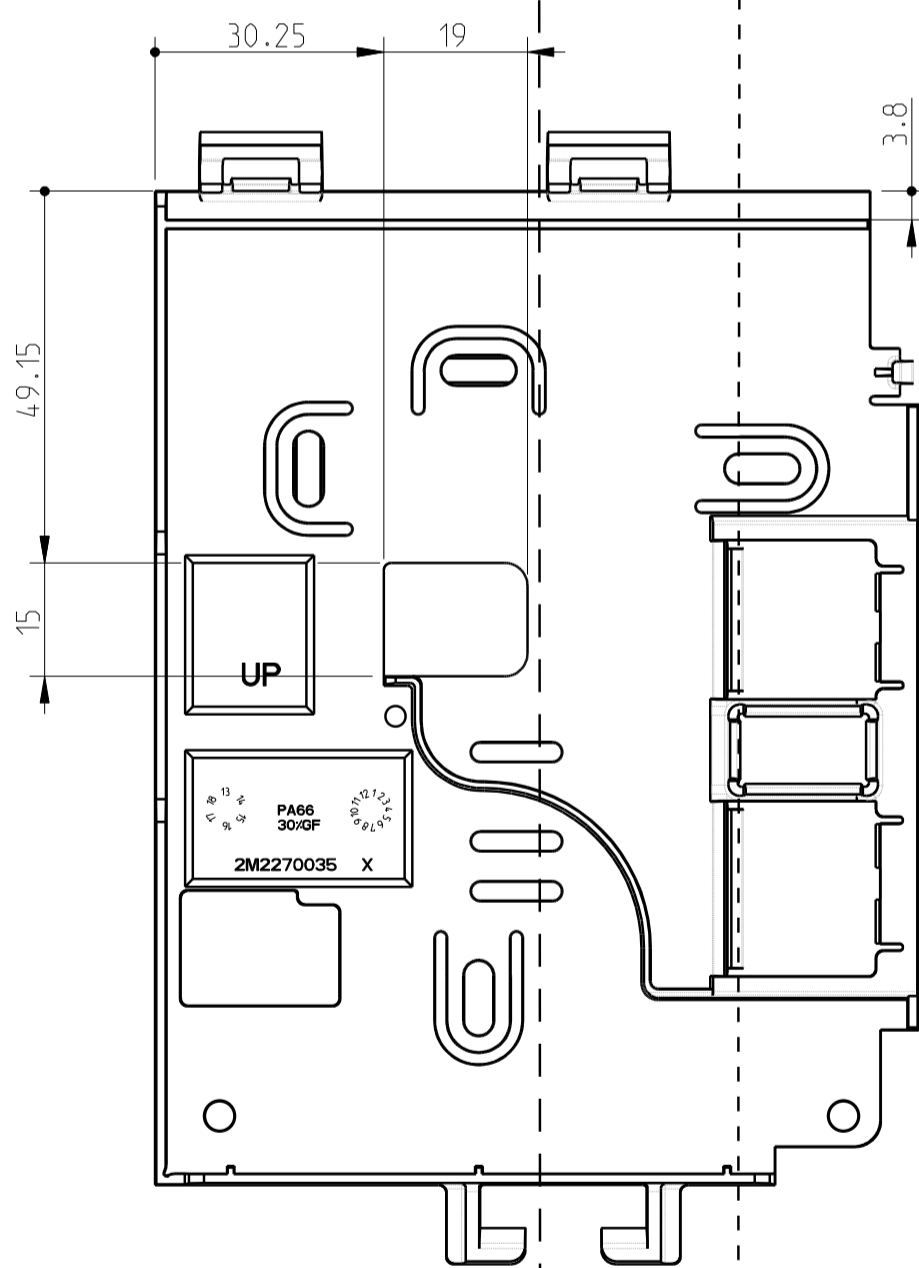

6702W

Flush wall box Axis

Frontal Cover Axis

Frontal cover

30.5

Bracket

Shift flush wall box position of 30.5 mm to the left

Installare la scatola da incasso 30.5 mm più a sinistra

Flush wall box